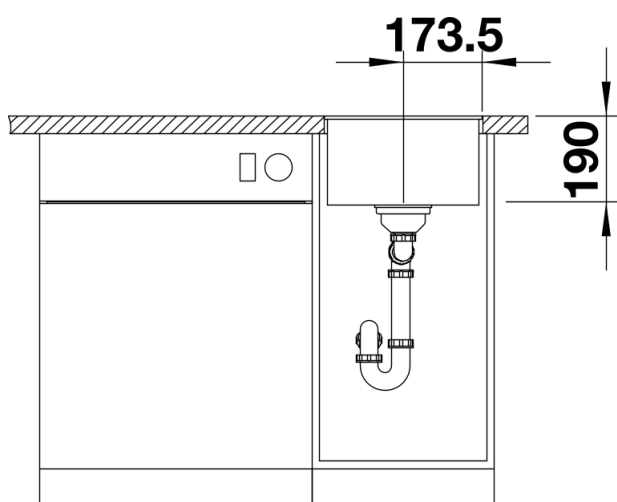

## Zakres dostawy

---

- armatura przelewowo-odpływowa
- korek 3 ½" InFino z sitkiem
- zestaw montażowy (uszczelka do nabycia we własnym zakresie)

## Szczegóły

---

Widok

Wycięcie

Widok z przodu

Widok z boku