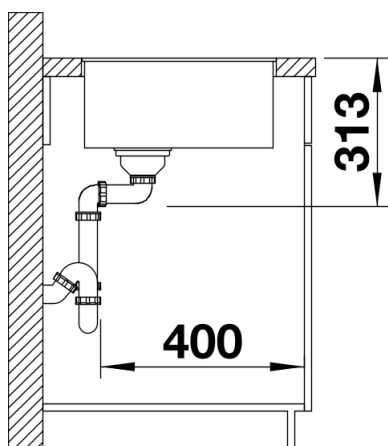

## Zakres dostawy

---

- armatura przelewowo-odpływowa
- korek 3 ½" InFino z sitkiem
- zestaw montażowy (uszczelka do nabycia we własnym zakresie)

## Szczegóły

---

Widok

Wycięcie

Widok z przodu

Widok z boku