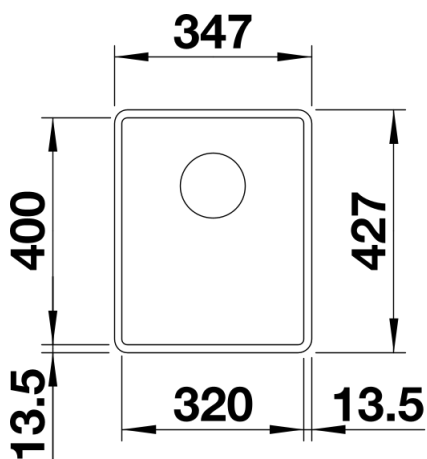

## Wskazówki dotyczące planowania

---

- Uwaga:  
w przypadku blatów o grubości 15 mm i powyżej należy dodatkowo podfrezować blat pod przelew.  
Szczegółowe wymiary i szablony wycięć dla wszystkich sposobów montażu znajdują się na stronie internetowej [www.blanco.com](http://www.blanco.com).

## Zakres dostawy

---

- armatura przelewowo-odpływowa
- korek 3 ½" InFino z sitkiem
- zestaw montażowy (uszczelka do nabycia we własnym zakresie)

## Szczegóły

---

Widok

Wycięcie

Widok z przodu

Widok z boku