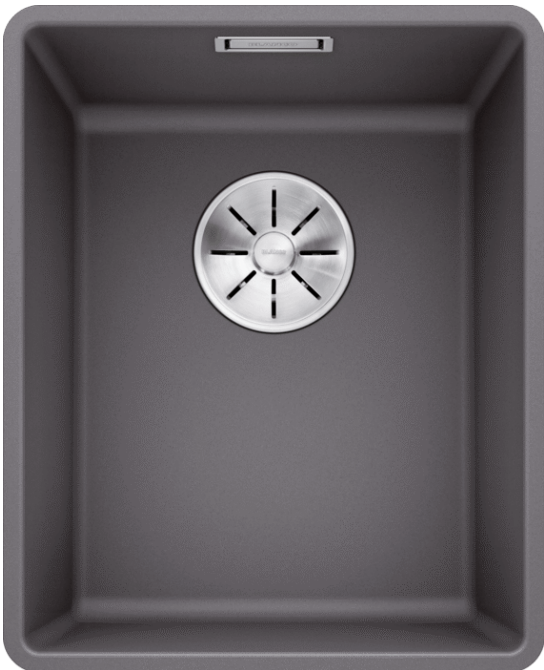

## Arkusz danych produktu SUBLINE 320-F

Nr art. 523417

### Zalety

---

- Komory przeznaczone do montażu na równi z blatem
- Do nowoczesnych aranżacji kuchni
- Ponadczasowa, elegancka forma komory o prostym kształcie
- Stylowy i higieniczny: zakryty przelew C-overflow
- Opcjonalnie: szklana deska do krojenia, deska do krojenia z drewna jesionowego, odsączarka wielofunkcyjna, wielofunkcyjny kosz na naczynia ze stali szlachetnej, ociekacz

#### Dostępne kolory

- czarny
- antracyt
- szarość skały
- alumetalik
- biały
- jaśmin
- kawowy

SILGRANIT szarość skały

## Zakres dostawy

---

- armatura przelewowo-odpływowa
- korek 3 ½" InFino z sitkiem
- zestaw montażowy (uszczelka do nabycia we własnym zakresie)