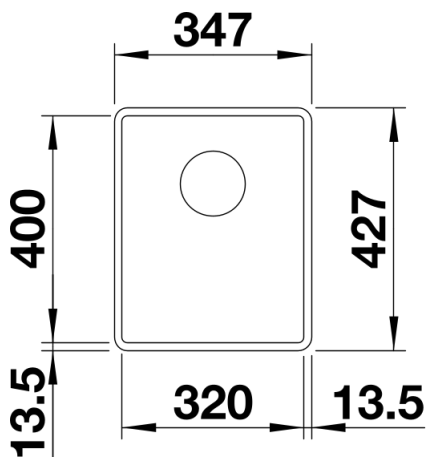

## Wskazówki dotyczące planowania

---

- Uwaga:  
w przypadku blatów o grubości 15 mm i powyżej należy dodatkowo podfrezować blat pod przelew.  
Szczegółowe wymiary i szablony wycięć dla wszystkich sposobów montażu znajdują się na stronie internetowej [www.blanco.com](http://www.blanco.com).

## Zakres dostawy

---

- armatura przelewowo-odpływowa
- korek 3 ½" InFino z sitkiem
- zestaw montażowy (uszczelka do nabycia we własnym zakresie)

## Szczegóły

---

Widok

Wycięcie

Widok z przodu

Widok z boku