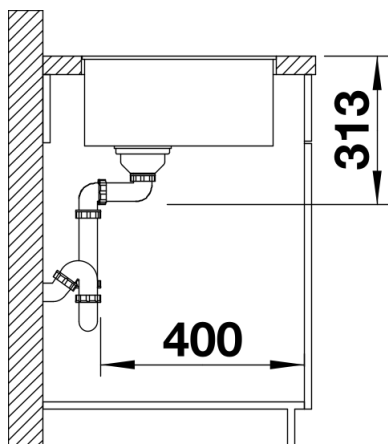

## Zakres dostawy

---

- armatura przelewowo-odpływowa
- korek 3 ½" InFino z sitkiem
- zestaw montażowy (uszczelka do nabycia we własnym zakresie)

## Szczegóły

---

Widok

Wycięcie

Widok z przodu

Widok z boku