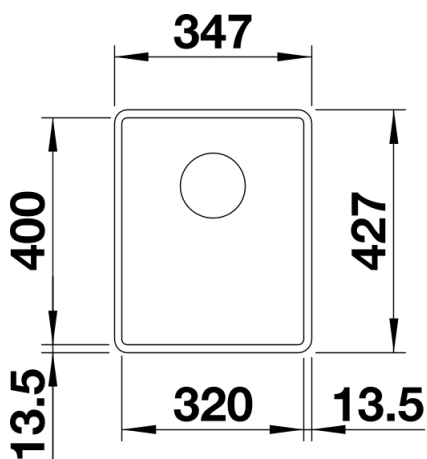

Arkusz danych produktu SUBLINE 320-F

Nr art. 523416

Zalety

- Komory przeznaczone do montażu na równi z blatem
- Do nowoczesnych aranżacji kuchni
- Ponadczasowa, elegancka forma komory o prostym kształcie
- Stylowy i higieniczny: zakryty przelew C-overflow
- Opcjonalnie: szklana deska do krojenia, deska do krojenia z drewna jesionowego, odsączarka wielofunkcyjna, wielofunkcyjny kosz na naczynia ze stali szlachetnej, ociekacz

Kolory

Dostępne kolory

- czarny
- antracyt
- szarość skały
- alumetalik
- biały
- jaśmin
- kawowy

SILGRANIT antracyt

Wskazówki dotyczące planowania

- Uwaga:
w przypadku blatów o grubości 15 mm i powyżej należy dodatkowo podfrezować blat pod przelew.
Szczegółowe wymiary i szablony wycięć dla wszystkich sposobów montażu znajdują się na stronie internetowej www.blanco.com.

Zakres dostawy

- armatura przelewowo-odpływowa
- korek 3 ½" InFino z sitkiem
- zestaw montażowy (uszczelka do nabycia we własnym zakresie)

Szczegóły

Widok

Wycięcie

Widok z przodu

Widok z boku