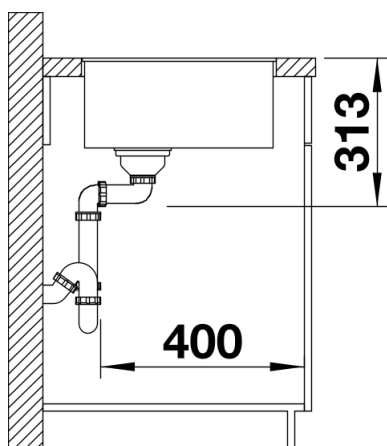

Zakres dostawy

- armatura przelewowo-odpływowa
- korek 3 ½" InFino z sitkiem
- zestaw montażowy (uszczelka do nabycia we własnym zakresie)

Szczegóły

Widok

Wycięcie

Widok z przodu

Widok z boku