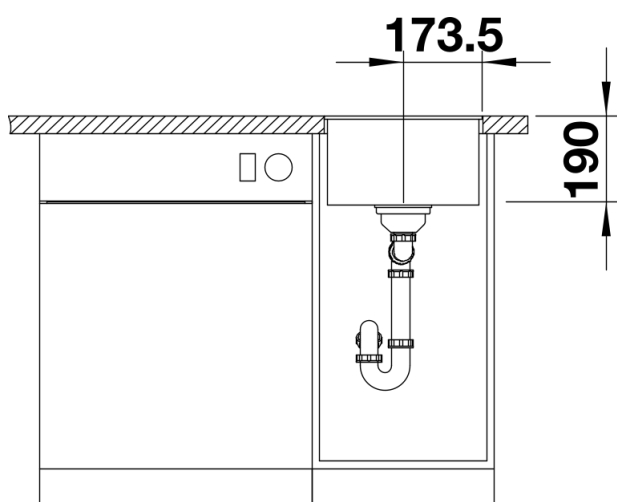

Arkusz danych produktu SUBLINE 320-F

Nr art. 523416

Zalety

- Komory przeznaczone do montażu na równi z blatem
- Do nowoczesnych aranżacji kuchni
- Ponadczasowa, elegancka forma komory o prostym kształcie
- Stylowy i higieniczny: zakryty przelew C-overflow
- Opcjonalnie: szklana deska do krojenia, deska do krojenia z drewna jesionowego, odsączarka wielofunkcyjna, wielofunkcyjny kosz na naczynia ze stali szlachetnej, ociekacz

Zakres dostawy

- armatura przelewowo-odpływowa
- korek 3 ½" InFino z sitkiem
- zestaw montażowy (uszczelka do nabycia we własnym zakresie)

Szczegóły

Widok

Wycięcie

Widok z przodu

Widok z boku