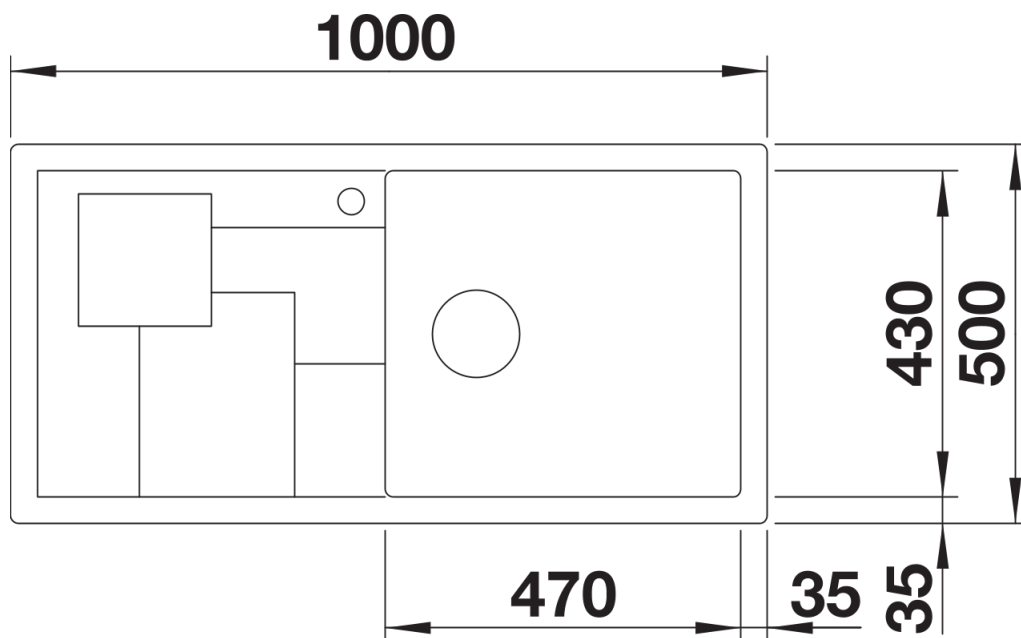

Arkusz danych produktu SITY XL 6 S lava grey

Nr art. 525965

Zalety

- Nowoczesny zlewozmywak z innowacyjnie zaprojektowanym ociekaczem
- Komora XL o dużej pojemności
- W cenie zawarty jest atrakcyjny zestaw akcesoriów w wyrazistym kolorze lava grey
- Zestaw akcesoriów idealnie dopasowany do kształtu i funkcji zlewozmywaka: elastyczna deska do krojenia SITYPad z możliwością zmiennego ustawiania oraz zawieszany pojemnik SITYBox

Kolory

Dostępne kolory

czarny
antracyt
szarość skały
alumetalik
biały

SILGRANIT czarny

Zakres dostawy

- SITYPad lava grey
- SITYBox lava grey
- armatura przelewowo-odpływowa
- korek 3 1/2" z sitkiem InFino

235900 - SITYPad lava grey

235494 - SITYBox lava grey

Szczegóły

Widok

Wycięcie

Widok z przodu

Widok z boku