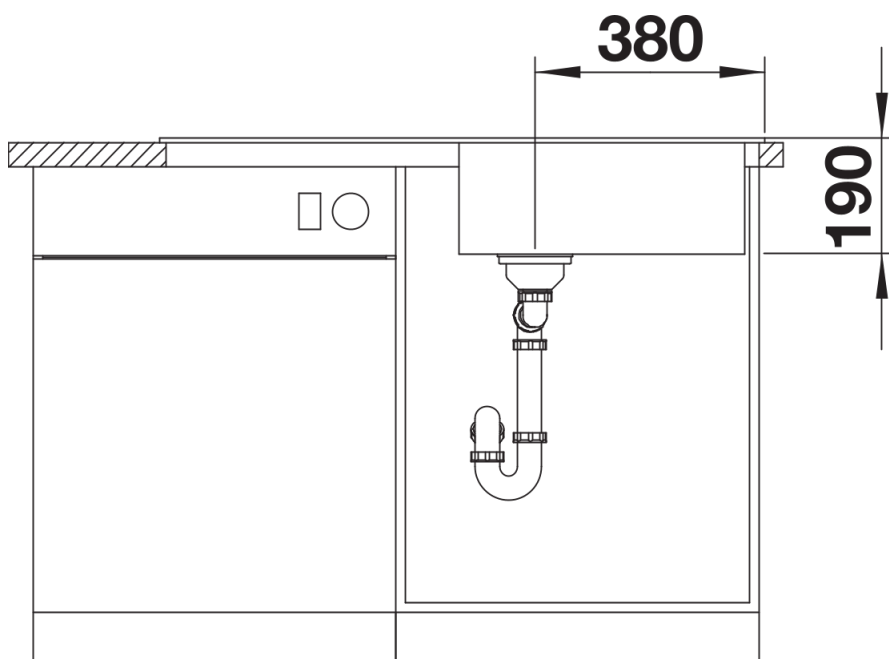

235900 - SITYPad lava grey

235494 - SITYBox lava grey

Szczegóły

Widok

Wycięcie

Widok z przodu

Widok z boku