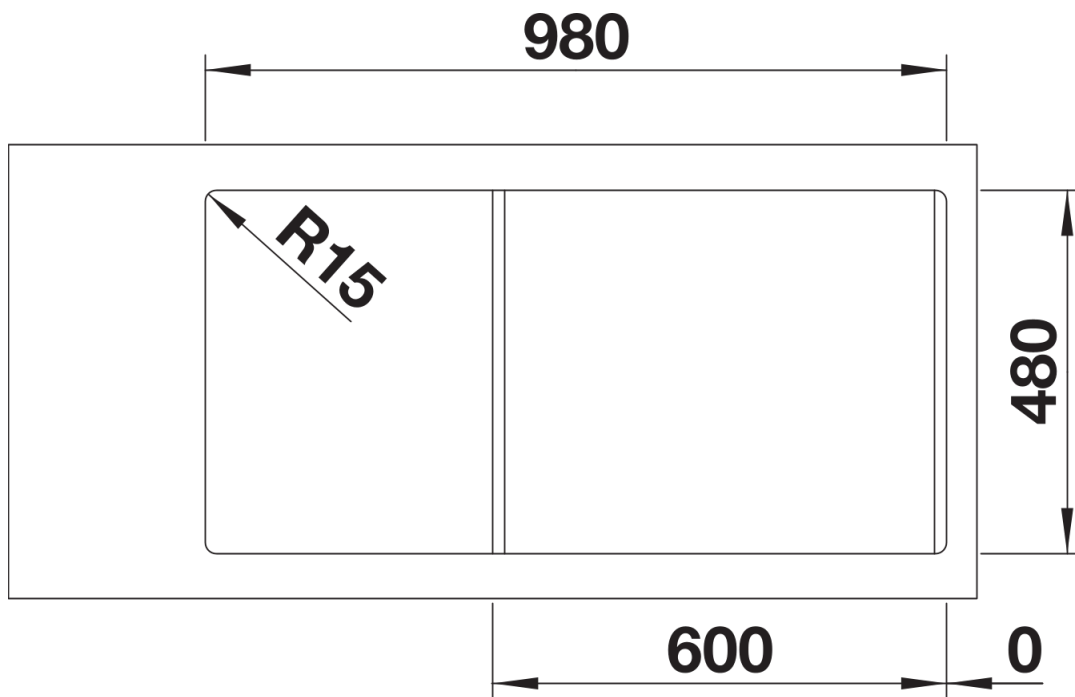

Arkusz danych produktu SITY XL 6 S lava grey

Nr art. 525965

Zalety

- Nowoczesny zlewozmywak z innowacyjnie zaprojektowanym ociekaczem
- Komora XL o dużej pojemności
- W cenie zawarty jest atrakcyjny zestaw akcesoriów w wyrazistym kolorze lava grey
- Zestaw akcesoriów idealnie dopasowany do kształtu i funkcji zlewozmywaka: elastyczna deska do krojenia SITYPad z możliwością zmiennego ustawiania oraz zawieszany pojemnik SITYBox

Kolory

Dostępne kolory

czarny
antracyt
szarość skały
alumetalik
biały

SILGRANIT czarny

Zakres dostawy

- SITYPad lava grey
- SITYBox lava grey
- armatura przelewowo-odpływowa
- korek 3 1/2" z sitkiem InFino

235900 - SITYPad lava grey

235494 - SITYBox lava grey

Szczegóły

Widok

Wycięcie

Widok z przodu

Widok z boku