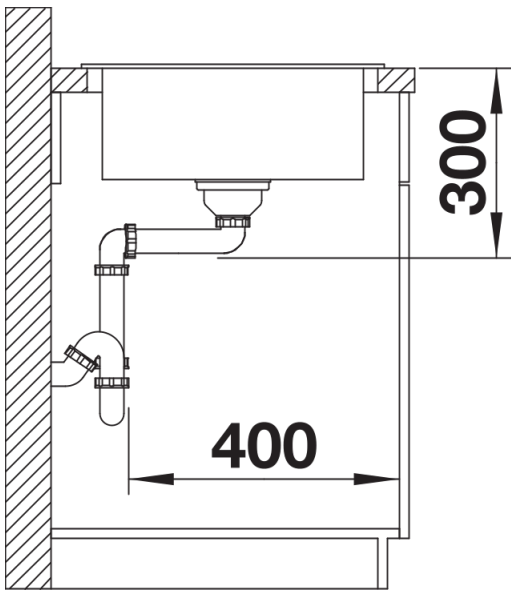

235900 - SITYPad lava grey

235494 - SITYBox lava grey

Szczegóły

Widok

Wycięcie

Widok z przodu

Widok z boku