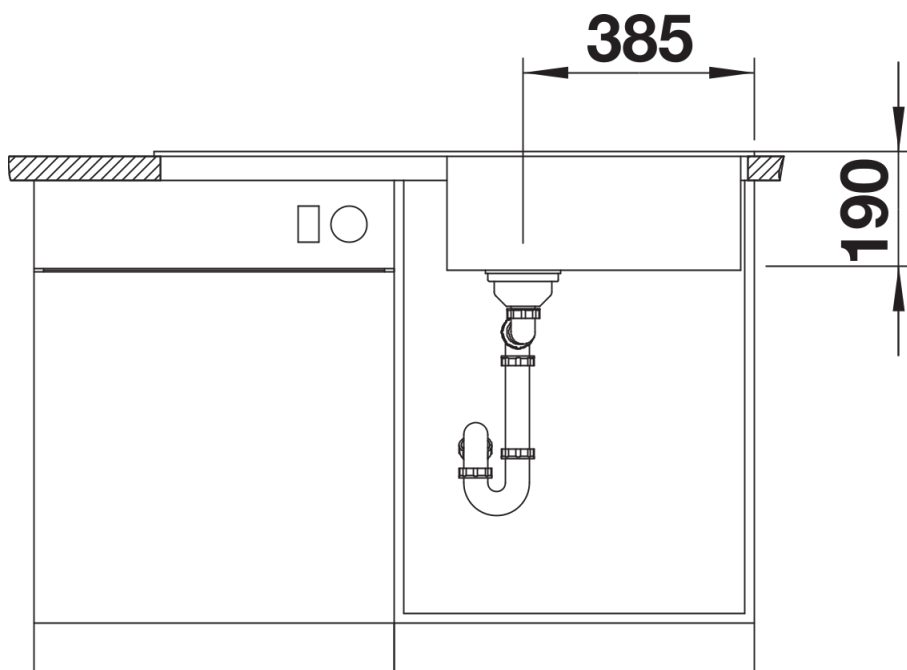

Kolory

SILGRANIT czarny

Dostępne kolory

czarny
antracyt
alumetalik
biały
jaśmin
szampan
kawowy

Zakres dostawy

- armatura przelewowo-odpływowa zapewniająca więcej miejsca w szafce
- korek z sitkiem 3 ½"

Szczegóły

Widok

Wycięcie

Widok z przodu

Widok z boku