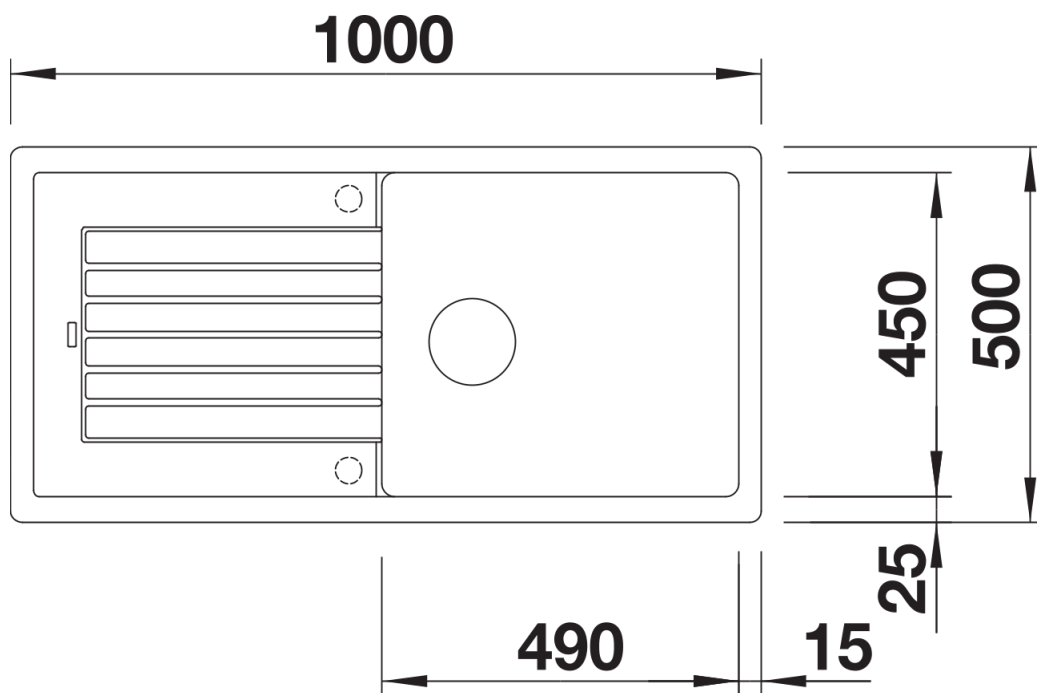

Arkusz danych produktu ZIA XL 6 S

Nr art. 526024

Zalety

- Nowoczesne wzornictwo o prostych liniach
- Prosty kontur zewnętrzny podkreślony wąskim obramowaniem
- Charakterystyczna listwa na baterię, która powiększa powierzchnię ociekacza
- Komora XL zapewnia wygodę podczas zmywania naczyń
- Klasyczne ułożenie komór do montażu odwracalnego

Kolory

SILGRANIT czarny

Dostępne kolory

czarny
antracyt
alumetalik
biały
jaśmin
szampan
kawowy

Zakres dostawy

- armatura przelewowo-odpływowa zapewniająca więcej miejsca w szafce
- korek z sitkiem 3 ½"

Szczegóły

Widok

Wycięcie

Widok z przodu

Widok z boku