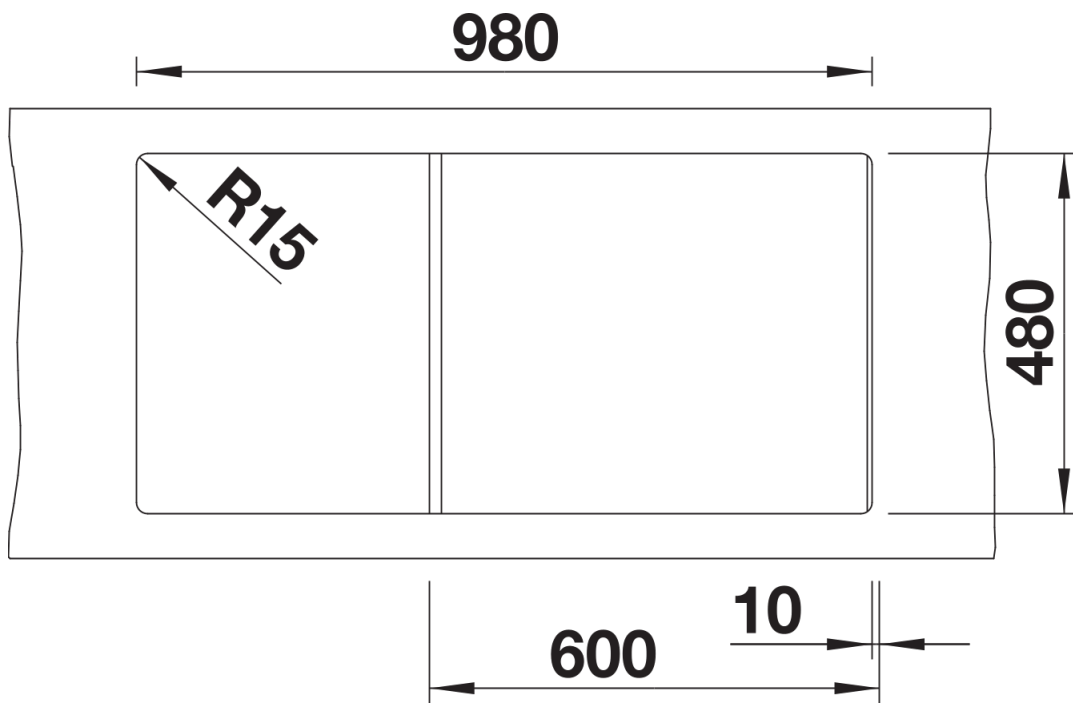

Arkusz danych produktu ZIA XL 6 S

Nr art. 526024

Zalety

- Nowoczesne wzornictwo o prostych liniach
- Prosty kontur zewnętrzny podkreślony wąskim obramowaniem
- Charakterystyczna listwa na baterię, która powiększa powierzchnię ociekacza
- Komora XL zapewnia wygodę podczas zmywania naczyń
- Klasyczne ułożenie komór do montażu odwracalnego

Widok

Wycięcie

Widok z przodu

Widok z boku