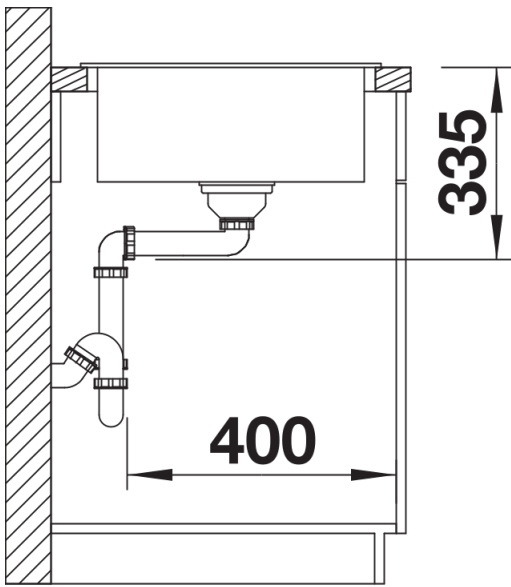

Kolory

SILGRANIT biały

Dostępne kolory

czarny
antracyt
alumetalik
biały
jaśmin
szampan
kawowy

Zakres dostawy

- armatura przelewowo-odpływowa zapewniająca więcej miejsca w szafce
- korek z sitkiem 3 ½"

Szczegóły

Widok

Wycięcie

Widok z przodu

Widok z boku