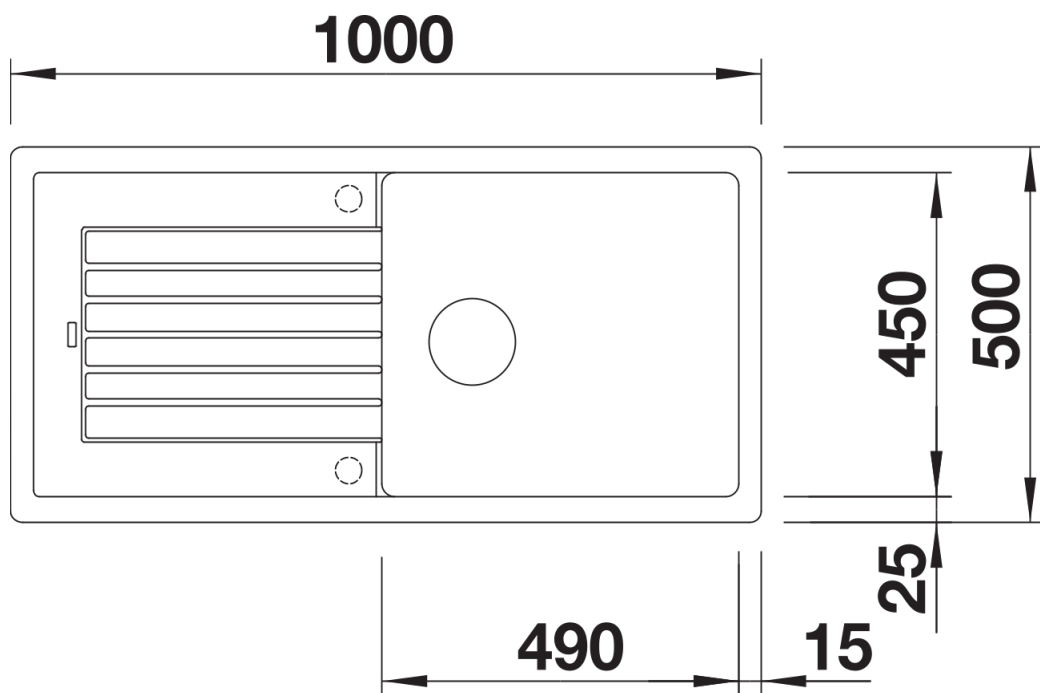

Arkusz danych produktu ZIA XL 6 S

Nr art. 517571

Zalety

- Nowoczesne wzornictwo o prostych liniach
- Prosty kontur zewnętrzny podkreślony wąskim obramowaniem
- Charakterystyczna listwa na baterię, która powiększa powierzchnię ociekacza
- Komora XL zapewnia wygodę podczas zmywania naczyń
- Klasyczne ułożenie komór do montażu odwracalnego

Kolory

SILGRANIT biały

Dostępne kolory

czarny
antracyt
alumetalik
biały
jaśmin
szampan
kawowy

Zakres dostawy

- armatura przelewowo-odpływowa zapewniająca więcej miejsca w szafce
- korek z sitkiem 3 ½"

Szczegóły

Widok

Wycięcie

Widok z przodu

Widok z boku