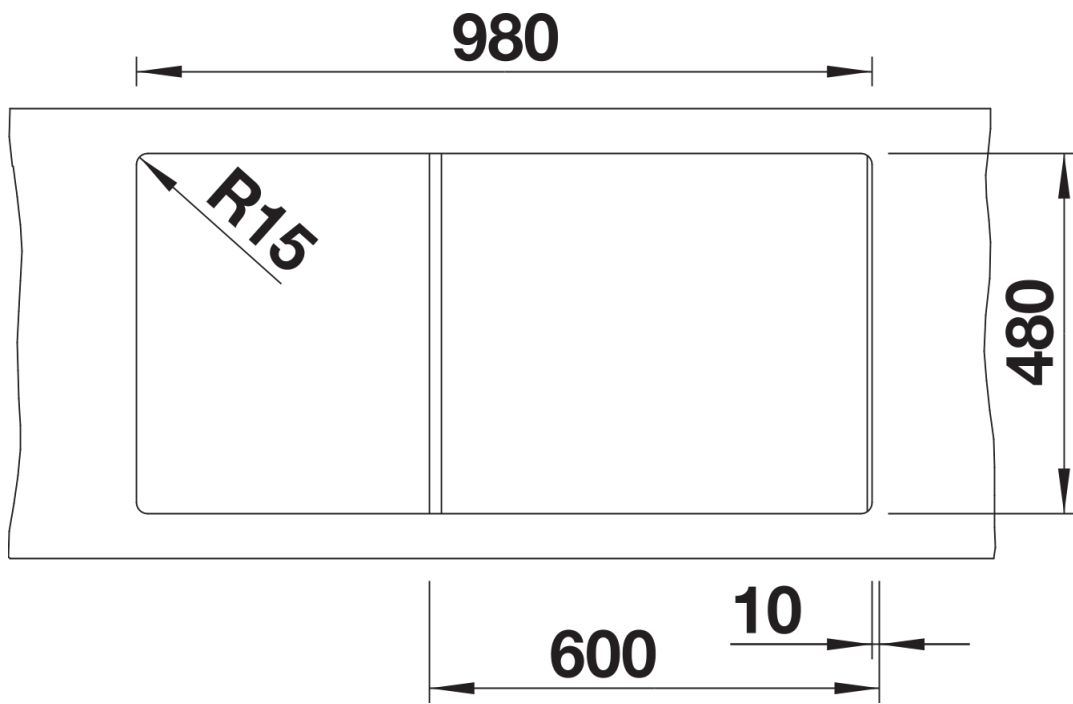

Arkusz danych produktu ZIA XL 6 S

Nr art. 517571

Zalety

- Nowoczesne wzornictwo o prostych liniach
- Prosty kontur zewnętrzny podkreślony wąskim obramowaniem
- Charakterystyczna listwa na baterię, która powiększa powierzchnię ociekacza
- Komora XL zapewnia wygodę podczas zmywania naczyń
- Klasyczne ułożenie komór do montażu odwracalnego

Kolory

SILGRANIT biały

Dostępne kolory

czarny
antracyt
alumetalik
biały
jaśmin
szampan
kawowy

Zakres dostawy

- armatura przelewowo-odpływowa zapewniająca więcej miejsca w szafce
- korek z sitkiem 3 ½"

Szczegóły

Widok

Wycięcie

Widok z przodu

Widok z boku