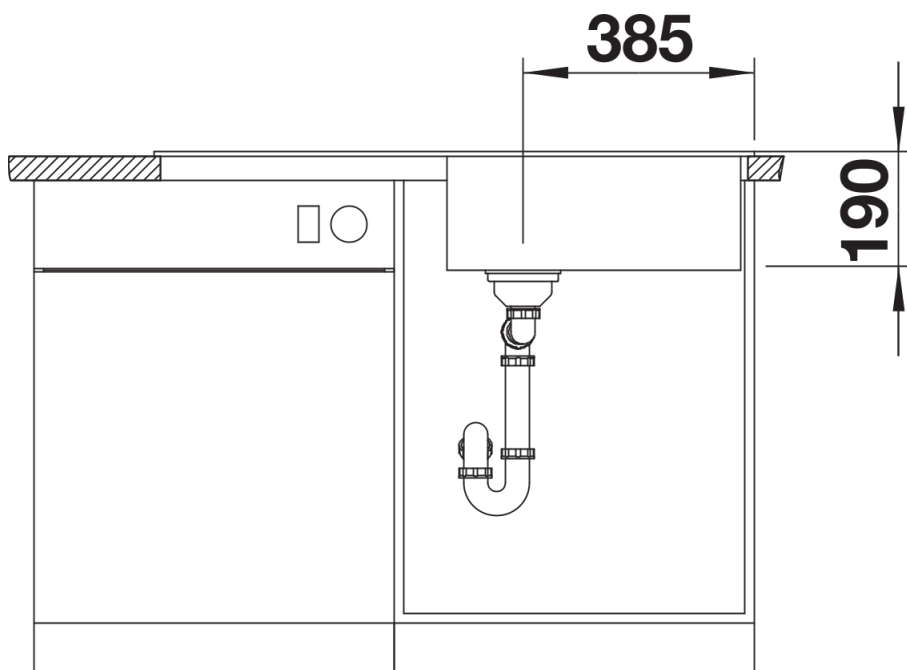

Kolory

SILGRANIT biały

Dostępne kolory

czarny
antracyt
alumetalik
biały
jaśmin
szampan
kawowy

Zakres dostawy

- armatura przelewowo-odpływowa zapewniająca więcej miejsca w szafce
- korek z sitkiem 3 ½"

Szczegóły

Widok

Wycięcie

Widok z przodu

Widok z boku