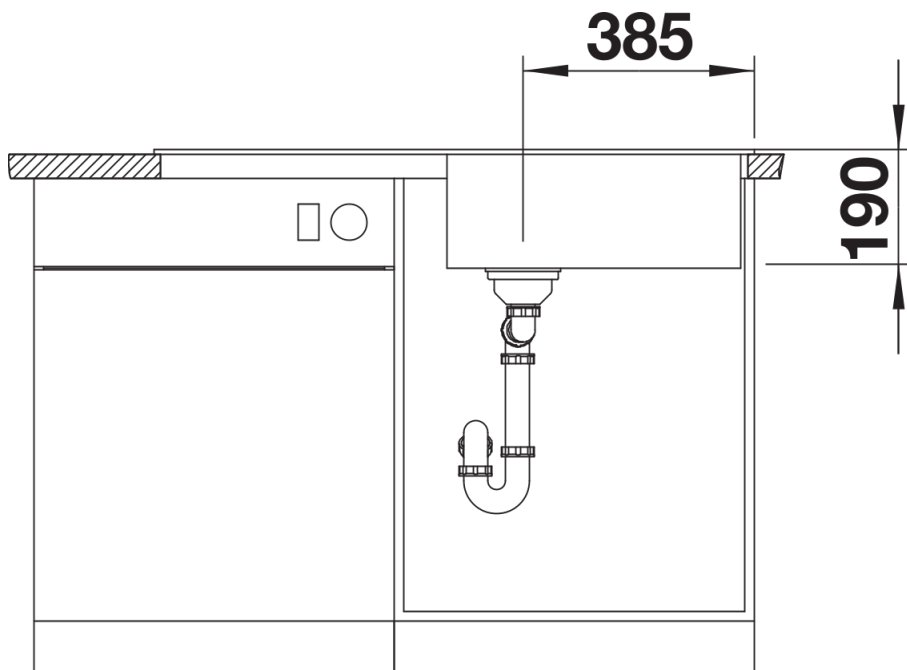

Kolory

Dostępne kolory

czarny
antracyt
alumetalik
biały
jaśmin
szampan
kawowy

SILGRANIT alumetalik

Zakres dostawy

- armatura przelewowo-odpływowa zapewniająca więcej miejsca w szafce
- korek z sitkiem 3 ½"

Szczegóły

Widok

Wycięcie

Widok z przodu

Widok z boku