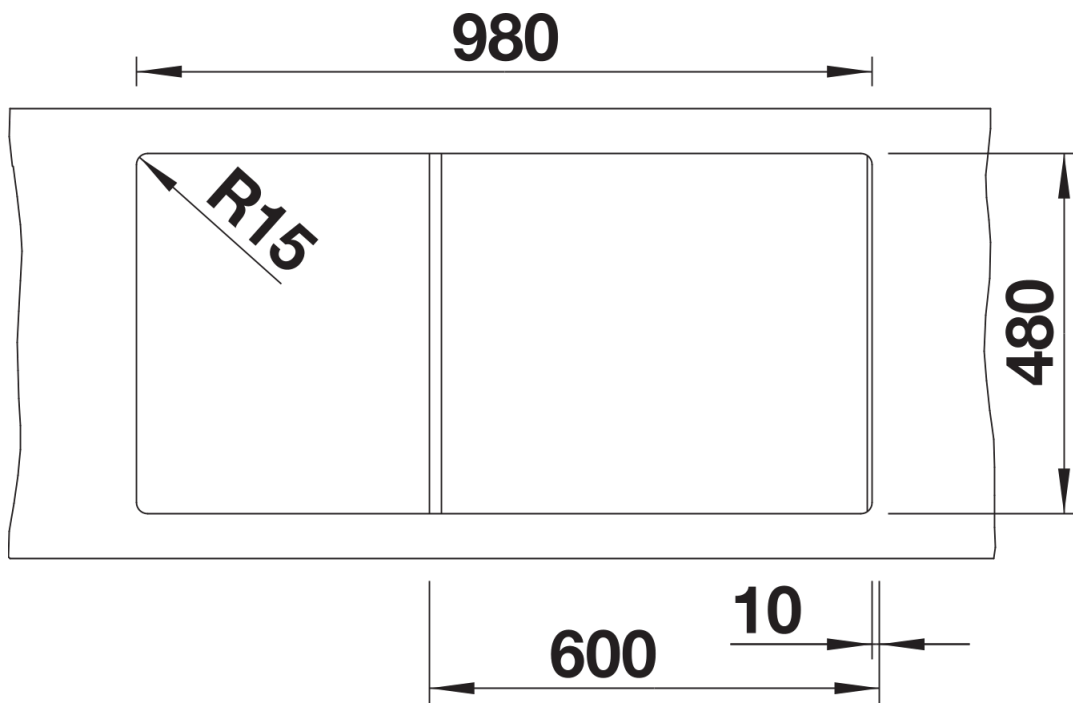

Arkusz danych produktu ZIA XL 6 S

Nr art. 517569

Zalety

- Nowoczesne wzornictwo o prostych liniach
- Prosty kontur zewnętrzny podkreślony wąskim obramowaniem
- Charakterystyczna listwa na baterię, która powiększa powierzchnię ociekacza
- Komora XL zapewnia wygodę podczas zmywania naczyń
- Klasyczne ułożenie komór do montażu odwracalnego

Kolory

Dostępne kolory

czarny
antracyt
alumetalik
biały
jaśmin
szampan
kawowy

SILGRANIT alumetalik

Zakres dostawy

- armatura przelewowo-odpływowa zapewniająca więcej miejsca w szafce
- korek z sitkiem 3 ½"

Szczegóły

Widok

Wycięcie

Widok z przodu

Widok z boku