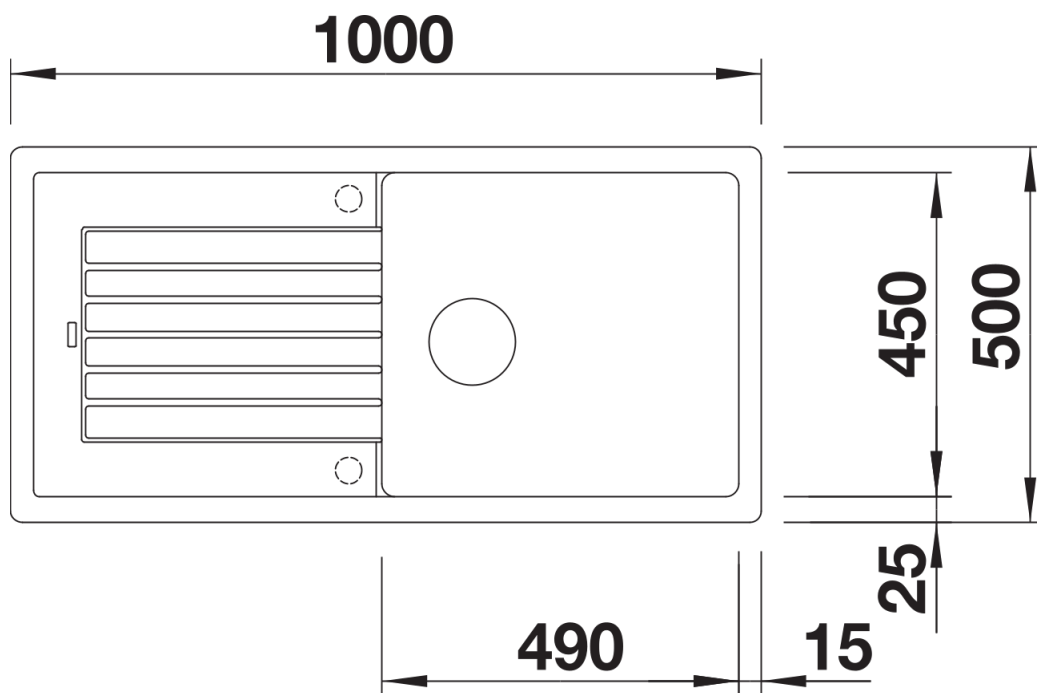

Arkusz danych produktu ZIA XL 6 S

Nr art. 517569

Zalety

- Nowoczesne wzornictwo o prostych liniach
- Prosty kontur zewnętrzny podkreślony wąskim obramowaniem
- Charakterystyczna listwa na baterię, która powiększa powierzchnię ociekacza
- Komora XL zapewnia wygodę podczas zmywania naczyń
- Klasyczne ułożenie komór do montażu odwracalnego

Kolory

Dostępne kolory

czarny
antracyt
alumetalik
biały
jaśmin
szampan
kawowy

SILGRANIT alumetalik

Zakres dostawy

- armatura przelewowo-odpływowa zapewniająca więcej miejsca w szafce
- korek z sitkiem 3 ½"

Szczegóły

Widok

Wycięcie

Widok z przodu

Widok z boku