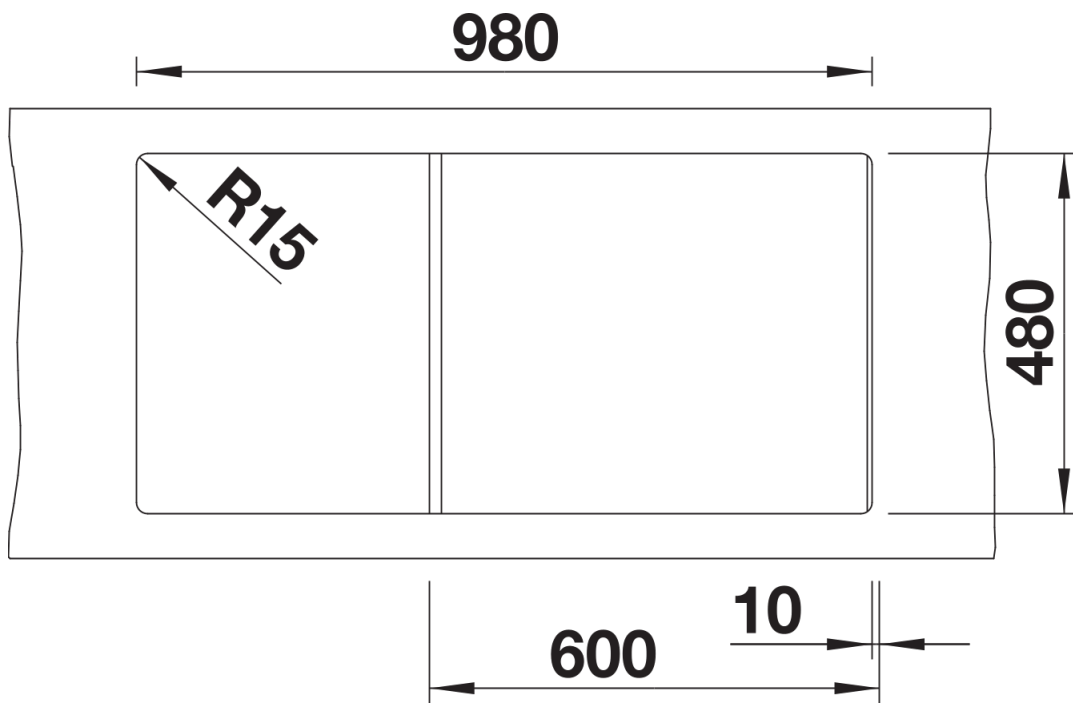

## Zakres dostawy

---

- armatura przelewowo-odpływowa zapewniająca więcej miejsca w szafce
- korek z sitkiem 3 ½"

## Szczegóły

---

Widok

Wycięcie

Widok z przodu

Widok z boku