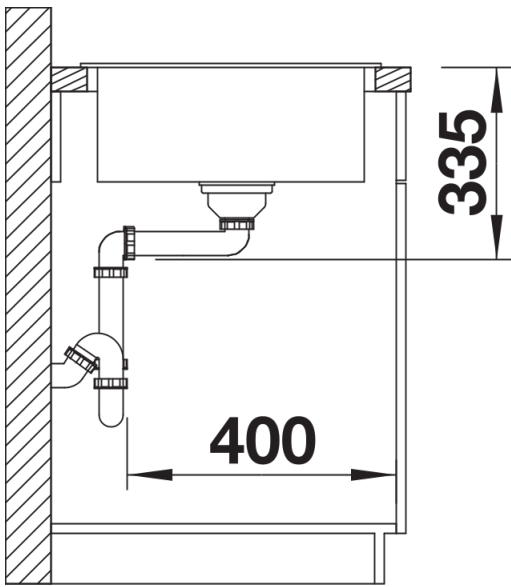

## Zakres dostawy

---

- armatura przelewowo-odpływowa zapewniająca więcej miejsca w szafce
- korek z sitkiem 3 ½"

## Szczegóły

---

Widok

Wycięcie

Widok z przodu

Widok z boku