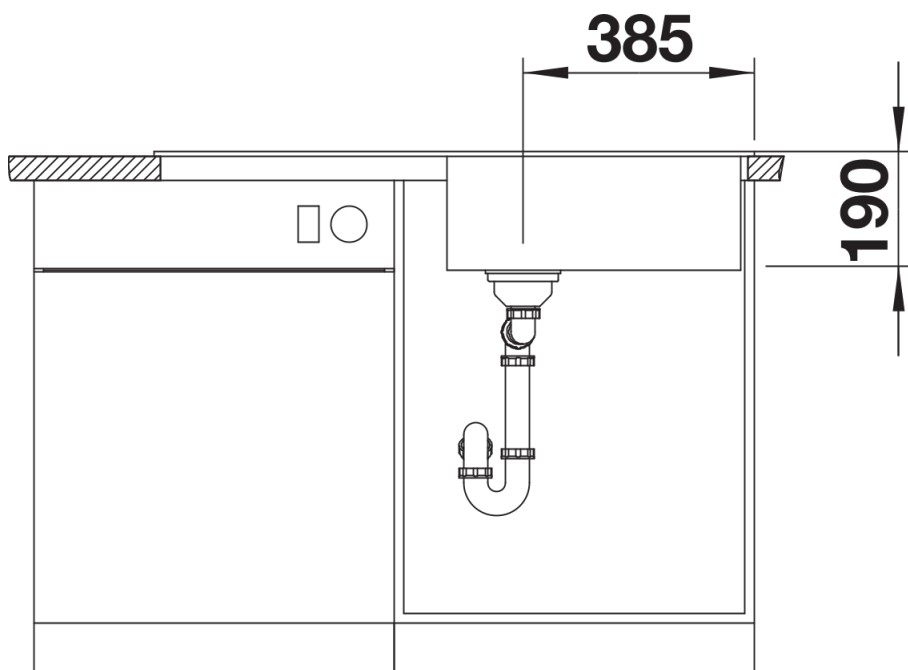

## Zakres dostawy

---

- armatura przelewowo-odpływowa zapewniająca więcej miejsca w szafce
- korek z sitkiem 3 ½"

## Szczegóły

---

Widok

Wycięcie

Widok z przodu

Widok z boku