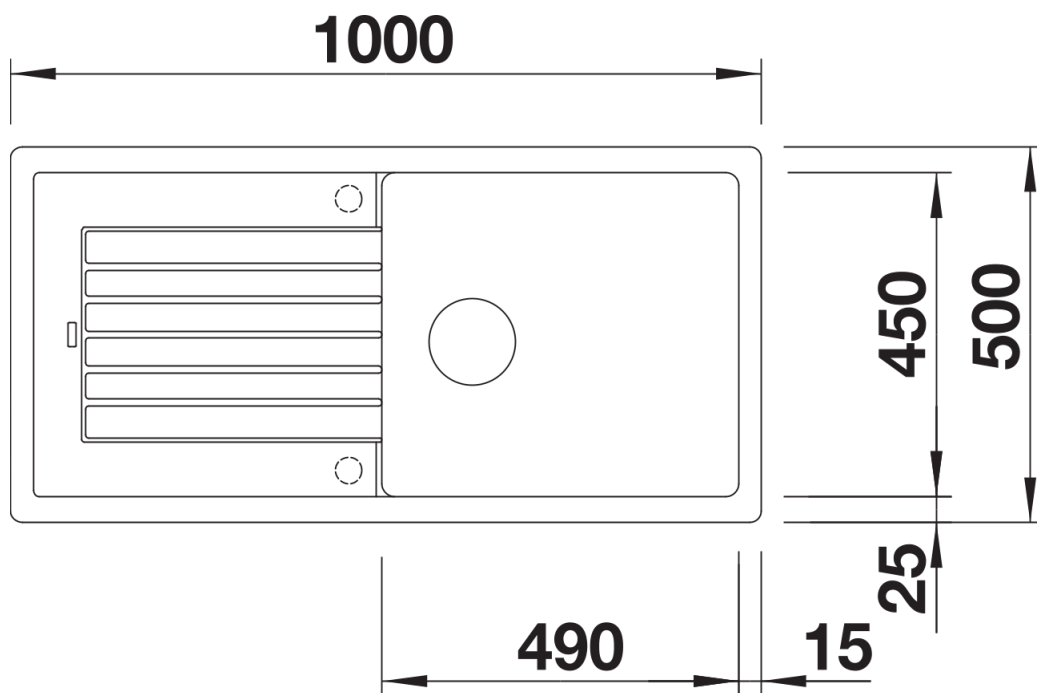

## Zakres dostawy

---

- armatura przelewowo-odpływowa zapewniająca więcej miejsca w szafce
- korek z sitkiem 3 ½"

## Szczegóły

---

Widok

Wycięcie

Widok z przodu

Widok z boku