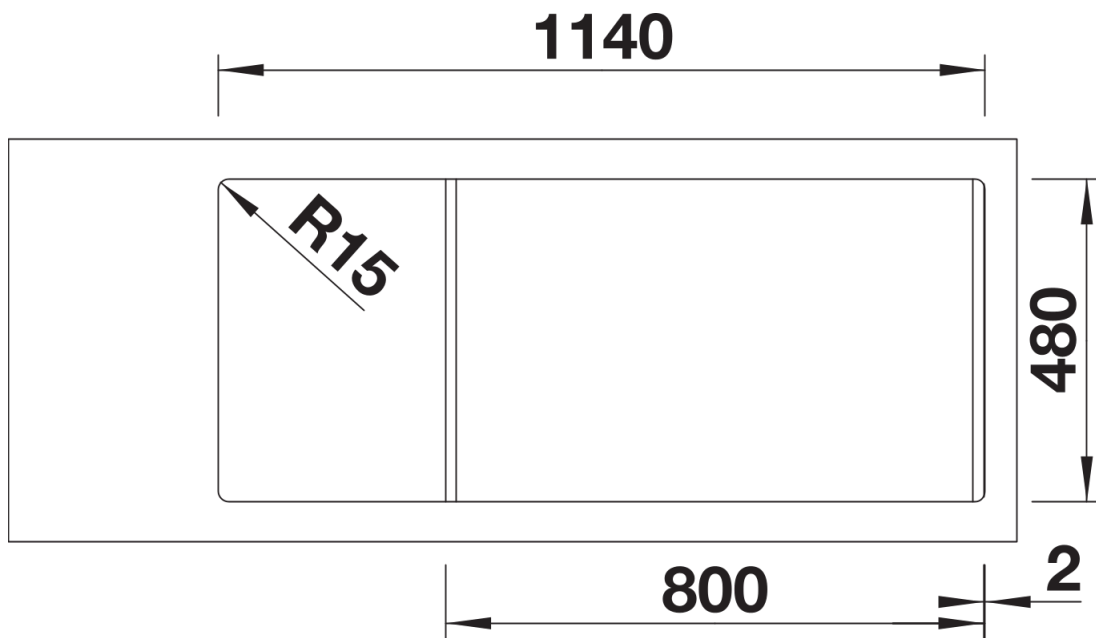

Arkusz danych produktu SONA 8 S

Nr art. 525979

Zalety

- Nowoczesna, oryginalna forma
- Dwie jednakowe, obszerne komory zapewniają wysoki komfort podczas zmywania naczyń
- Przelew umieszczony na listwie pomiędzy komorami
- Przestronna, charakterystycznie wyprofilowana listwa na baterię
- Zlewozmywak przeznaczony do szafek o szerokości 80 cm
- Możliwość montażu odwracalnego

Kolory

SILGRANIT czarny

Dostępne kolory

czarny
antracyt
szarość skały
alumetalik
biały
jaśmin
tartufo
kawowy

Zakres dostawy

- armatura przelewowo-odpływowa zapewniająca więcej miejsca w szafce
- 2 x korek z sitkiem 3 ½"

Szczegóły

Widok

Wycięcie

Widok z przodu

Widok z boku