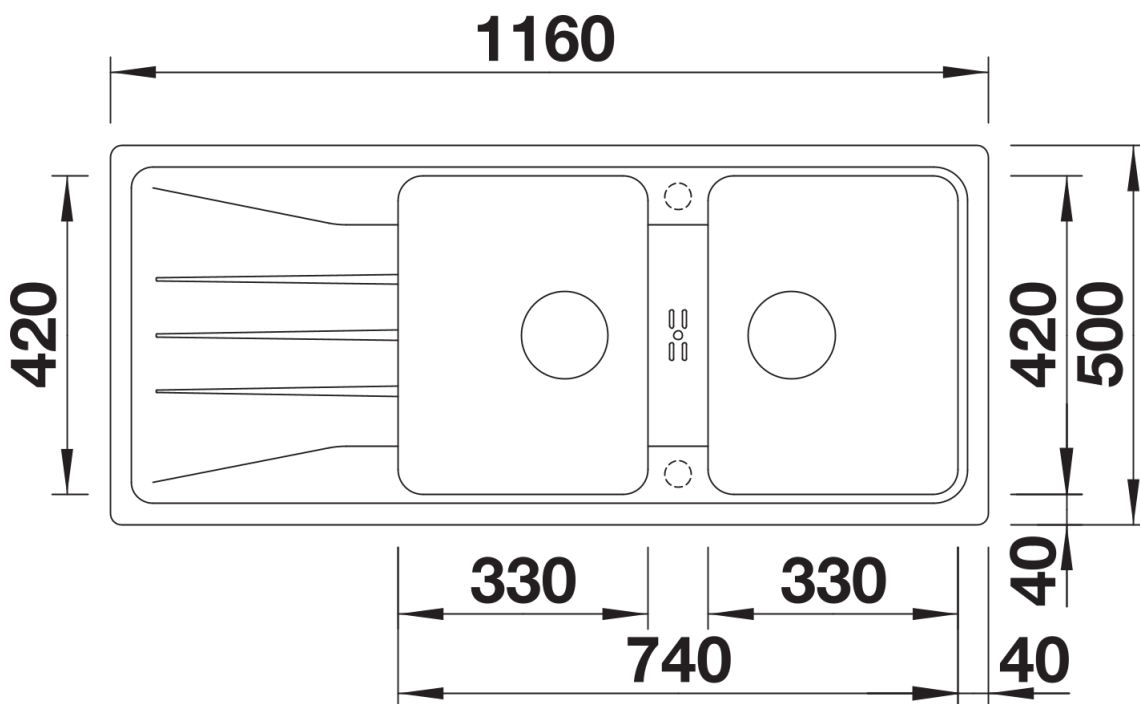

Arkusz danych produktu SONA 8 S

Nr art. 525979

Zalety

- Nowoczesna, oryginalna forma
- Dwie jednakowe, obszerne komory zapewniają wysoki komfort podczas zmywania naczyń
- Przelew umieszczony na listwie pomiędzy komorami
- Przestronna, charakterystycznie wyprofilowana listwa na baterię
- Zlewozmywak przeznaczony do szafek o szerokości 80 cm
- Możliwość montażu odwracalnego

Kolory

SILGRANIT czarny

Dostępne kolory

czarny
antracyt
szarość skały
alumetalik
biały
jaśmin
tartufo
kawowy

Zakres dostawy

- armatura przelewowo-odpływowa zapewniająca więcej miejsca w szafce
- 2 x korek z sitkiem 3 ½"

Szczegóły

Widok

Wycięcie

Widok z przodu

Widok z boku