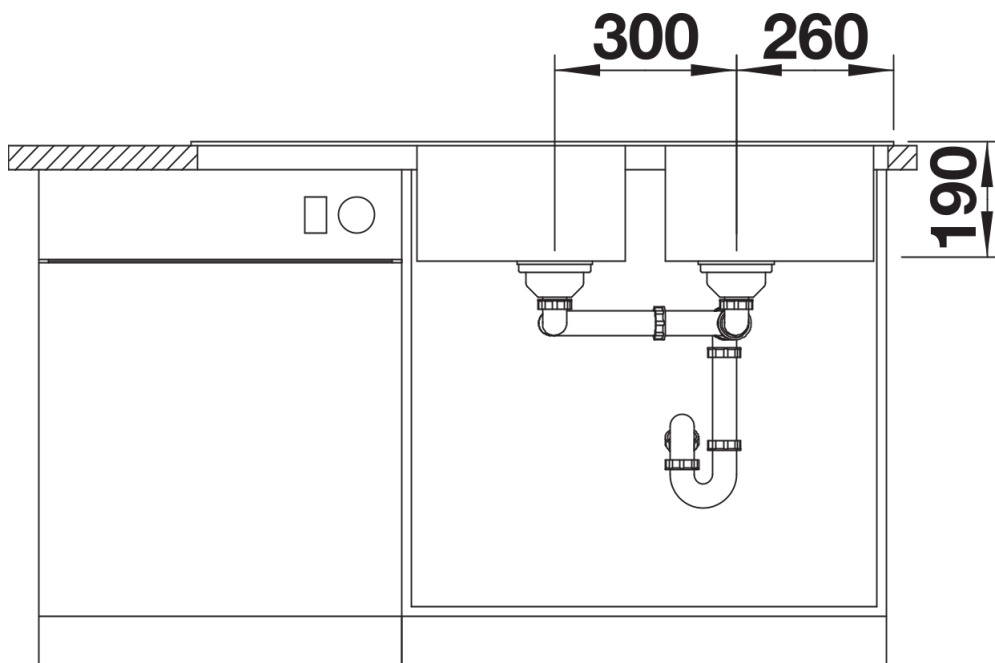

Arkusz danych produktu SONA 8 S

Nr art. 525979

Zalety

- Nowoczesna, oryginalna forma
- Dwie jednakowe, obszerne komory zapewniają wysoki komfort podczas zmywania naczyń
- Przelew umieszczony na listwie pomiędzy komorami
- Przestronna, charakterystycznie wyprofilowana listwa na baterię
- Zlewozmywak przeznaczony do szafek o szerokości 80 cm
- Możliwość montażu odwracalnego

Kolory

SILGRANIT czarny

Dostępne kolory

czarny
antracyt
szarość skały
alumetalik
biały
jaśmin
tartufo
kawowy

Zakres dostawy

- armatura przelewowo-odpływowa zapewniająca więcej miejsca w szafce
- 2 x korek z sitkiem 3 ½"

Szczegóły

Widok

Wycięcie

Widok z przodu

Widok z boku