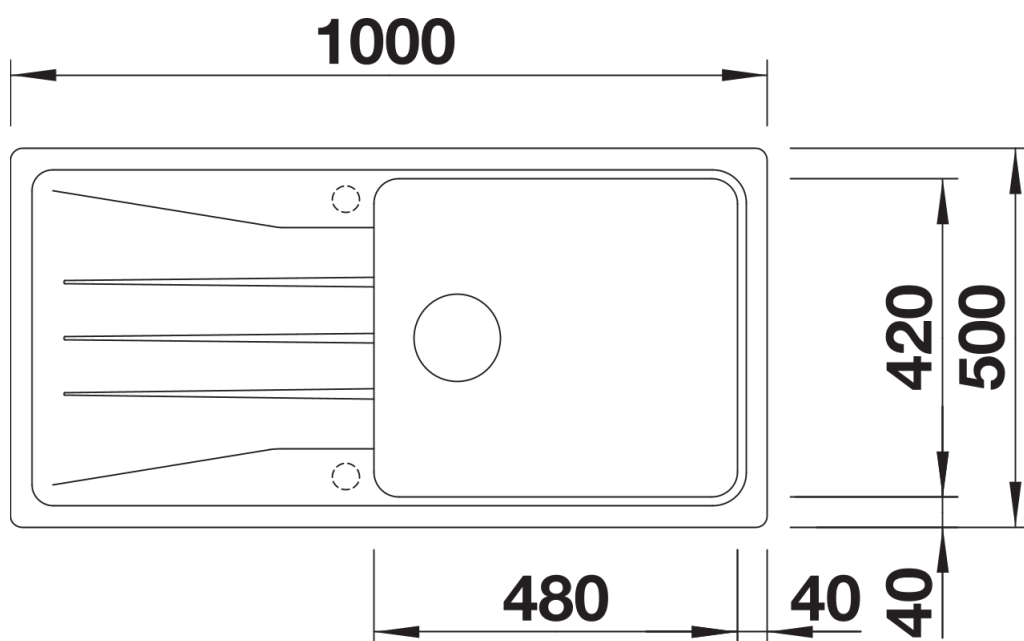

Arkusz danych produktu SONA XL 6 S

Nr art. 525977

Zalety

- Nowoczesna, oryginalna forma
- Wyjątkowo obszerna komora XL zapewnia jeszcze więcej miejsca podczas zmywania naczyń
- Przestronna, charakterystycznie wyprofilowana listwa na baterię
- Zlewozmywak przeznaczony do szafek o szerokości 60 cm
- Możliwość montażu odwracalnego

Kolory

SILGRANIT czarny

Dostępne kolory

- czarny
- antracyt
- szarość skały
- alumetalik
- biały
- jaśmin
- tartufo
- kawowy

Wskazówki dotyczące planowania

- Do montażu podwieszanego wymagane są specjalne elementy mocujące.

Zakres dostawy

- armatura przelewowo-odpływowa zapewniająca więcej miejsca w szafce
- korek z sitkiem 3 1/2"

Szczegóły

Widok

Wycięcie

Widok z przodu

Widok z boku