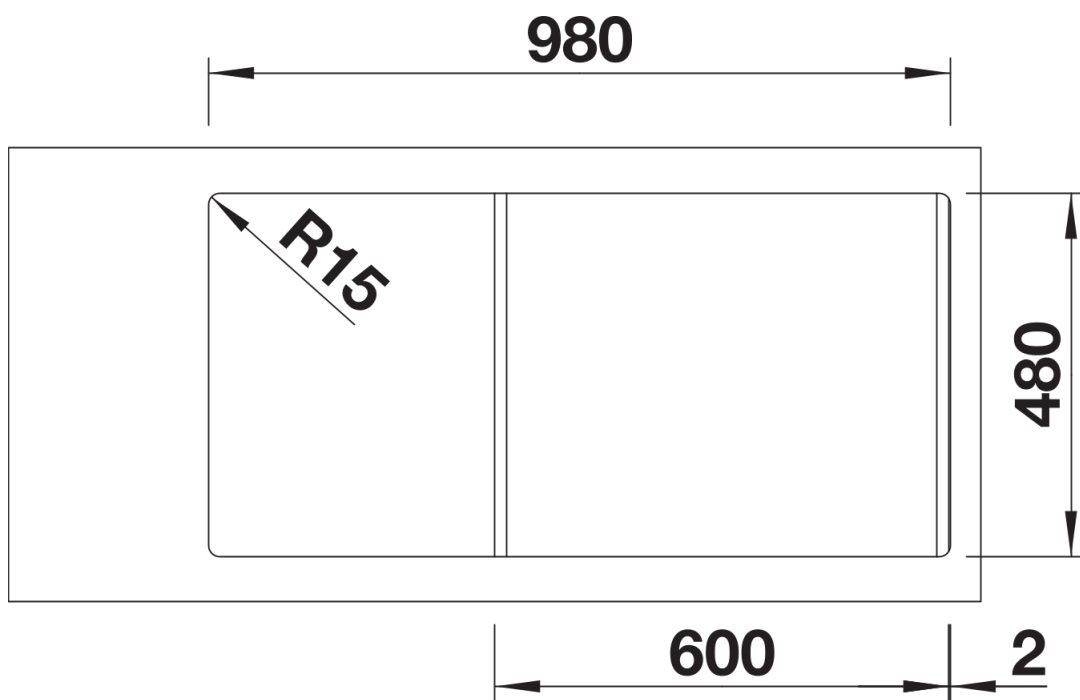

Arkusz danych produktu SONA XL 6 S

Nr art. 525977

Zalety

- Nowoczesna, oryginalna forma
- Wyjątkowo obszerna komora XL zapewnia jeszcze więcej miejsca podczas zmywania naczyń
- Przestronna, charakterystycznie wyprofilowana listwa na baterię
- Zlewozmywak przeznaczony do szafek o szerokości 60 cm
- Możliwość montażu odwracalnego

Kolory

SILGRANIT czarny

Dostępne kolory

- czarny
- antracyt
- szarość skały
- alumetalik
- biały
- jaśmin
- tartufo
- kawowy

Wskazówki dotyczące planowania

- Do montażu podwieszanego wymagane są specjalne elementy mocujące.

Zakres dostawy

- armatura przelewowo-odpływowa zapewniająca więcej miejsca w szafce
- korek z sitkiem 3 1/2"

Szczegóły

Widok

Wycięcie

Widok z przodu

Widok z boku