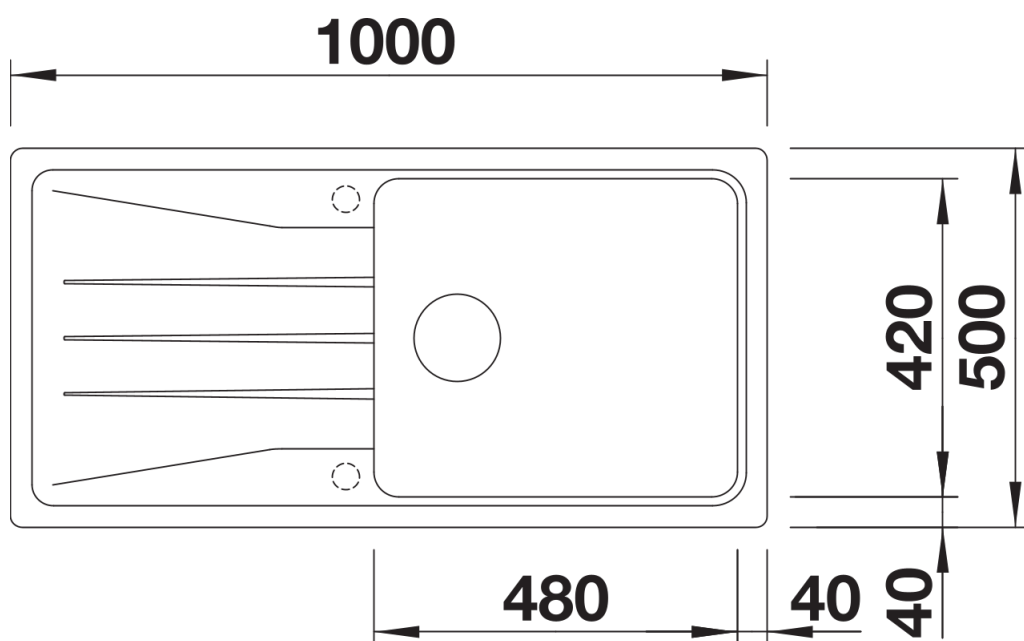

Arkusz danych produktu SONA XL 6 S

Nr art. 519697

Zalety

- Nowoczesna, oryginalna forma
- Wyjątkowo obszerna komora XL zapewnia jeszcze więcej miejsca podczas zmywania naczyń
- Przestronna, charakterystycznie wyprofilowana listwa na baterię
- Zlewozmywak przeznaczony do szafek o szerokości 60 cm
- Możliwość montażu odwracalnego

Zakres dostawy

- armatura przelewowo-odpływowa zapewniająca więcej miejsca w szafce
- korek z sitkiem 3 ½"

Szczegóły

Widok

Wycięcie

Widok z przodu

Widok z boku