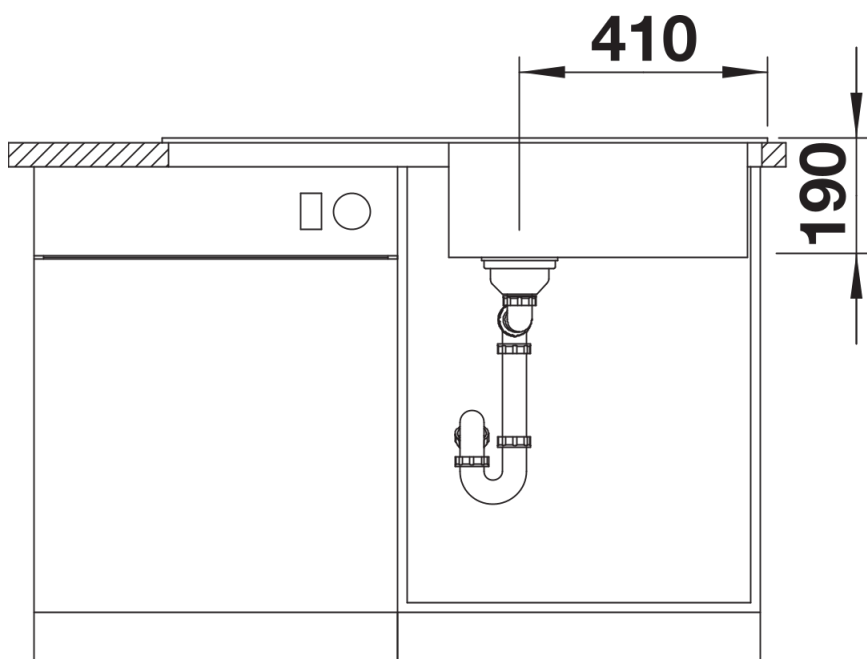

Zakres dostawy

- armatura przelewowo-odpływowa zapewniająca więcej miejsca w szafce
- korek z sitkiem 3 ½"

Szczegóły

Widok

Wycięcie

Widok z przodu

Widok z boku