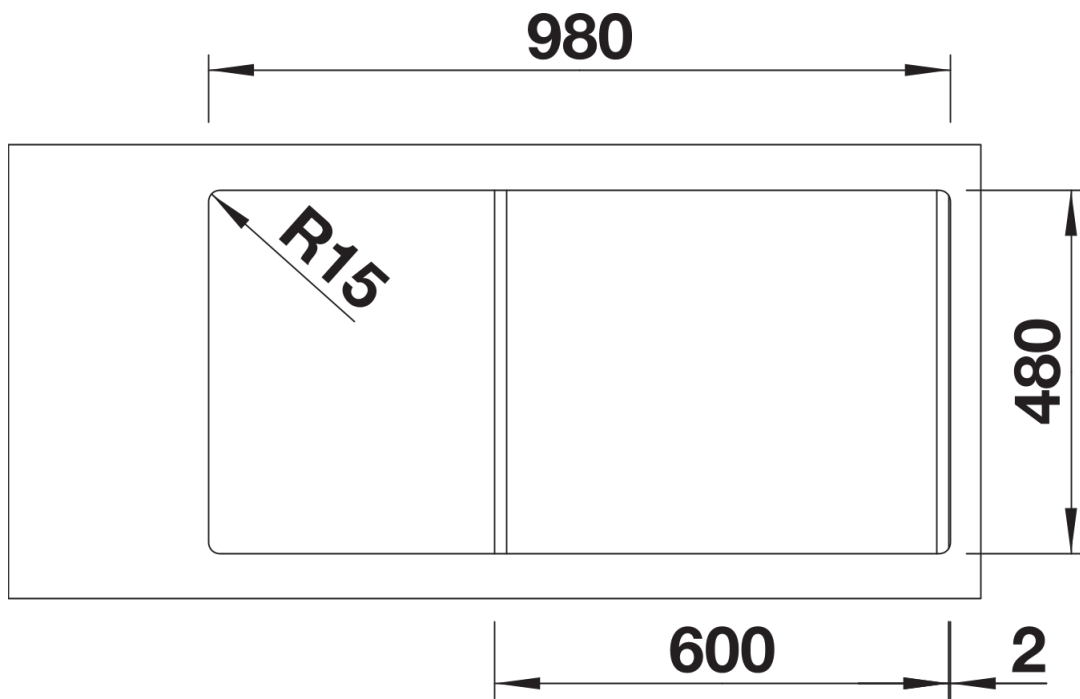

Arkusz danych produktu SONA XL 6 S

Nr art. 519697

Zalety

- Nowoczesna, oryginalna forma
- Wyjątkowo obszerna komora XL zapewnia jeszcze więcej miejsca podczas zmywania naczyń
- Przestronna, charakterystycznie wyprofilowana listwa na baterię
- Zlewozmywak przeznaczony do szafek o szerokości 60 cm
- Możliwość montażu odwracalnego

Zakres dostawy

- armatura przelewowo-odpływowa zapewniająca więcej miejsca w szafce
- korek z sitkiem 3 ½"

Szczegóły

Widok

Wycięcie

Widok z przodu

Widok z boku