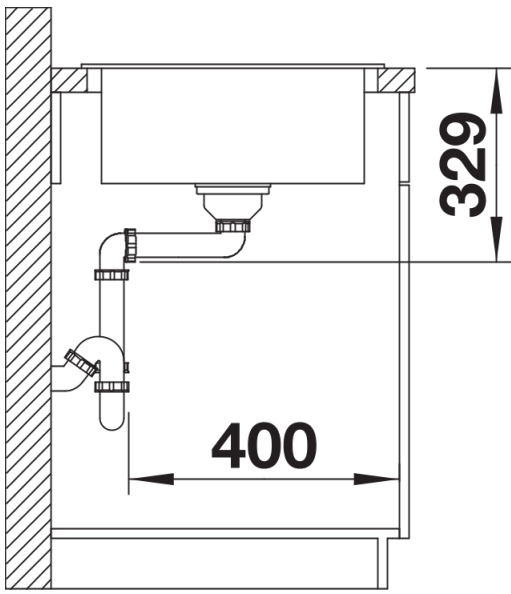

Zakres dostawy

- armatura przelewowo-odpływowa zapewniająca więcej miejsca w szafce
- korek z sitkiem 3 ½"

Szczegóły

Widok

Wycięcie

Widok z przodu

Widok z boku