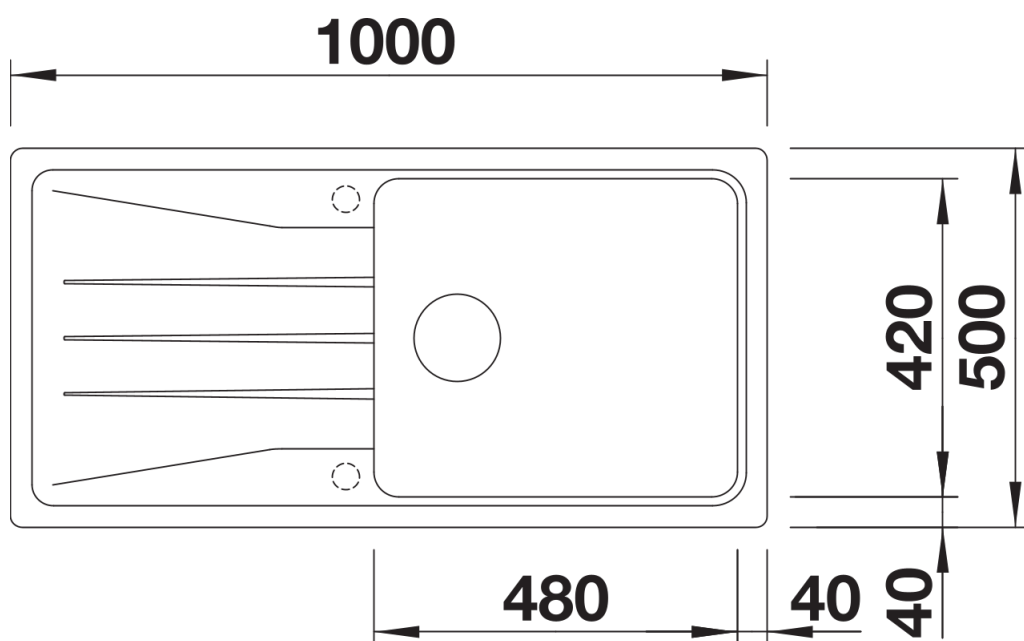

Arkusz danych produktu SONA XL 6 S

Nr art. 519696

Zalety

- Nowoczesna, oryginalna forma
- Wyjątkowo obszerna komora XL zapewnia jeszcze więcej miejsca podczas zmywania naczyń
- Przestronna, charakterystycznie wyprofilowana listwa na baterię
- Zlewozmywak przeznaczony do szafek o szerokości 60 cm
- Możliwość montażu odwracalnego

Kolory

SILGRANIT tartufo

Dostępne kolory

- czarny
- antracyt
- szarość skały
- alumetalik
- biały
- jaśmin
- tartufo
- kawowy

Wskazówki dotyczące planowania

- Do montażu podwieszanego wymagane są specjalne elementy mocujące.

Zakres dostawy

- armatura przelewowo-odpływowa zapewniająca więcej miejsca w szafce
- korek z sitkiem 3 ½"

Szczegóły

Widok

Wycięcie

Widok z przodu

Widok z boku