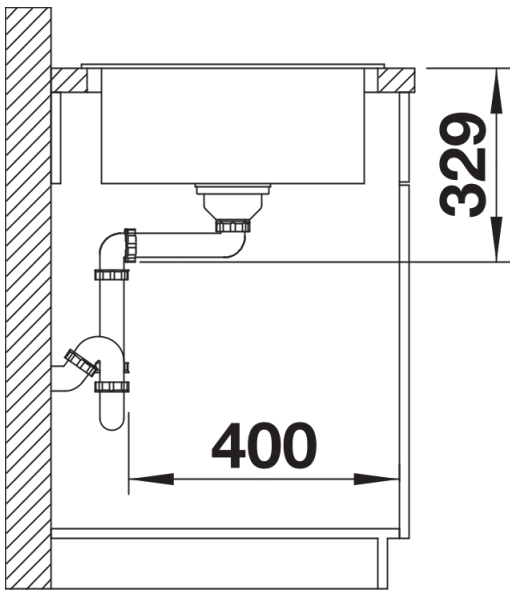

Zakres dostawy

- armatura przelewowo-odpływowa zapewniająca więcej miejsca w szafce
- korek z sitkiem 3 ½"

Szczegóły

Widok

Wycięcie

Widok z przodu

Widok z boku