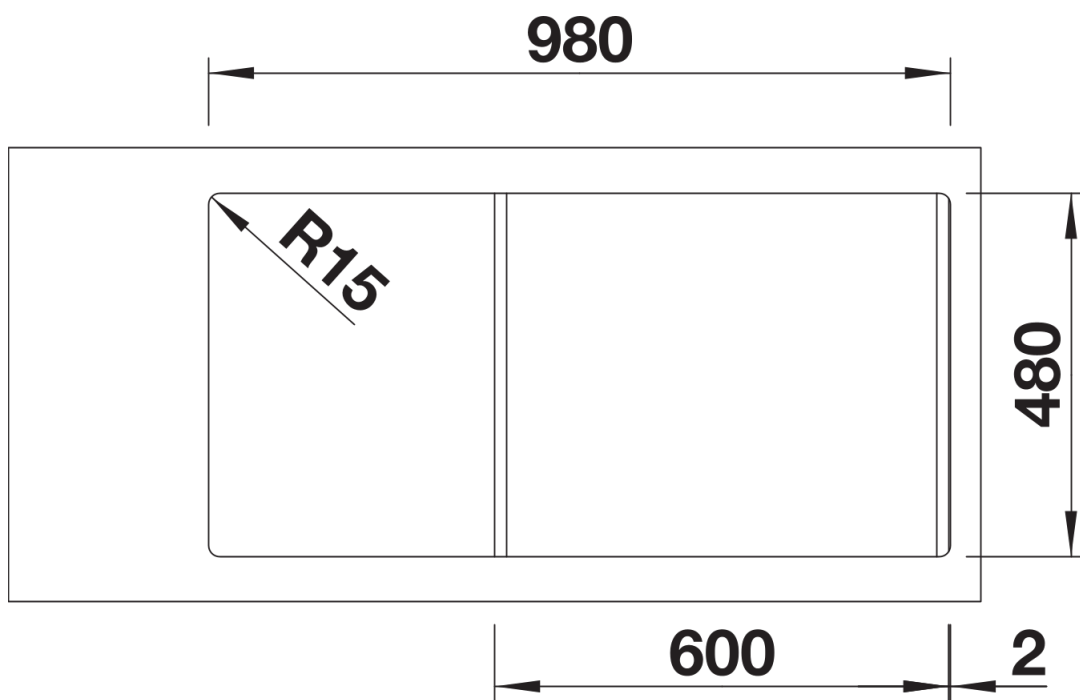

Arkusz danych produktu SONA XL 6 S

Nr art. 519696

Zalety

- Nowoczesna, oryginalna forma
- Wyjątkowo obszerna komora XL zapewnia jeszcze więcej miejsca podczas zmywania naczyń
- Przestronna, charakterystycznie wyprofilowana listwa na baterię
- Zlewozmywak przeznaczony do szafek o szerokości 60 cm
- Możliwość montażu odwracalnego

Kolory

SILGRANIT tartufo

Dostępne kolory

- czarny
- antracyt
- szarość skały
- alumetalik
- biały
- jaśmin
- tartufo
- kawowy

Wskazówki dotyczące planowania

- Do montażu podwieszanego wymagane są specjalne elementy mocujące.

Zakres dostawy

- armatura przelewowo-odpływowa zapewniająca więcej miejsca w szafce
- korek z sitkiem 3 ½"

Szczegóły

Widok

Wycięcie

Widok z przodu

Widok z boku