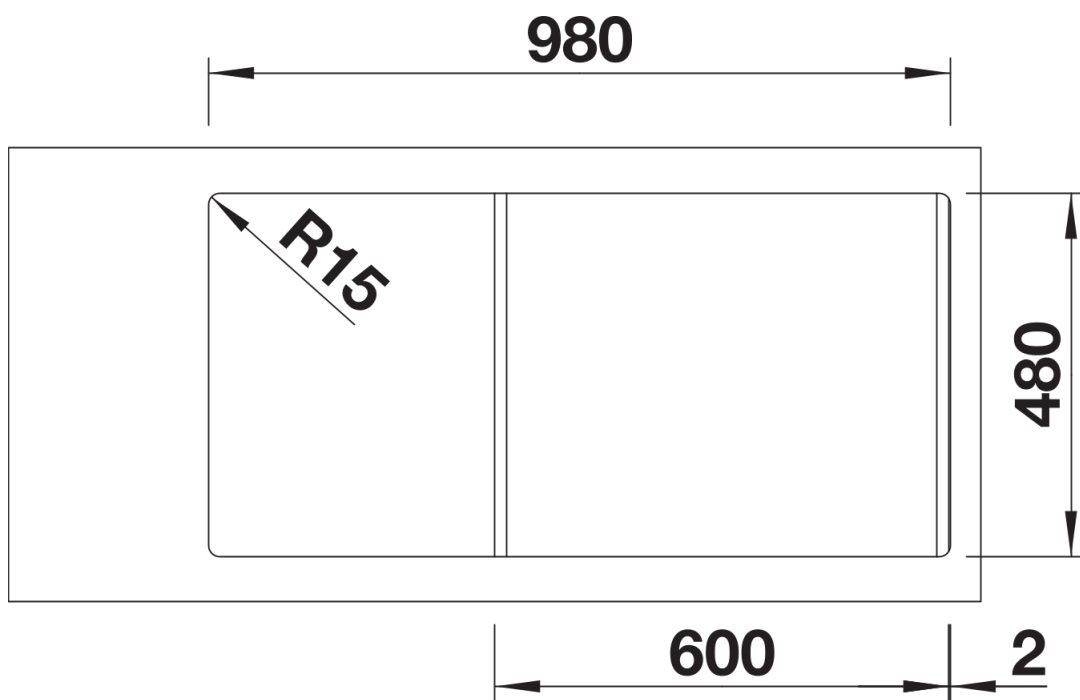

Arkusz danych produktu SONA XL 6 S

Nr art. 519692

Zalety

- Nowoczesna, oryginalna forma
- Wyjątkowo obszerna komora XL zapewnia jeszcze więcej miejsca podczas zmywania naczyń
- Przestronna, charakterystycznie wyprofilowana listwa na baterię
- Zlewozmywak przeznaczony do szafek o szerokości 60 cm
- Możliwość montażu odwracalnego

Kolory

SILGRANIT biały

Dostępne kolory

czarny
antracyt
szarość skały
alumetalik
biały
jaśmin
tartufo
kawowy

Wskazówki dotyczące planowania

- Do montażu podwieszanego wymagane są specjalne elementy mocujące.

Zakres dostawy

- armatura przelewowo-odpływowa zapewniająca więcej miejsca w szafce
- korek z sitkiem 3 ½"

Szczegóły

Widok

Wycięcie

Widok z przodu

Widok z boku