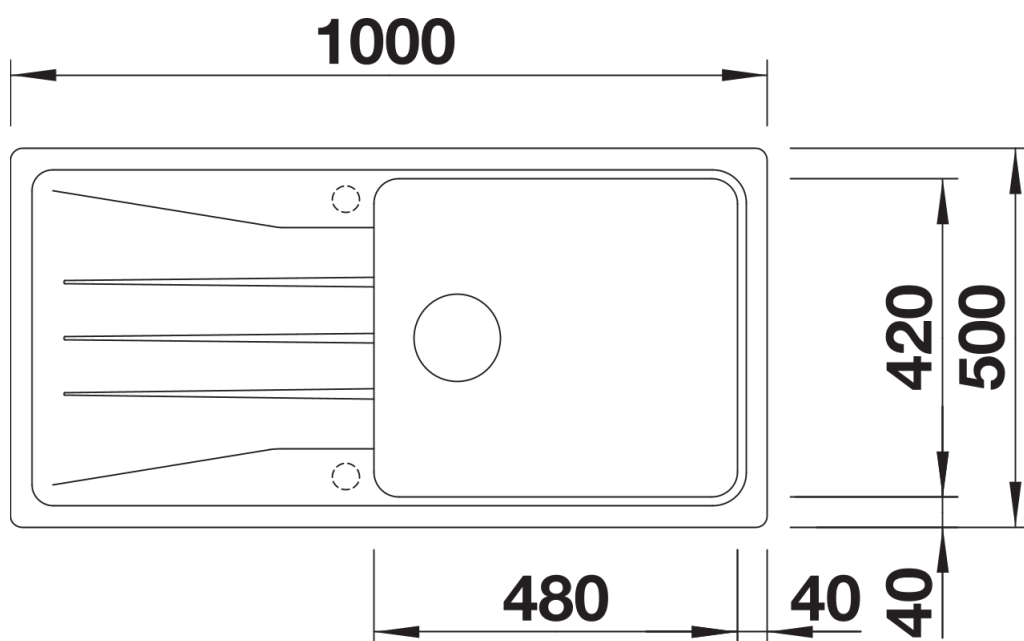

Arkusz danych produktu SONA XL 6 S

Nr art. 519692

Zalety

- Nowoczesna, oryginalna forma
- Wyjątkowo obszerna komora XL zapewnia jeszcze więcej miejsca podczas zmywania naczyń
- Przestronna, charakterystycznie wyprofilowana listwa na baterię
- Zlewozmywak przeznaczony do szafek o szerokości 60 cm
- Możliwość montażu odwracalnego

Kolory

SILGRANIT biały

Dostępne kolory

czarny
antracyt
szarość skały
alumetalik
biały
jaśmin
tartufo
kawowy

Wskazówki dotyczące planowania

- Do montażu podwieszanego wymagane są specjalne elementy mocujące.

Zakres dostawy

- armatura przelewowo-odpływowa zapewniająca więcej miejsca w szafce
- korek z sitkiem 3 ½"

Szczegóły

Widok

Wycięcie

Widok z przodu

Widok z boku