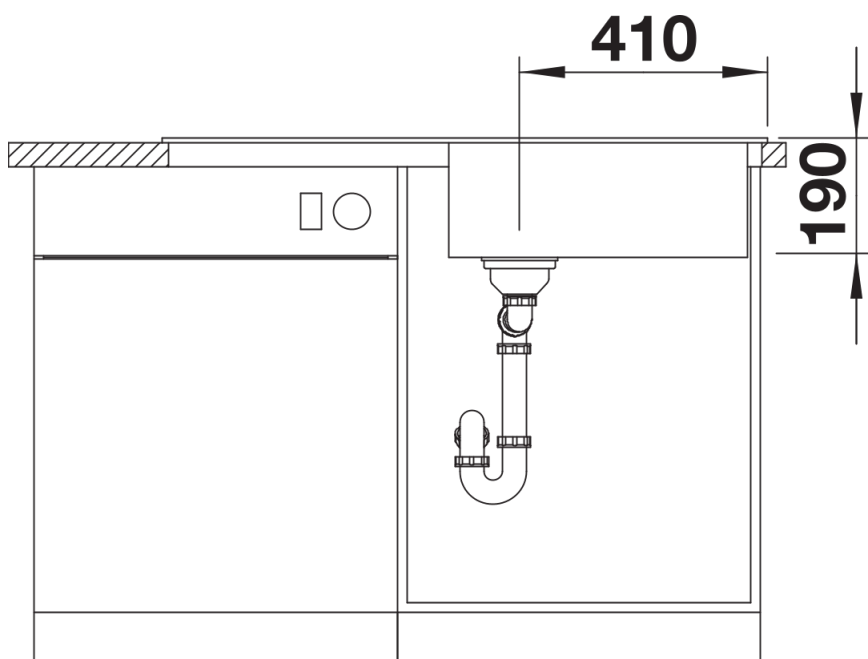

Zakres dostawy

- armatura przelewowo-odpływowa zapewniająca więcej miejsca w szafce
- korek z sitkiem 3 ½"

Szczegóły

Widok

Wycięcie

Widok z przodu

Widok z boku