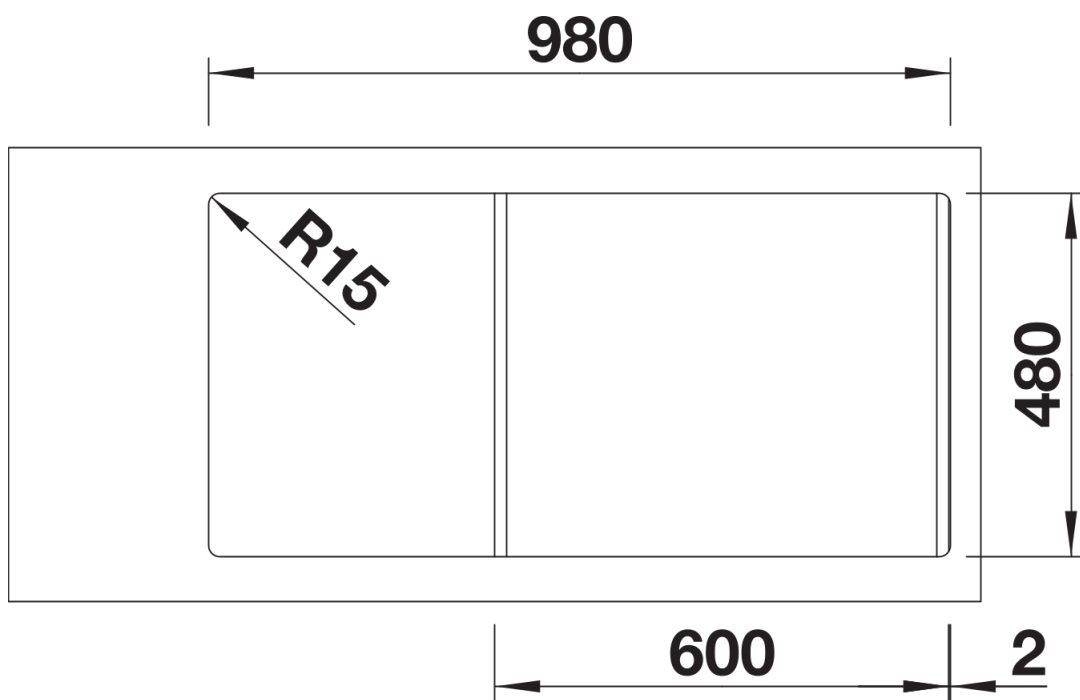

Arkusz danych produktu SONA XL 6 S

Nr art. 519691

Zalety

- Nowoczesna, oryginalna forma
- Wyjątkowo obszerna komora XL zapewnia jeszcze więcej miejsca podczas zmywania naczyń
- Przestronna, charakterystycznie wyprofilowana listwa na baterię
- Zlewozmywak przeznaczony do szafek o szerokości 60 cm
- Możliwość montażu odwracalnego

Kolory

SILGRANIT alumetalik

Dostępne kolory

- czarny
- antracyt
- szarość skały
- alumetalik
- biały
- jaśmin
- tartufo
- kawowy

Wskazówki dotyczące planowania

- Do montażu podwieszanego wymagane są specjalne elementy mocujące.

Zakres dostawy

- armatura przelewowo-odpływowa zapewniająca więcej miejsca w szafce
- korek z sitkiem 3 1/2"

Szczegóły

Widok

Wycięcie

Widok z przodu

Widok z boku