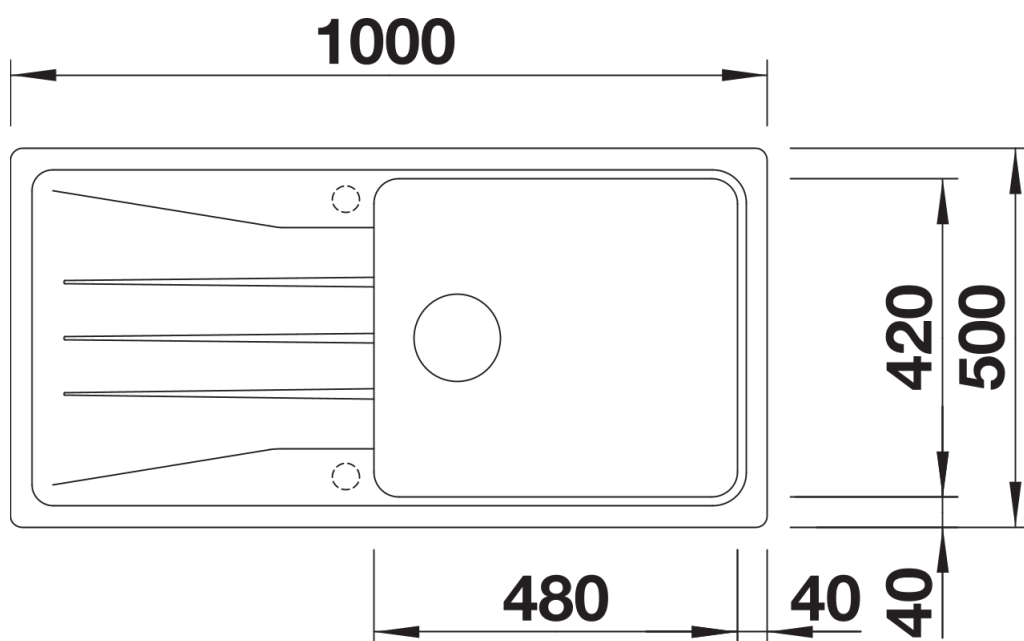

Arkusz danych produktu SONA XL 6 S

Nr art. 519691

Zalety

- Nowoczesna, oryginalna forma
- Wyjątkowo obszerna komora XL zapewnia jeszcze więcej miejsca podczas zmywania naczyń
- Przestronna, charakterystycznie wyprofilowana listwa na baterię
- Zlewozmywak przeznaczony do szafek o szerokości 60 cm
- Możliwość montażu odwracalnego

Kolory

SILGRANIT alumetalik

Dostępne kolory

- czarny
- antracyt
- szarość skały
- alumetalik
- biały
- jaśmin
- tartufo
- kawowy

Wskazówki dotyczące planowania

- Do montażu podwieszanego wymagane są specjalne elementy mocujące.

Zakres dostawy

- armatura przelewowo-odpływowa zapewniająca więcej miejsca w szafce
- korek z sitkiem 3 1/2"

Szczegóły

Widok

Wycięcie

Widok z przodu

Widok z boku