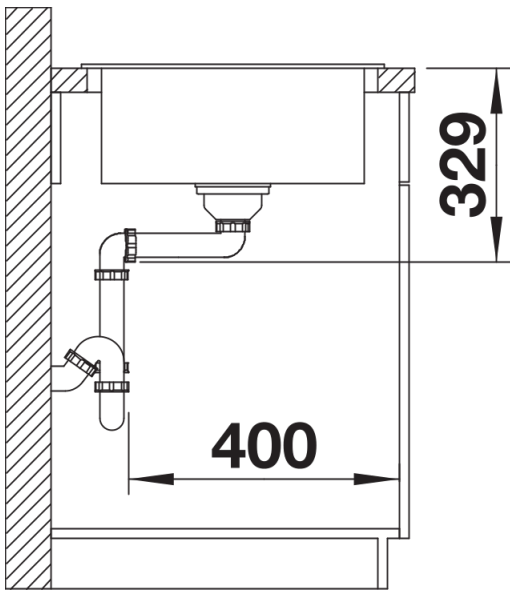

Zakres dostawy

- armatura przelewowo-odpływowa zapewniająca więcej miejsca w szafce
- korek z sitkiem 3 1/2"

Szczegóły

Widok

Wycięcie

Widok z przodu

Widok z boku