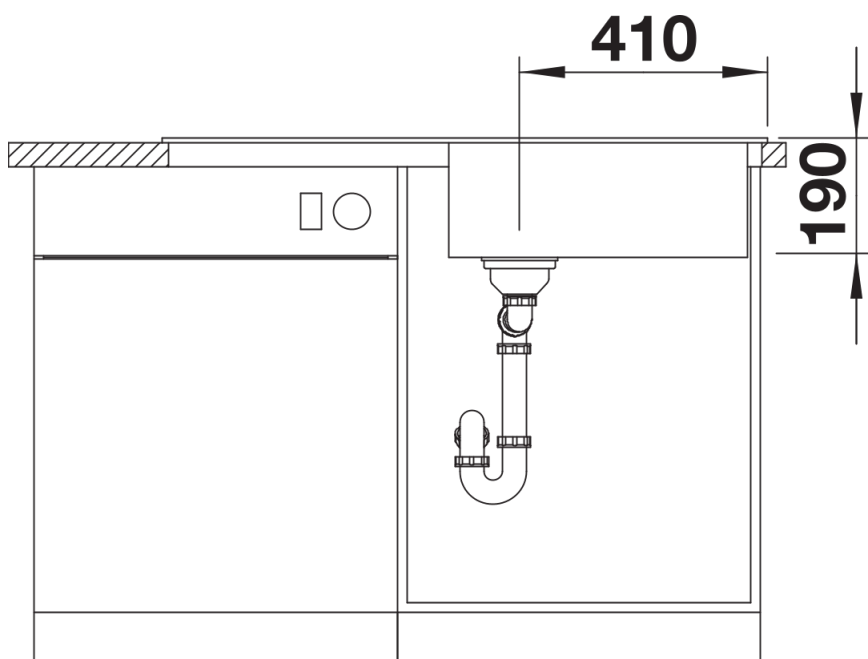

Zakres dostawy

- armatura przelewowo-odpływowa zapewniająca więcej miejsca w szafce
- korek z sitkiem 3 1/2"

Szczegóły

Widok

Wycięcie

Widok z przodu

Widok z boku