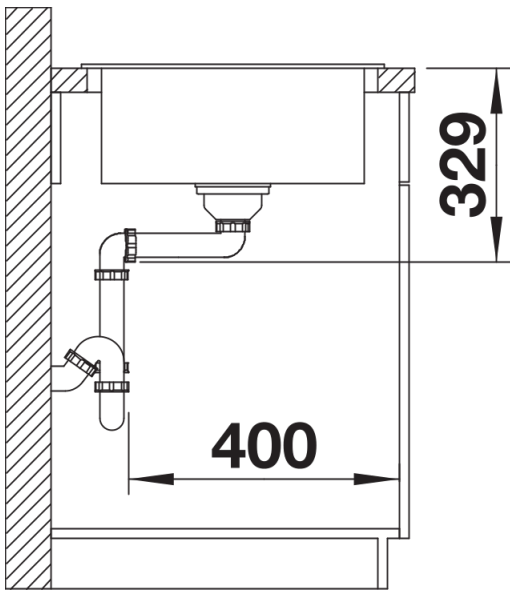

## Zakres dostawy

---

- armatura przelewowo-odpływowa zapewniająca więcej miejsca w szafce  
- korek z sitkiem 3 1/2"

## Szczegóły

---

Widok

Wycięcie

Widok z przodu

Widok z boku