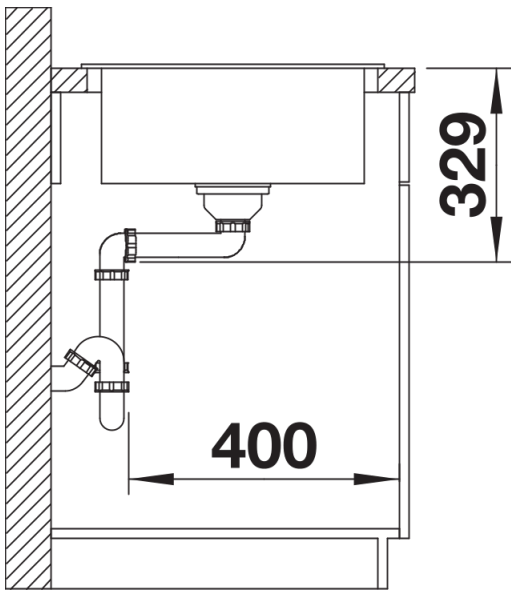

## Zakres dostawy

---

- armatura przelewowo-odpływowa zapewniająca więcej miejsca w szafce  
- korek z sitkiem 3 1/2"

## Szczegóły

---

Widok

Wycięcie

Widok z przodu

Widok z boku