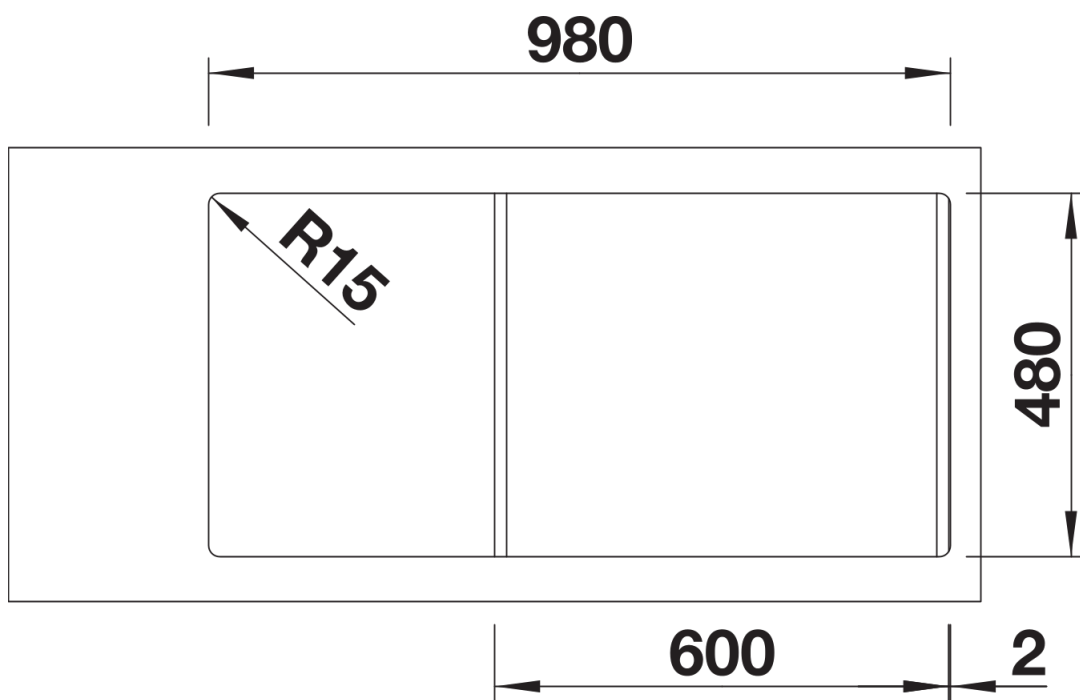

## Zakres dostawy

---

- armatura przelewowo-odpływowa zapewniająca więcej miejsca w szafce  
- korek z sitkiem 3 1/2"

## Szczegóły

---

Widok

Wycięcie

Widok z przodu

Widok z boku