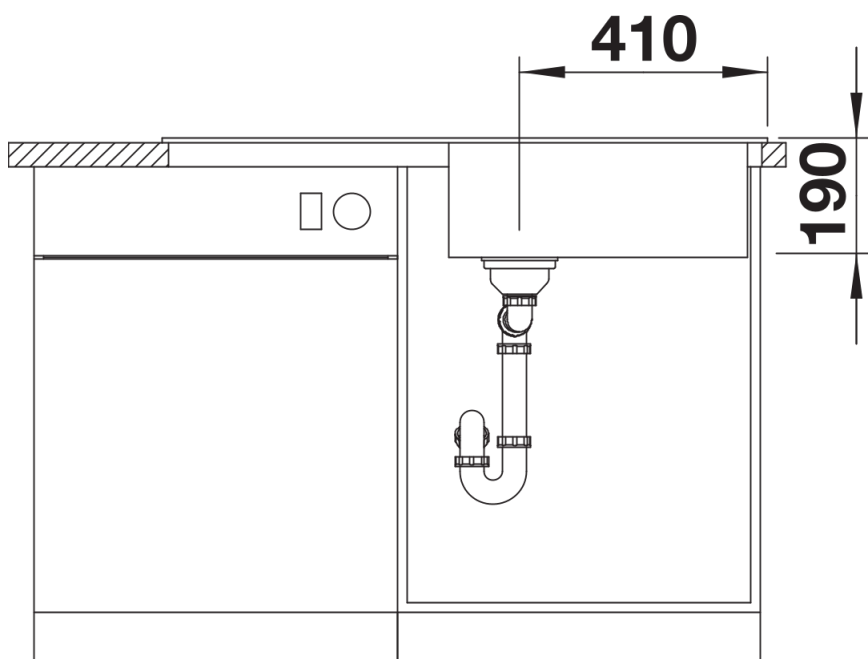

## Zakres dostawy

---

- armatura przelewowo-odpływowa zapewniająca więcej miejsca w szafce  
- korek z sitkiem 3 1/2"

## Szczegóły

---

Widok

Wycięcie

Widok z przodu

Widok z boku