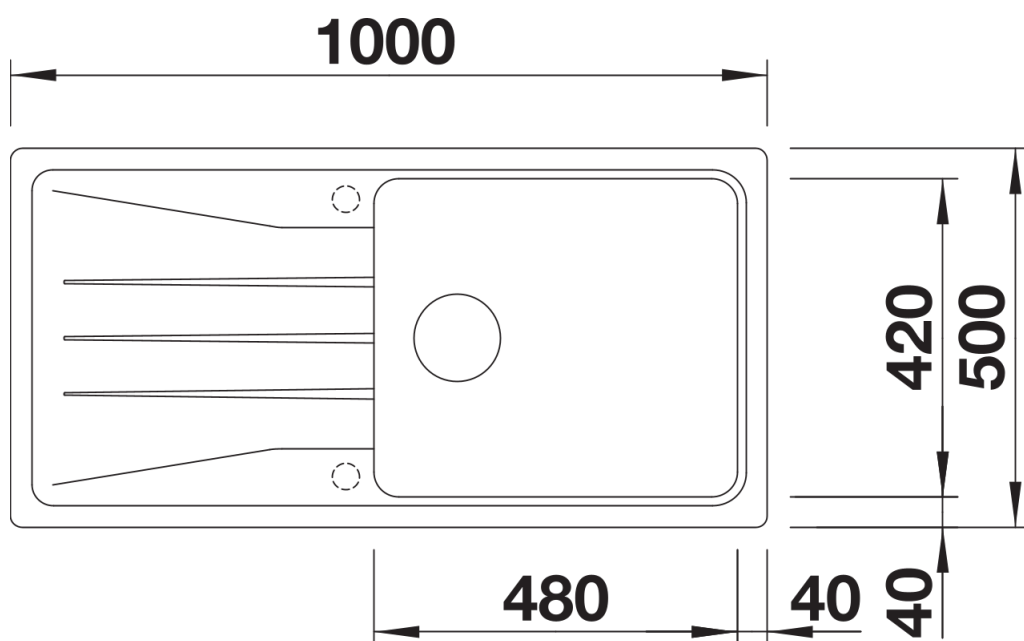

## Wskazówki dotyczące planowania

---

- Do montażu podwieszanego wymagane są specjalne elementy mocujące.

## Zakres dostawy

---

- armatura przelewowo-odpływowa zapewniająca więcej miejsca w szafce  
- korek z sitkiem 3 1/2"

## Szczegóły

---

Widok

Wycięcie

Widok z przodu

Widok z boku