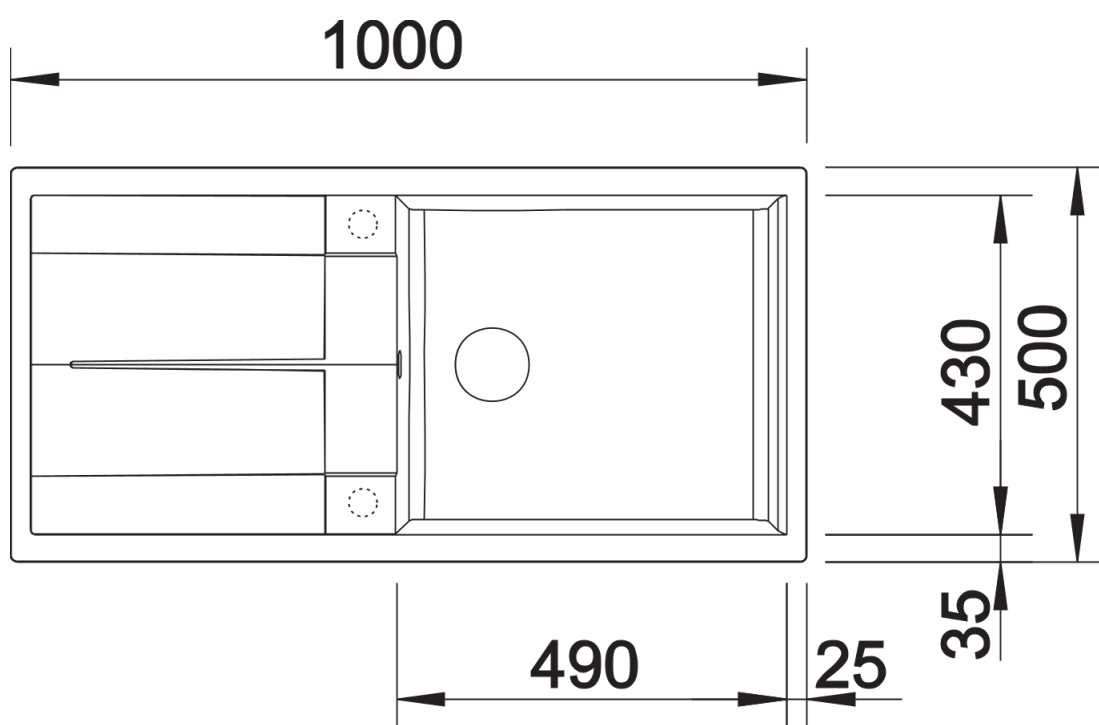

## Zakres dostawy

---

- armatura przelewowo-odpływowa zapewniająca więcej miejsca w szafce
- korek z sitkiem 3 ½"

## Szczegóły

---

Widok

Wycięcie

Widok z przodu

Widok z boku