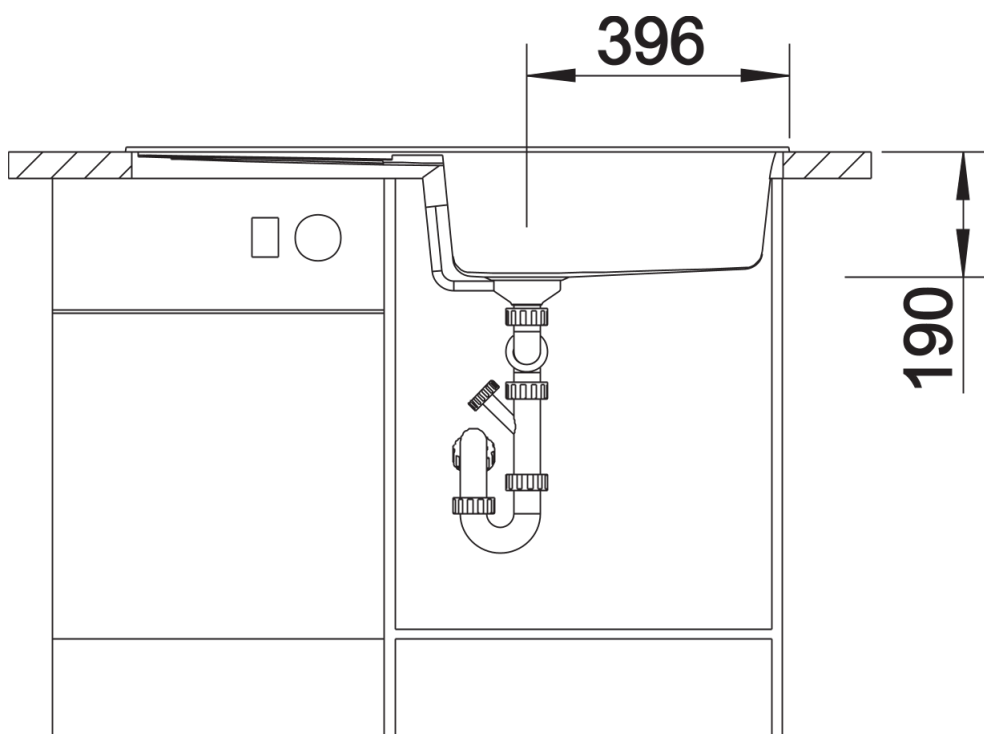

## Zakres dostawy

---

- armatura przelewowo-odpływowa zapewniająca więcej miejsca w szafce
- korek z sitkiem 3 ½"

## Szczegóły

---

Widok

Wycięcie

Widok z przodu

Widok z boku