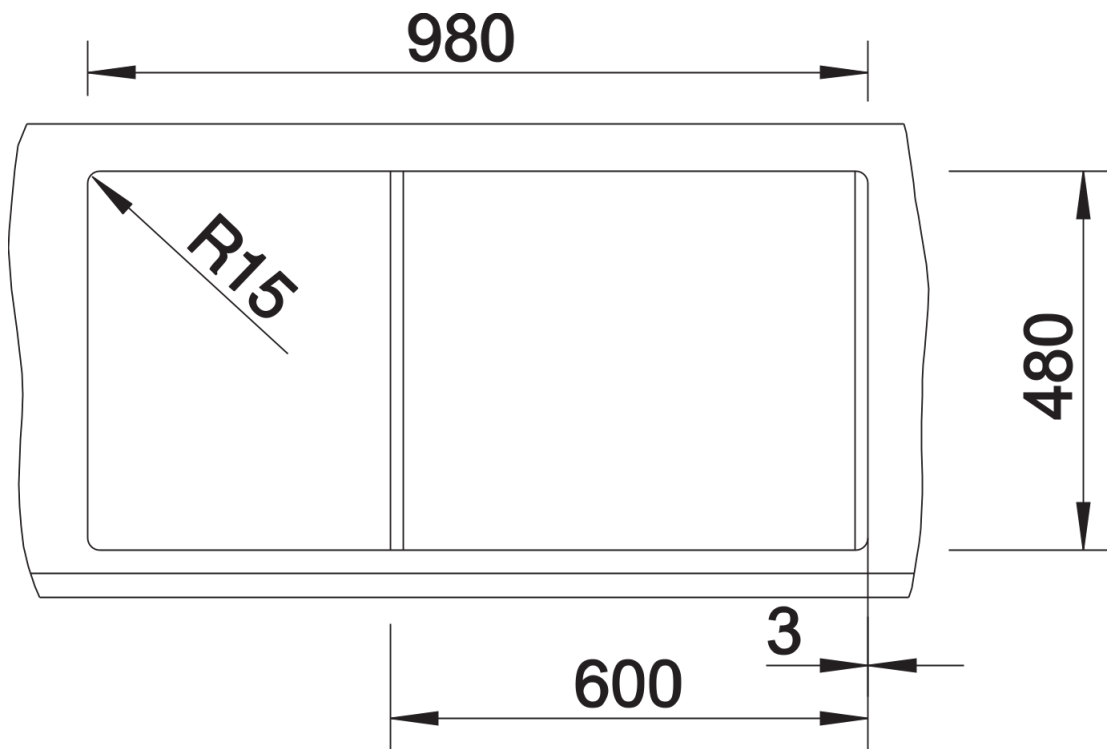

## Zakres dostawy

---

- armatura przelewowo-odpływowa zapewniająca więcej miejsca w szafce
- korek z sitkiem 3 ½"

## Szczegóły

---

Widok

Wycięcie

Widok z przodu

Widok z boku