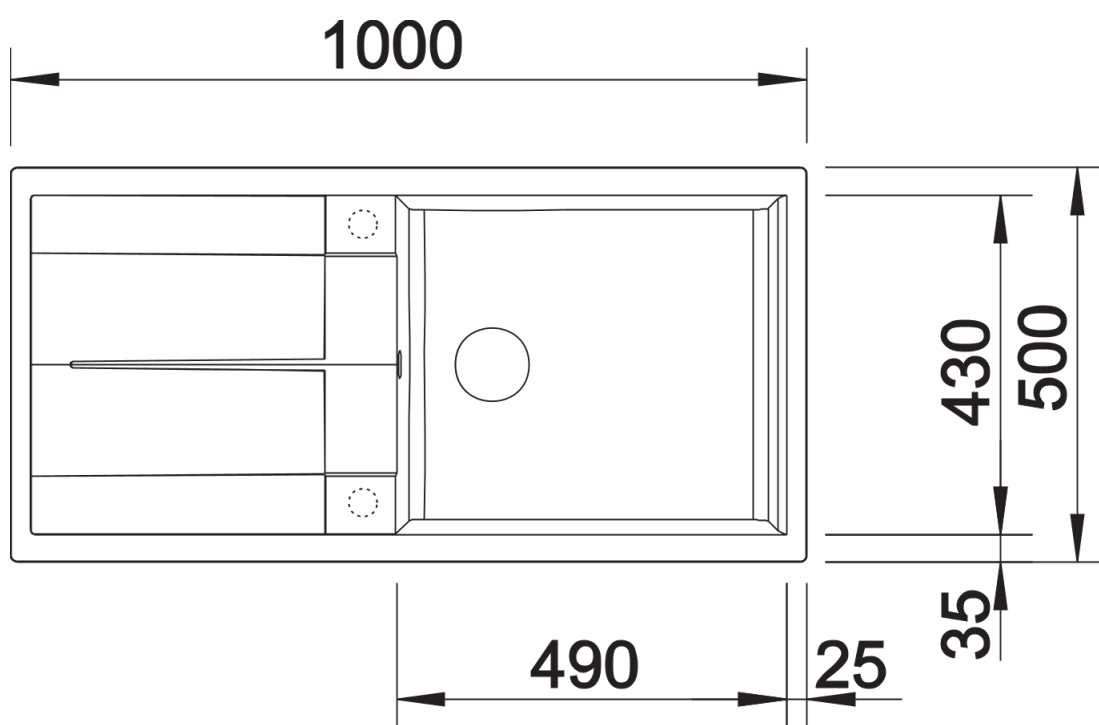

Arkusz danych produktu METRA XL 6 S

Nr art. 518880

Zalety

- Nowoczesne, proste wzornictwo
- Maksymalny wymiar komory zapewnia jeszcze więcej miejsca do zmywania naczyń
- Obszerny ociekacz oznacza najwyższy komfort użytkowania
- Estetyczna niskoprofilowana krawędź
- Możliwy montaż odwracalny

Szczegóły

Widok

Wycięcie

Widok z przodu

Widok z boku