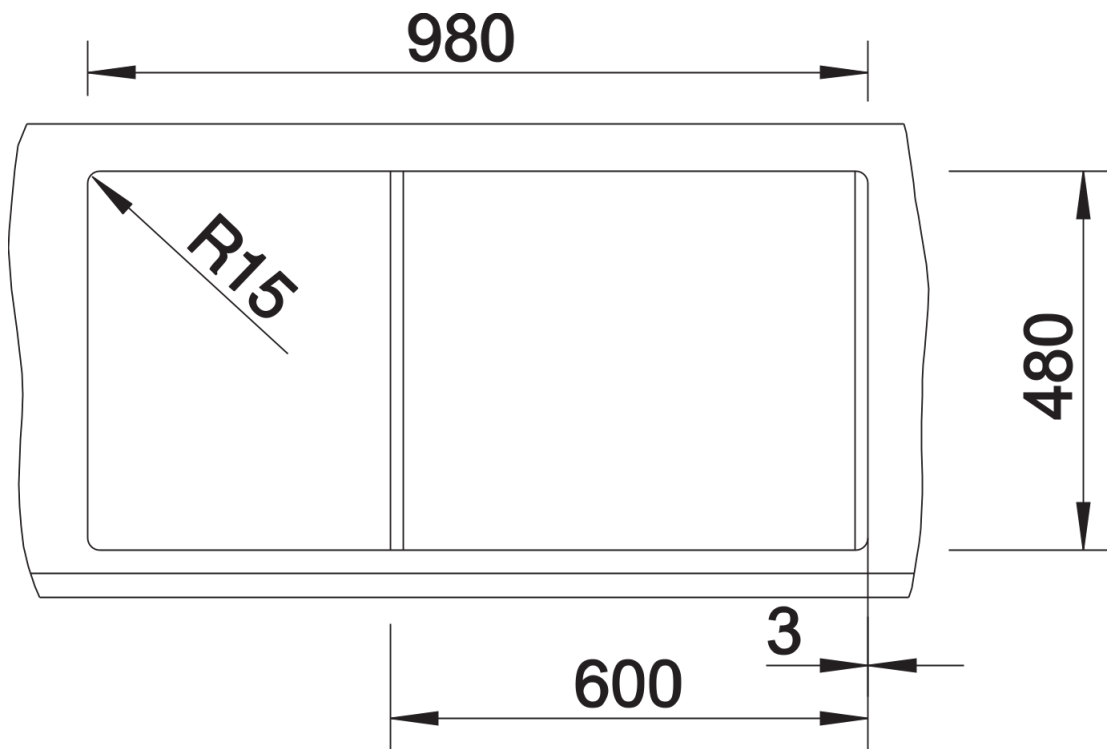

Arkusz danych produktu METRA XL 6 S

Nr art. 518880

Zalety

- Nowoczesne, proste wzornictwo
- Maksymalny wymiar komory zapewnia jeszcze więcej miejsca do zmywania naczyń
- Obszerny ociekacz oznacza najwyższy komfort użytkowania
- Estetyczna niskoprofilowana krawędź
- Możliwy montaż odwracalny

Kolory

SILGRANIT szarość skały

Dostępne kolory

- czarny
- antracyt
- szarość skały
- alumetalik
- biały
- jaśmin
- tartufo
- kawowy

Zakres dostawy

- armatura przelewowo-odpływowa zapewniająca więcej miejsca w szafce
- korek z sitkiem 3 ½"

Szczegóły

Widok

Wycięcie

Widok z przodu

Widok z boku