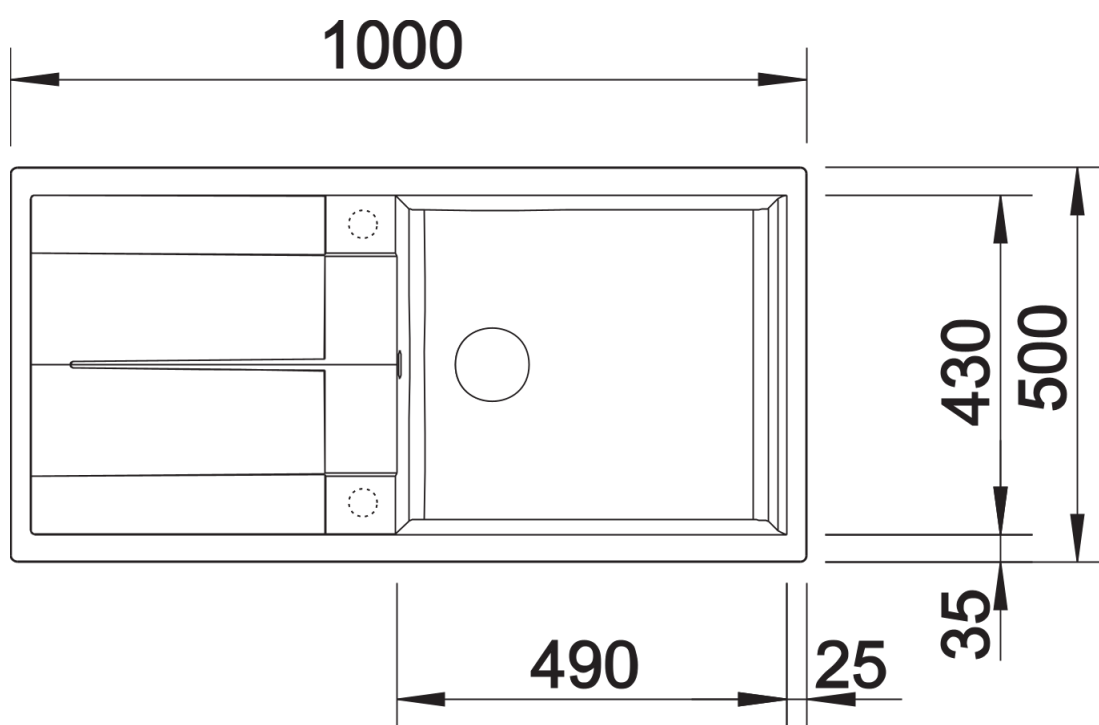

Arkusz danych produktu METRA XL 6 S

Nr art. 515143

Zalety

- Nowoczesne, proste wzornictwo
- Maksymalny wymiar komory zapewnia jeszcze więcej miejsca do zmywania naczyń
- Obszerny ociekacz oznacza najwyższy komfort użytkowania
- Estetyczna niskoprofilowana krawędź
- Możliwy montaż odwracalny

Szczegóły

Widok

Wycięcie

Widok z przodu

Widok z boku