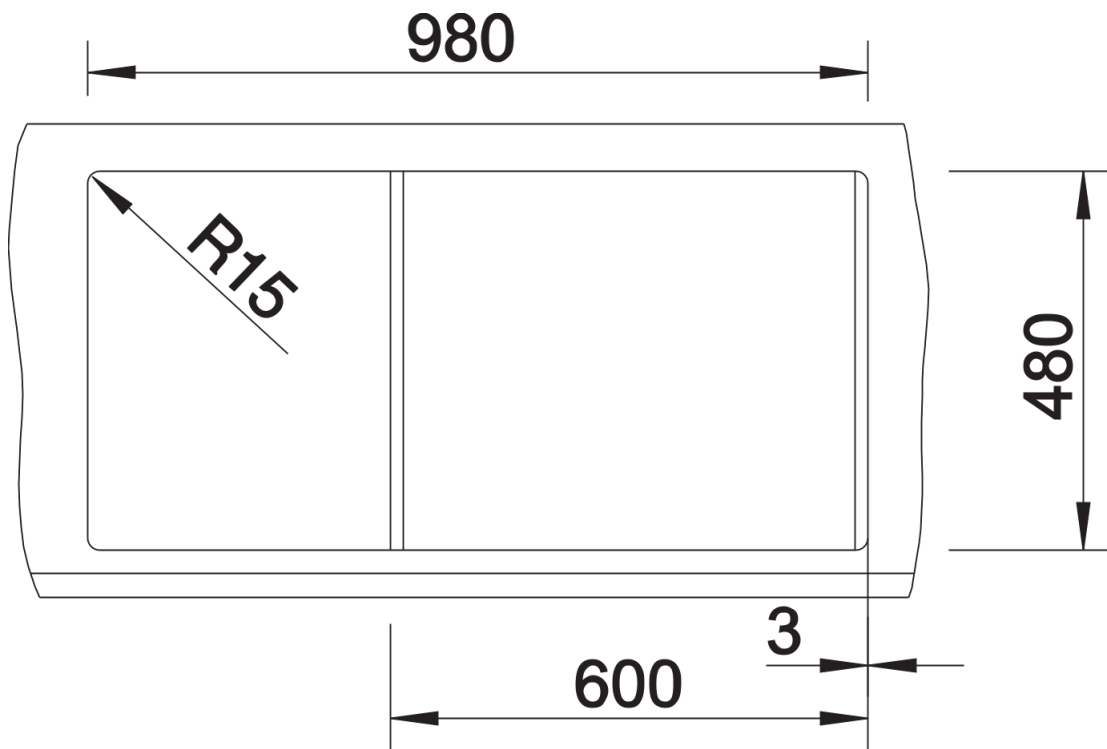

Arkusz danych produktu METRA XL 6 S

Nr art. 515143

Zalety

- Nowoczesne, proste wzornictwo
- Maksymalny wymiar komory zapewnia jeszcze więcej miejsca do zmywania naczyń
- Obszerny ociekacz oznacza najwyższy komfort użytkowania
- Estetyczna niskoprofilowana krawędź
- Możliwy montaż odwracalny

Szczegóły

Widok

Wycięcie

Widok z przodu

Widok z boku