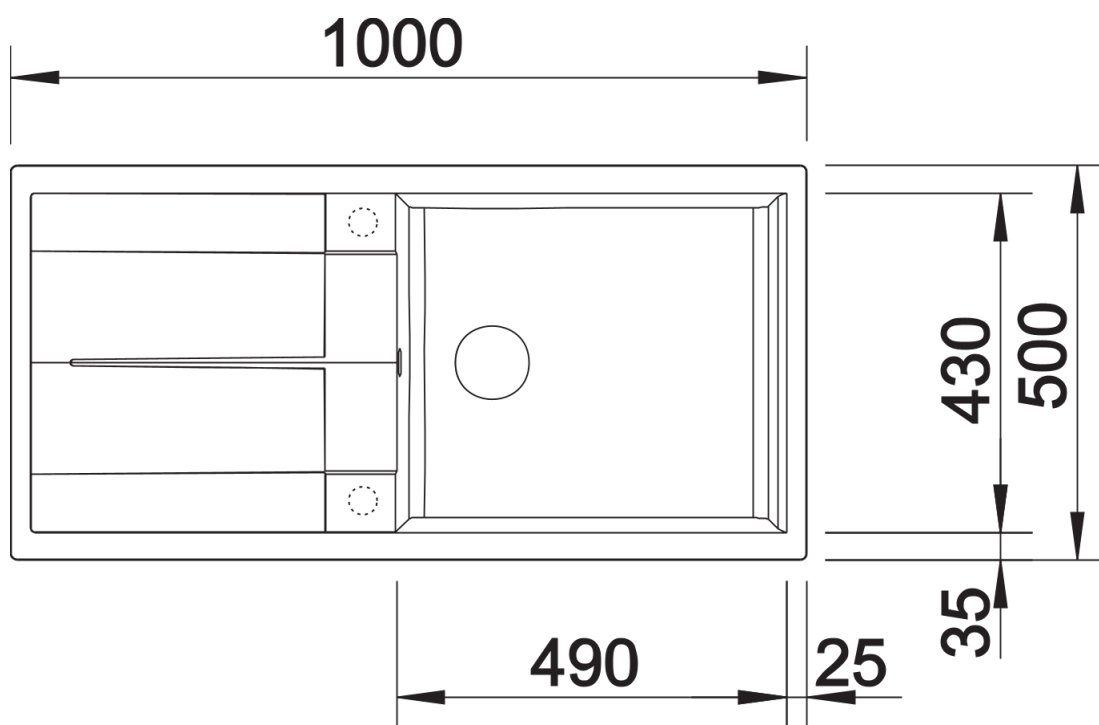

Arkusz danych produktu METRA XL 6 S

Nr art. 515135

Zalety

- Nowoczesne, proste wzornictwo
- Maksymalny wymiar komory zapewnia jeszcze więcej miejsca do zmywania naczyń
- Obszerny ociekacz oznacza najwyższy komfort użytkowania
- Estetyczna niskoprofilowana krawędź
- Możliwy montaż odwracalny

Szczegóły

Widok

Wycięcie

Widok z przodu

Widok z boku