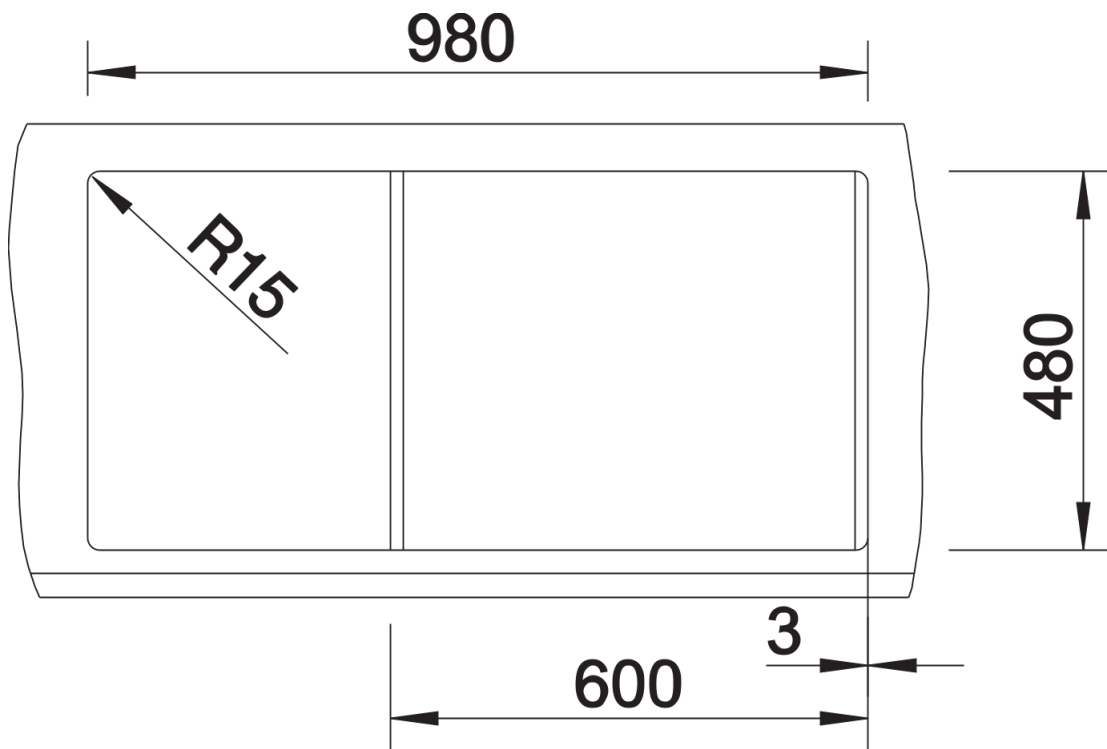

Arkusz danych produktu METRA XL 6 S

Nr art. 515135

Zalety

- Nowoczesne, proste wzornictwo
- Maksymalny wymiar komory zapewnia jeszcze więcej miejsca do zmywania naczyń
- Obszerny ociekacz oznacza najwyższy komfort użytkowania
- Estetyczna niskoprofilowana krawędź
- Możliwy montaż odwracalny

Szczegóły

Widok

Wycięcie

Widok z przodu

Widok z boku