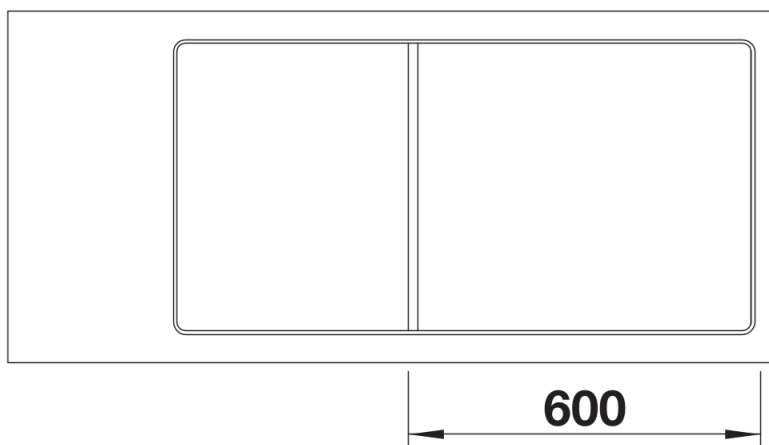

## Zakres dostawy

---

- deska do krojenia z bezpiecznego szkła
- armatura przelewowo-odpływowa zapewniająca więcej miejsca w szafce
- korek z sitkiem 3 ½" InFino ze sterowaniem korkiem automatycznym (pokrętko)

## Szczegóły

---

Widok

Wycięcie

Widok z przodu

Widok z boku