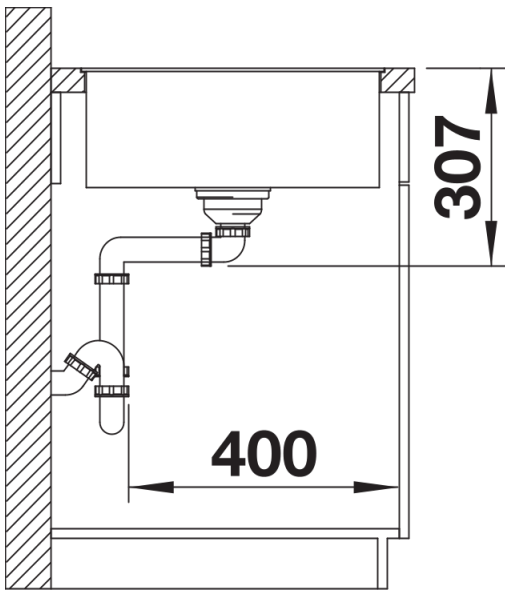

## Zakres dostawy

---

- deska do krojenia z bezpiecznego szkła
- armatura przelewowo-odpływowa zapewniająca więcej miejsca w szafce
- korek z sitkiem 3 ½" InFino ze sterowaniem korkiem automatycznym (pokrętko)

## Szczegóły

---

Widok

Wycięcie

Widok z przodu

Widok z boku