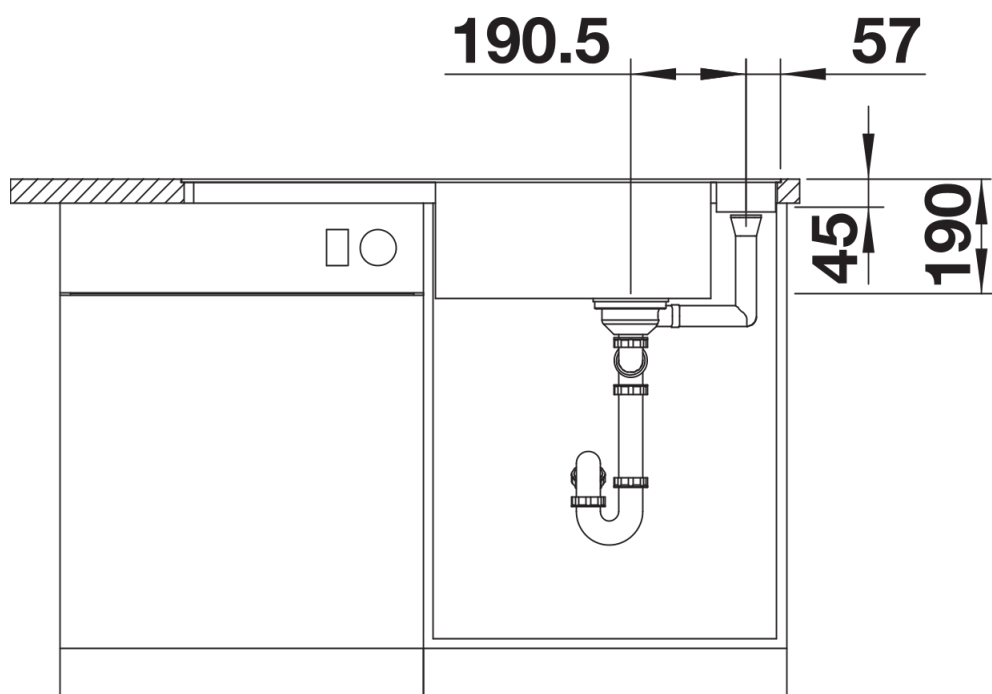

## Zakres dostawy

---

- deska do krojenia z bezpiecznego szkła
- armatura przelewowo-odpływowa zapewniająca więcej miejsca w szafce
- korek z sitkiem 3 ½" InFino ze sterowaniem korkiem automatycznym (pokrętko)

## Szczegóły

---

Widok

Wycięcie

Widok z przodu

Widok z boku