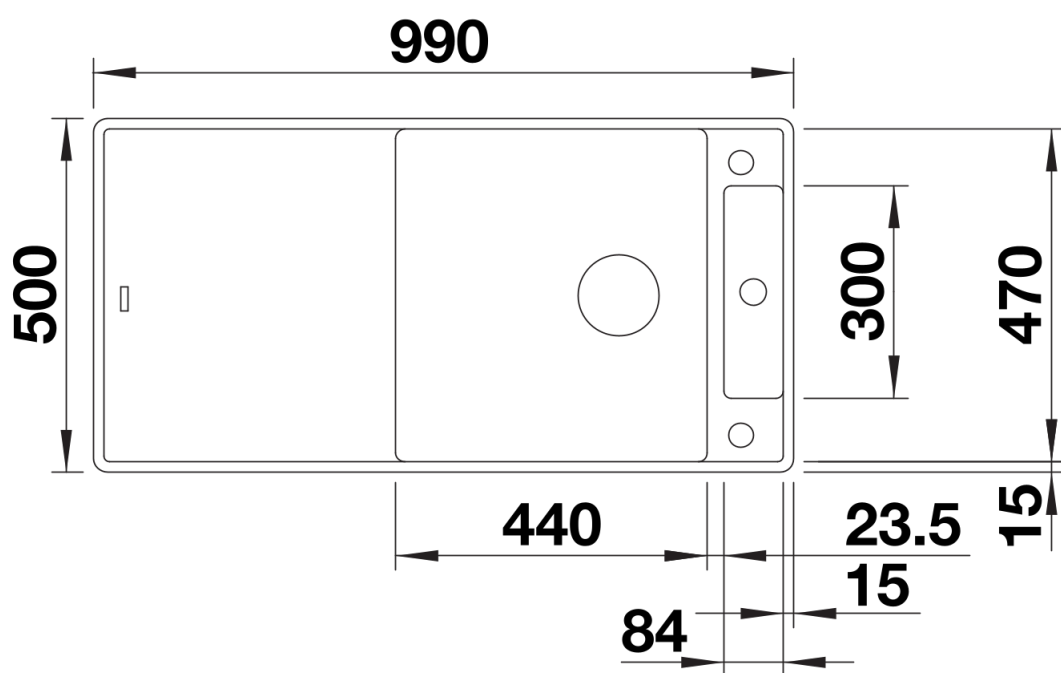

## Zakres dostawy

---

- deska do krojenia z bezpiecznego szkła
- armatura przelewowo-odpływowa zapewniająca więcej miejsca w szafce
- korek z sitkiem 3 ½" InFino ze sterowaniem korkiem automatycznym (pokrętko)

## Szczegóły

---

Widok

Wycięcie

Widok z przodu

Widok z boku