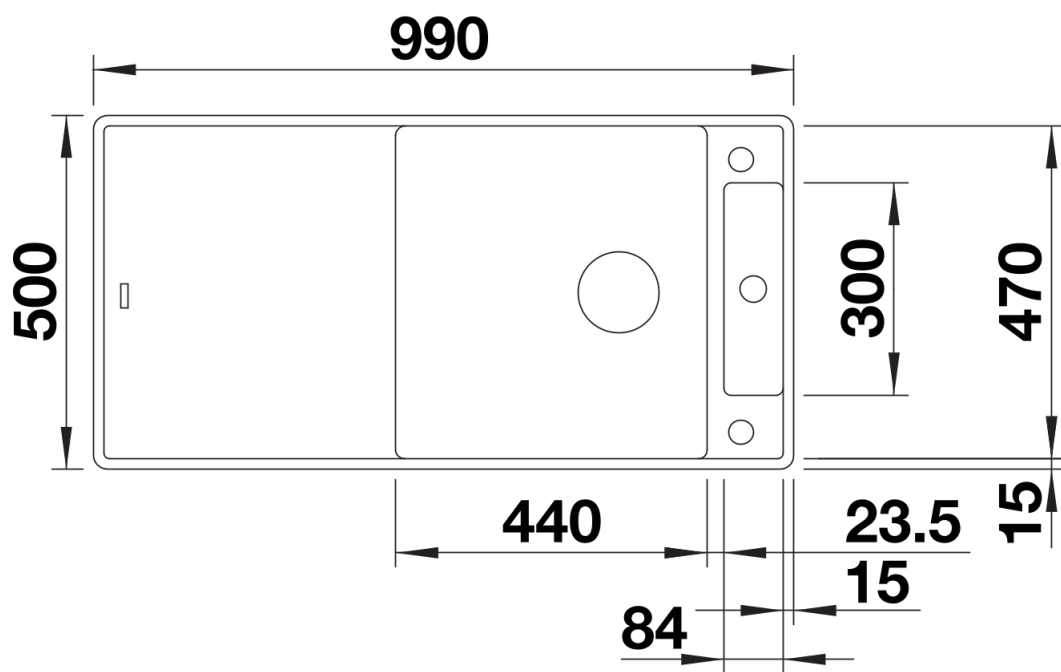

Kolory

Dostępne kolory

czarny
antracyt
szarość skały
alumetalik
biały
jaśmin
kawowy

SILGRANIT biały

Zakres dostawy

- deska do krojenia z bezpiecznego szkła
- armatura przelewowo-odpływowa zapewniająca więcej miejsca w szafce
- korek z sitkiem 3 ½" InFino ze sterowaniem korkiem automatycznym (pokrętko)

234045 - Szklana deska do krojenia biała

Szczegóły

Widok

Wycięcie

Widok z przodu

Widok z boku