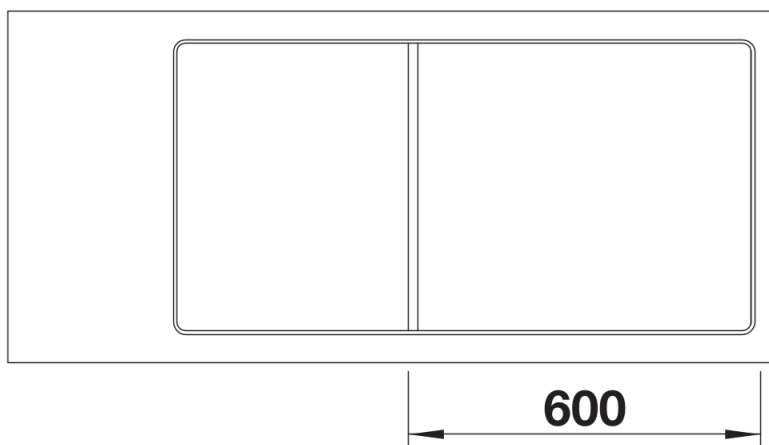

Kolory

Dostępne kolory

czarny
antracyt
szarość skały
alumetalik
biały
jaśmin
kawowy

SILGRANIT biały

Zakres dostawy

- deska do krojenia z bezpiecznego szkła
- armatura przelewowo-odpływowa zapewniająca więcej miejsca w szafce
- korek z sitkiem 3 ½" InFino ze sterowaniem korkiem automatycznym (pokrętko)

234045 - Szklana deska do krojenia biała

Szczegóły

Widok

Wycięcie

Widok z przodu

Widok z boku