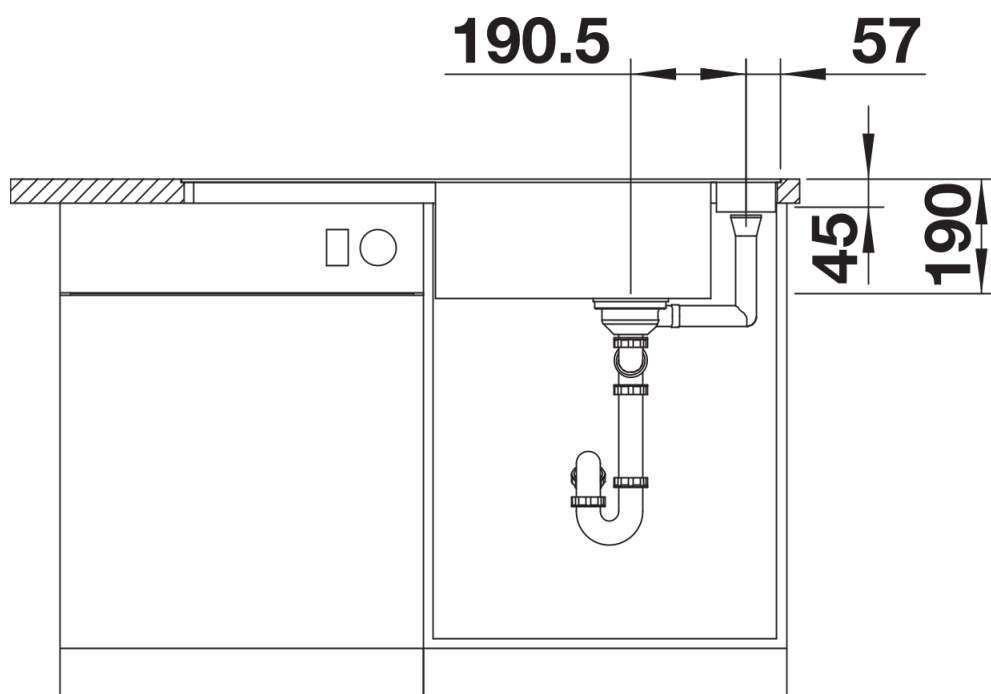

Kolory

Dostępne kolory

czarny
antracyt
szarość skały
alumetalik
biały
jaśmin
kawowy

SILGRANIT biały

Zakres dostawy

- deska do krojenia z bezpiecznego szkła
- armatura przelewowo-odpływowa zapewniająca więcej miejsca w szafce
- korek z sitkiem 3 ½" InFino ze sterowaniem korkiem automatycznym (pokrętko)

234045 - Szklana deska do krojenia biała

Szczegóły

Widok

Wycięcie

Widok z przodu

Widok z boku