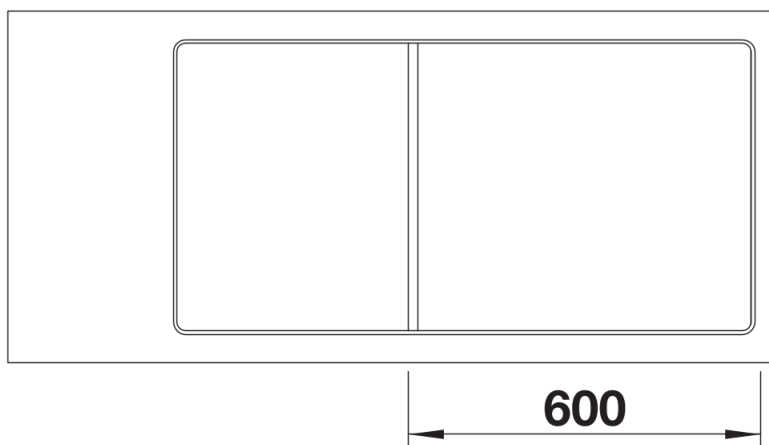

Kolory

Dostępne kolory

- czarny
- antracyt
- szarość skały
- alumetalik
- biały
- jaśmin
- kawowy

SILGRANIT alumetalik

Zakres dostawy

- deska do krojenia z bezpiecznego szkła
- armatura przelewowo-odpływowa zapewniająca więcej miejsca w szafce
- korek z sitkiem 3 ½" InFino ze sterowaniem korkiem automatycznym (pokrętko)

234045 - Szklana deska do krojenia biała

Szczegóły

Widok

Wycięcie

Widok z przodu

Widok z boku