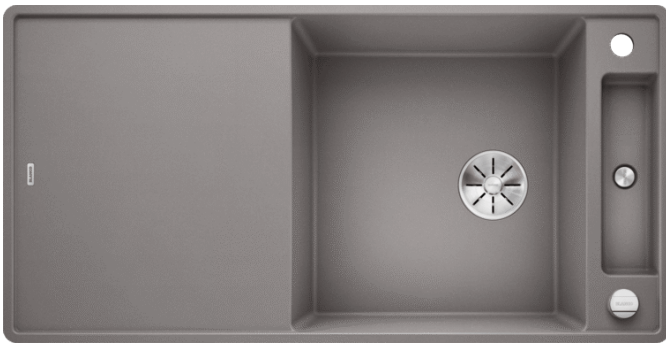

Arkusz danych produktu AXIA III XL 6 S-F

Nr art. 523528

Zalety

- Płynny i ergonomiczny przebieg prac kuchennych wzdłuż dwóch osi
- Wzornictwo oparte na prostych liniach i niezwykle wąskich krawędziach
- Wąski promień zaokrąglenia narożników zapewnia maksymalne wykorzystanie przestrzeni i pojemności komory
- Przesuwaną szklaną deskę do krojenia można umieścić nad komorą, dzięki czemu uzyskujemy dodatkową powierzchnię roboczą
- Przestronna komora i zintegrowana, praktyczna niecka ociekowa o ładnym kształcie
- Wysokiej jakości funkcjonalne wyposażenie: korek automatyczny, zakryty przelew C-overflow i system odpływu InFino, eleganckie i łatwe w utrzymaniu czystości

Kolory

Dostępne kolory

- czarny
- antracyt
- szarość skały
- alumetalik
- biały
- jaśmin
- kawowy

SILGRANIT alumetalik

Zakres dostawy

- deska do krojenia z bezpiecznego szkła
- armatura przelewowo-odpływowa zapewniająca więcej miejsca w szafce
- korek z sitkiem 3 ½" InFino ze sterowaniem korkiem automatycznym (pokrętko)

234045 - Szklana deska do krojenia biała

Szczegóły

Widok

Wycięcie

Widok z przodu

Widok z boku