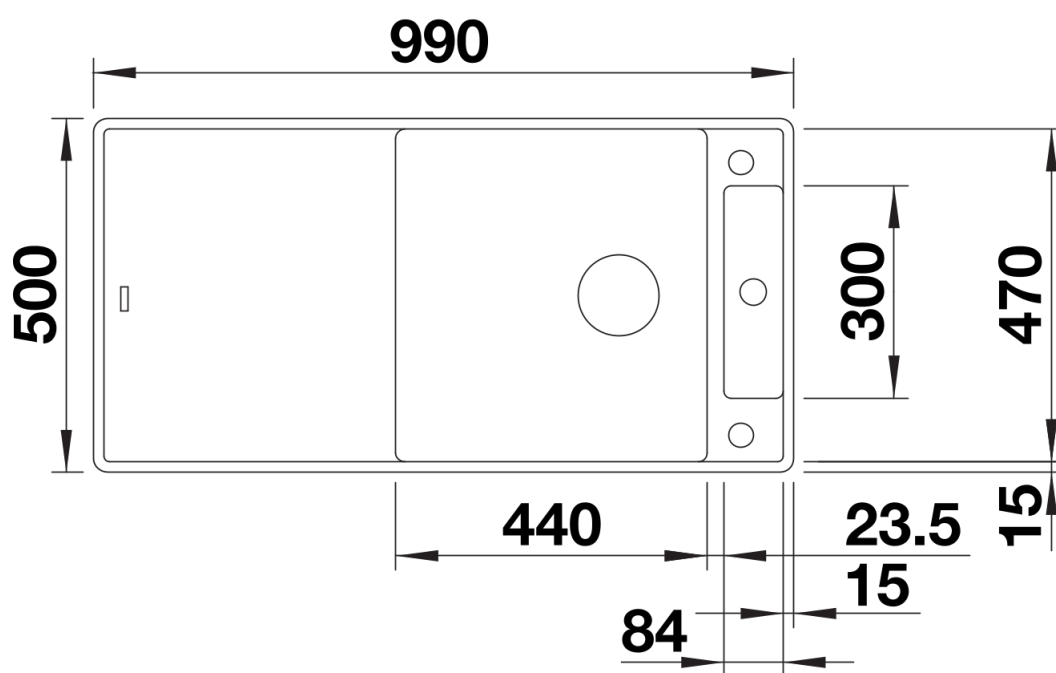

Arkusz danych produktu AXIA III XL 6 S-F

Nr art. 523528

Zalety

- Płynny i ergonomiczny przebieg prac kuchennych wzdłuż dwóch osi
- Wzornictwo oparte na prostych liniach i niezwykle wąskich krawędziach
- Wąski promień zaokrąglenia narożników zapewnia maksymalne wykorzystanie przestrzeni i pojemności komory
- Przesuwaną szklaną deskę do krojenia można umieścić nad komorą, dzięki czemu uzyskujemy dodatkową powierzchnię roboczą
- Przestronna komora i zintegrowana, praktyczna niecka ociekowa o ładnym kształcie
- Wysokiej jakości funkcjonalne wyposażenie: korek automatyczny, zakryty przelew C-overflow i system odpływu InFino, eleganckie i łatwe w utrzymaniu czystości

Kolory

Dostępne kolory

- czarny
- antracyt
- szarość skały
- alumetalik
- biały
- jaśmin
- kawowy

SILGRANIT alumetalik

Zakres dostawy

- deska do krojenia z bezpiecznego szkła
- armatura przelewowo-odpływowa zapewniająca więcej miejsca w szafce
- korek z sitkiem 3 ½" InFino ze sterowaniem korkiem automatycznym (pokrętko)

234045 - Szklana deska do krojenia biała

Szczegóły

Widok

Wycięcie

Widok z przodu

Widok z boku