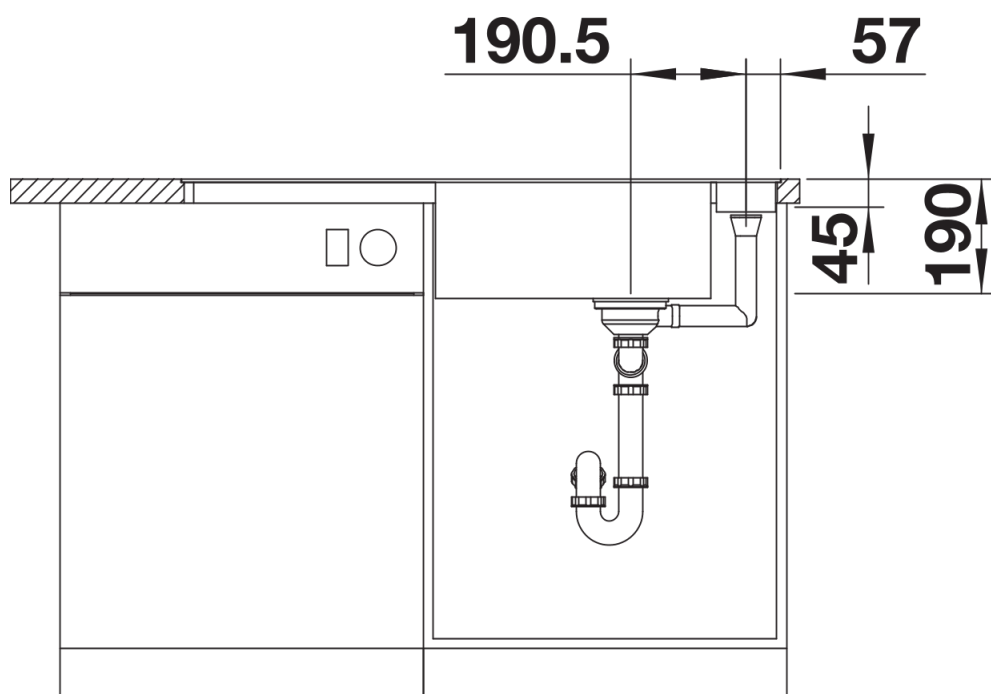

234045 - Szklana deska do krojenia biała

Szczegóły

Widok

Wycięcie

Widok z przodu

Widok z boku