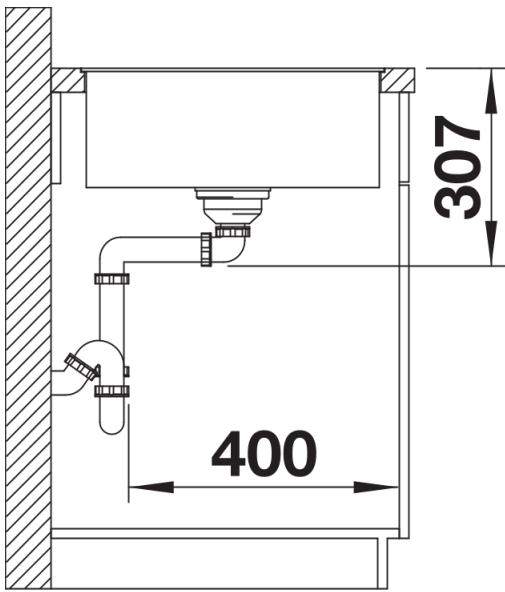

234045 - Szklana deska do krojenia biała

Szczegóły

Widok

Wycięcie

Widok z przodu

Widok z boku