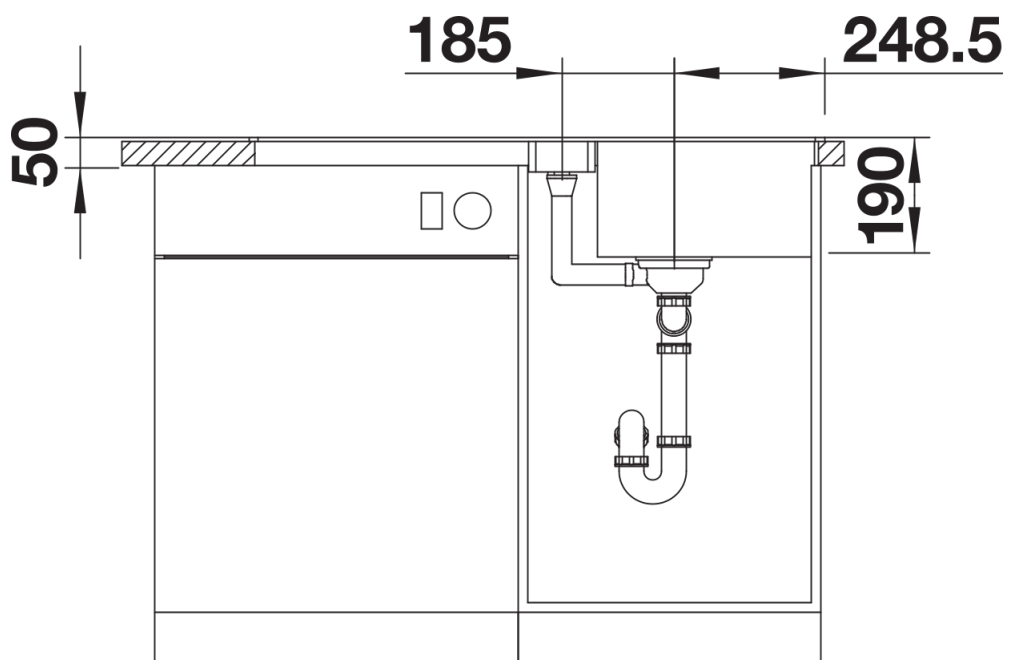

Zakres dostawy

- armatura przelewowo-odpływowa zapewniająca więcej miejsca w szafce
- korek z sitkiem 3 1/2" InFino ze sterowaniem korkiem automatycznym (pokrętko)

Szczegóły

Widok

Wycięcie

Widok z przodu

Widok z boku