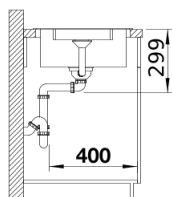

Zakres dostawy

- armatura przelewowo-odpływowa zapewniająca więcej miejsca w szafce
- korek z sitkiem 3 1/2" InFino ze sterowaniem korkiem automatycznym (pokrętko)

Szczegóły

Widok

Wycięcie

Widok z przodu

Widok z boku