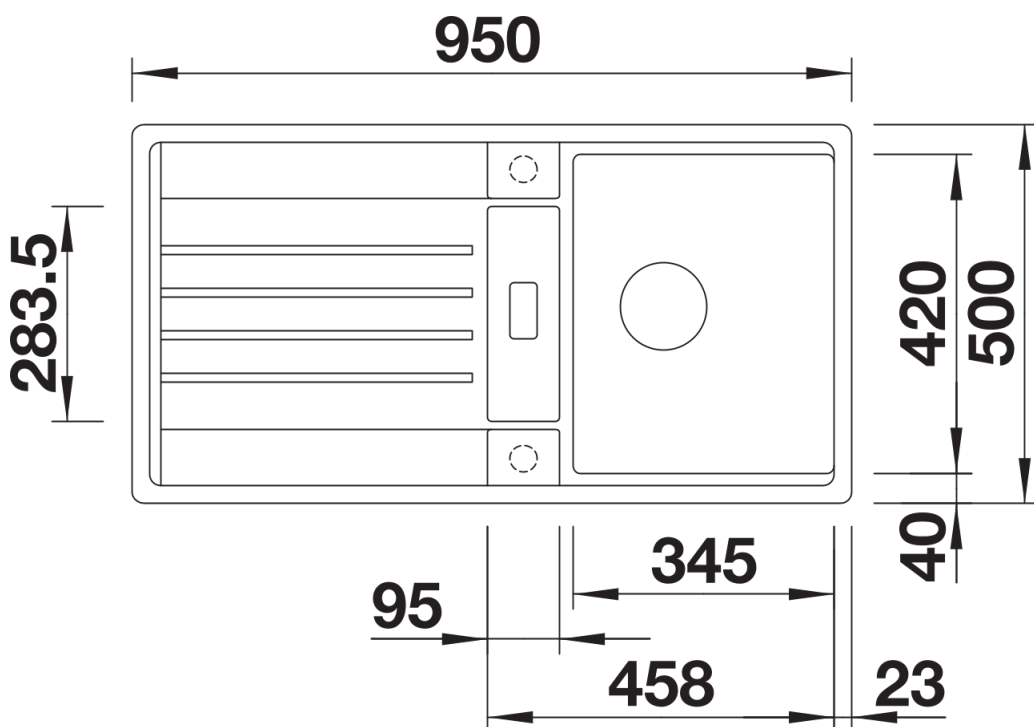

Kolory

SILGRANIT czarny

Dostępne kolory

czarny
antracyt
szarość skały
alumetalik
biały
jaśmin
tartufo
kawowy

Wskazówki dotyczące planowania

- Do montażu podwieszanego wymagane są specjalne elementy mocujące.

Zakres dostawy

- armatura przelewowo-odpływowa zapewniająca więcej miejsca w szafce
- korek z sitkiem 3 1/2" InFino ze sterowaniem korkiem automatycznym (pokrętko)

Szczegóły

Widok

Wycięcie

Widok z przodu

Widok z boku