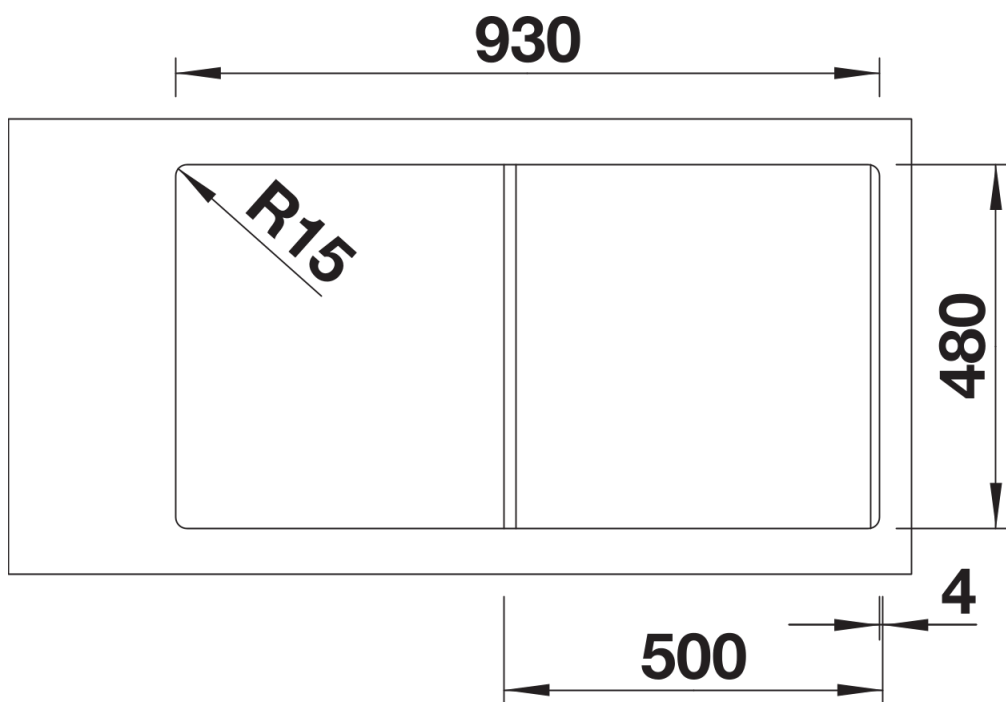

Kolory

SILGRANIT czarny

Dostępne kolory

czarny
antracyt
szarość skały
alumetalik
biały
jaśmin
tartufo
kawowy

Wskazówki dotyczące planowania

- Do montażu podwieszanego wymagane są specjalne elementy mocujące.

Zakres dostawy

- armatura przelewowo-odpływowa zapewniająca więcej miejsca w szafce
- korek z sitkiem 3 1/2" InFino ze sterowaniem korkiem automatycznym (pokrętko)

Szczegóły

Widok

Wycięcie

Widok z przodu

Widok z boku