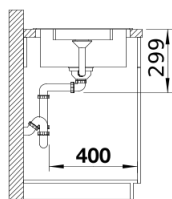

Zakres dostawy

- armatura przelewowo-odpływowa zapewniająca więcej miejsca w szafce
- korek z sitkiem 3 1/2" InFino ze sterowaniem korkiem automatycznym (pokrętko)

Szczegóły

Widok

Wycięcie

Widok z przodu

Widok z boku