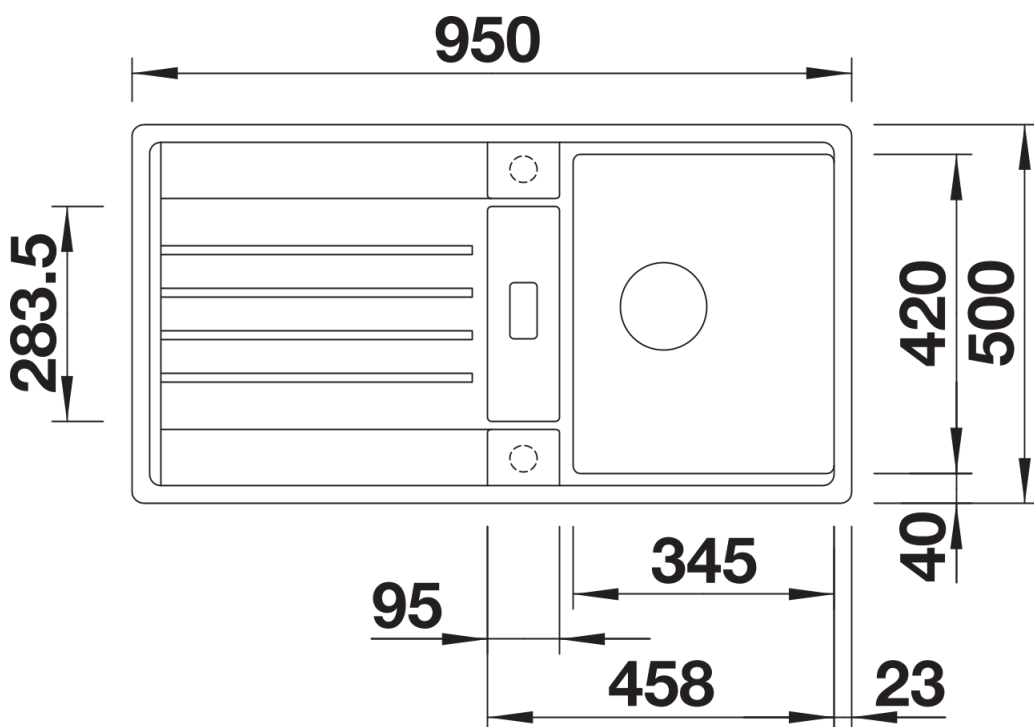

Zakres dostawy

- armatura przelewowo-odpływowa zapewniająca więcej miejsca w szafce
- korek z sitkiem 3 1/2" InFino ze sterowaniem korkiem automatycznym (pokrętko)

Szczegóły

Widok

Wycięcie

Widok z przodu

Widok z boku