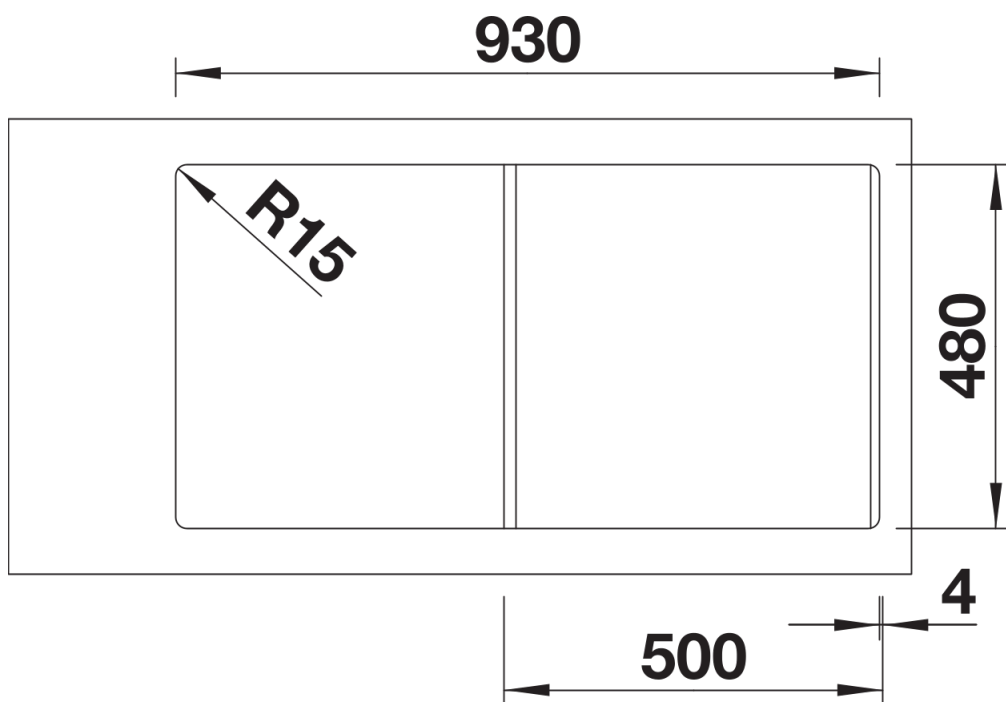

Zakres dostawy

- armatura przelewowo-odpływowa zapewniająca więcej miejsca w szafce
- korek z sitkiem 3 1/2" InFino ze sterowaniem korkiem automatycznym (pokrętko)

Szczegóły

Widok

Wycięcie

Widok z przodu

Widok z boku