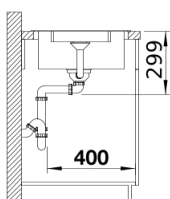

## Zakres dostawy

---

- armatura przelewowo-odpływowa zapewniająca więcej miejsca w szafce
- korek z sitkiem 3 1/2" InFino ze sterowaniem korkiem automatycznym (pokrętko)

## Szczegóły

---

Widok

Wycięcie

Widok z przodu

Widok z boku