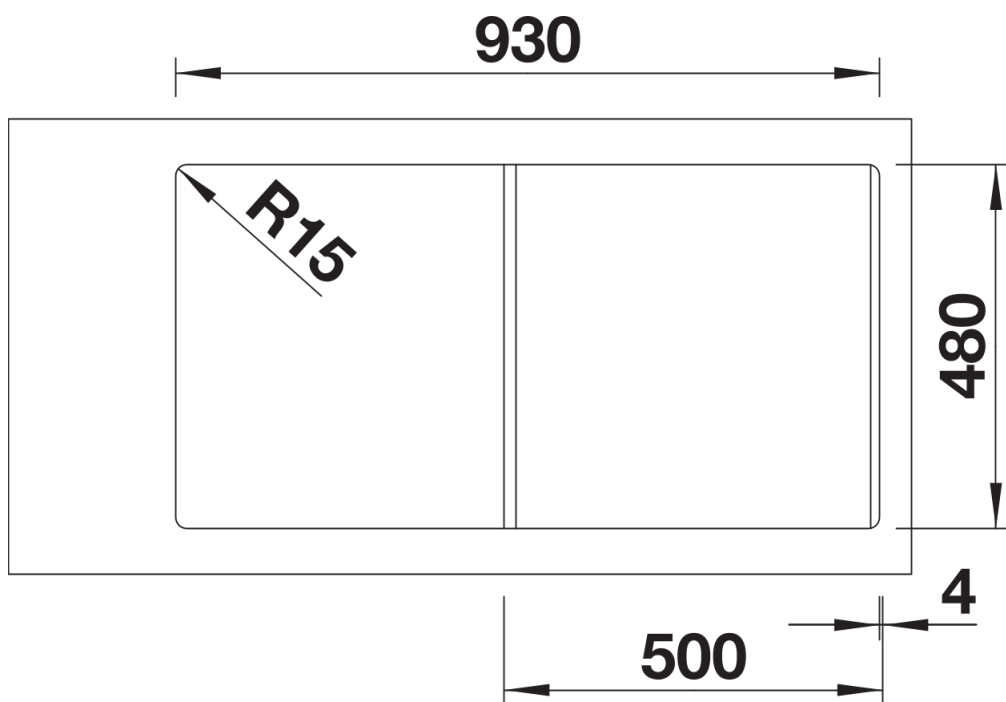

## Zakres dostawy

---

- armatura przelewowo-odpływowa zapewniająca więcej miejsca w szafce
- korek z sitkiem 3 1/2" InFino ze sterowaniem korkiem automatycznym (pokrętko)

## Szczegóły

---

Widok

Wycięcie

Widok z przodu

Widok z boku