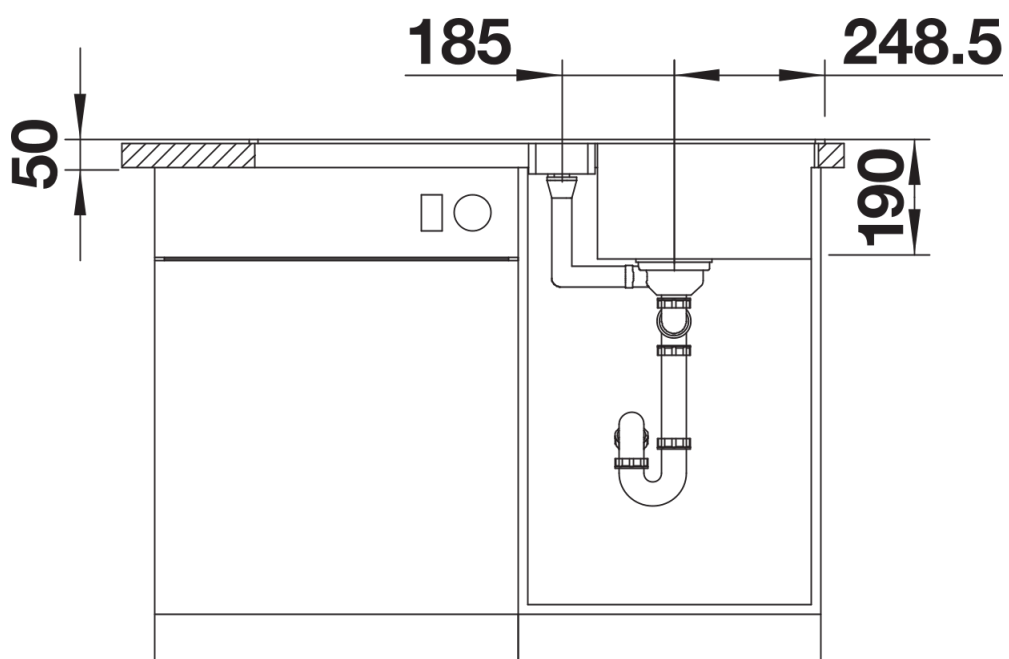

## Zakres dostawy

---

- armatura przelewowo-odpływowa zapewniająca więcej miejsca w szafce
- korek z sitkiem 3 1/2" InFino ze sterowaniem korkiem automatycznym (pokrętko)

## Szczegóły

---

Widok

Wycięcie

Widok z przodu

Widok z boku