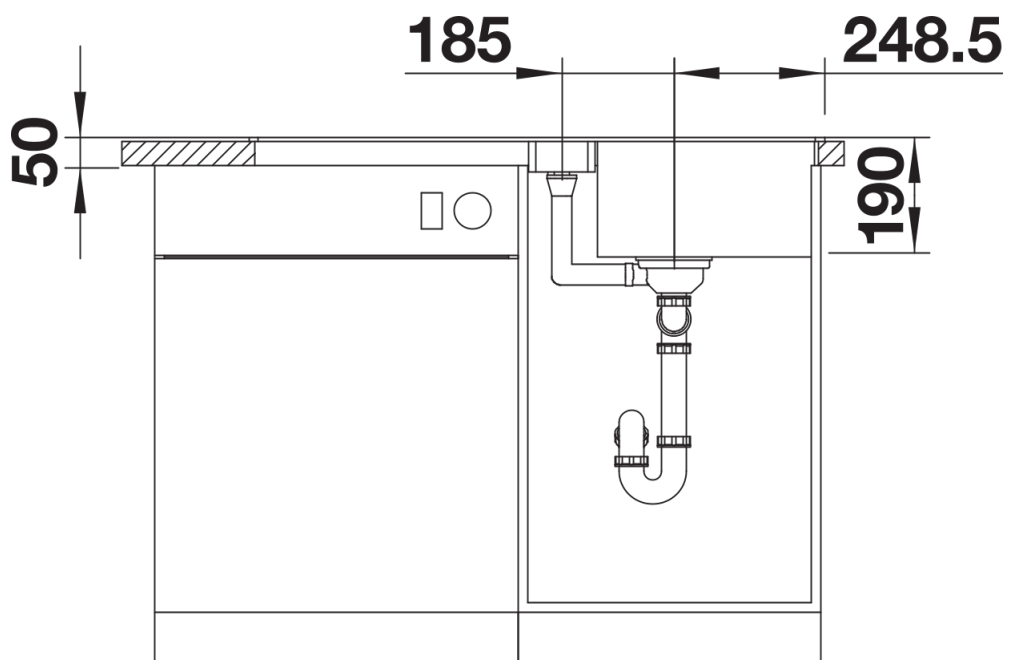

## Zakres dostawy

---

- armatura przelewowo-odpływowa zapewniająca więcej miejsca w szafce
- korek z sitkiem 3 1/2" InFino ze sterowaniem korkiem automatycznym (pokrętko)

## Szczegóły

---

Widok

Wycięcie

Widok z przodu

Widok z boku