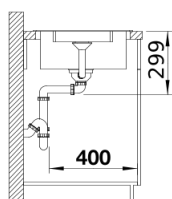

## Zakres dostawy

---

- armatura przelewowo-odpływowa zapewniająca więcej miejsca w szafce
- korek z sitkiem 3 1/2" InFino ze sterowaniem korkiem automatycznym (pokrętko)

## Szczegóły

---

Widok

Wycięcie

Widok z przodu

Widok z boku