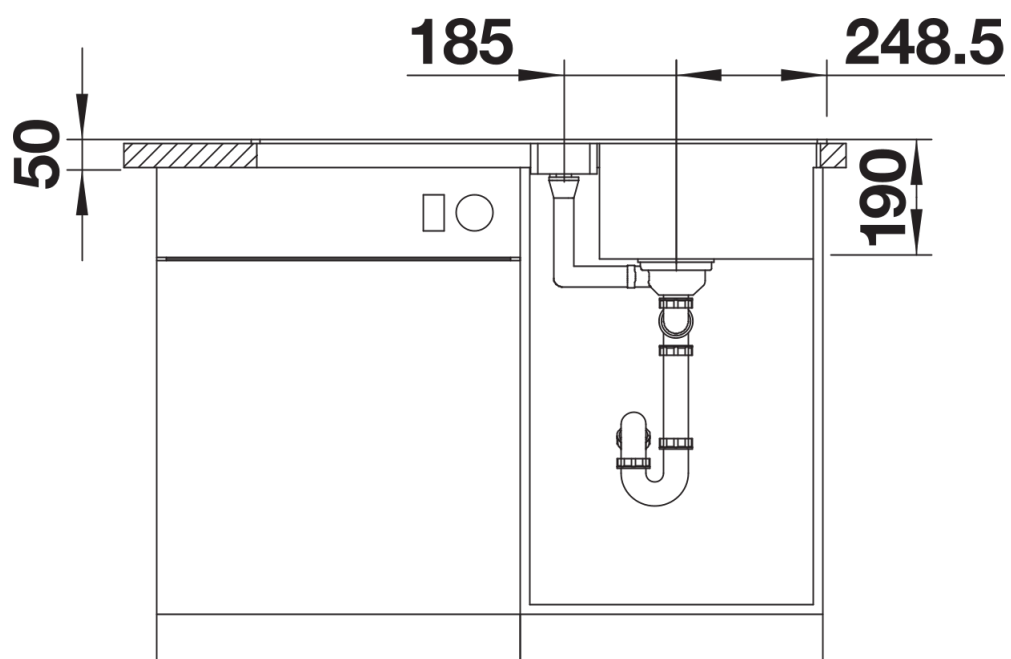

## Zakres dostawy

---

- armatura przelewowo-odpływowa zapewniająca więcej miejsca w szafce
- korek z sitkiem 3 1/2" InFino ze sterowaniem korkiem automatycznym (pokrętko)

## Szczegóły

---

Widok

Wycięcie

Widok z przodu

Widok z boku