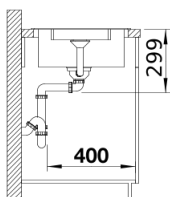

## Zakres dostawy

---

- armatura przelewowo-odpływowa zapewniająca więcej miejsca w szafce
- korek z sitkiem 3 1/2" InFino ze sterowaniem korkiem automatycznym (pokrętko)

## Szczegóły

---

Widok

Wycięcie

Widok z przodu

Widok z boku