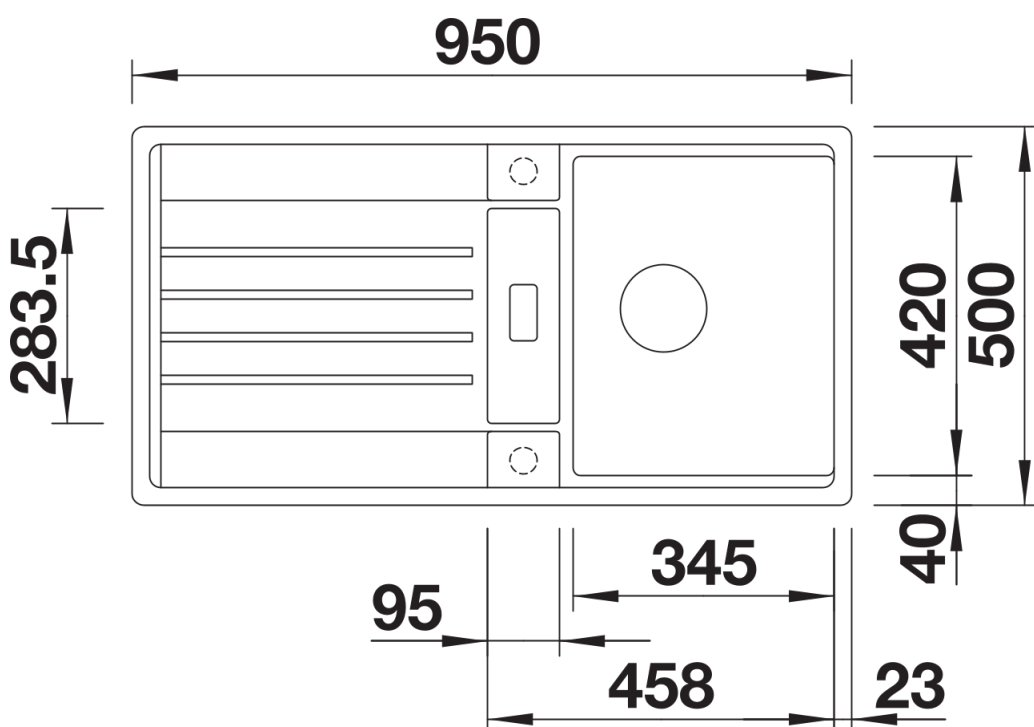

## Wskazówki dotyczące planowania

---

- Do montażu podwieszanego wymagane są specjalne elementy mocujące.

## Zakres dostawy

---

- armatura przelewowo-odpływowa zapewniająca więcej miejsca w szafce
- korek z sitkiem 3 1/2" InFino ze sterowaniem korkiem automatycznym (pokrętko)

## Szczegóły

---

Widok

Wycięcie

Widok z przodu

Widok z boku