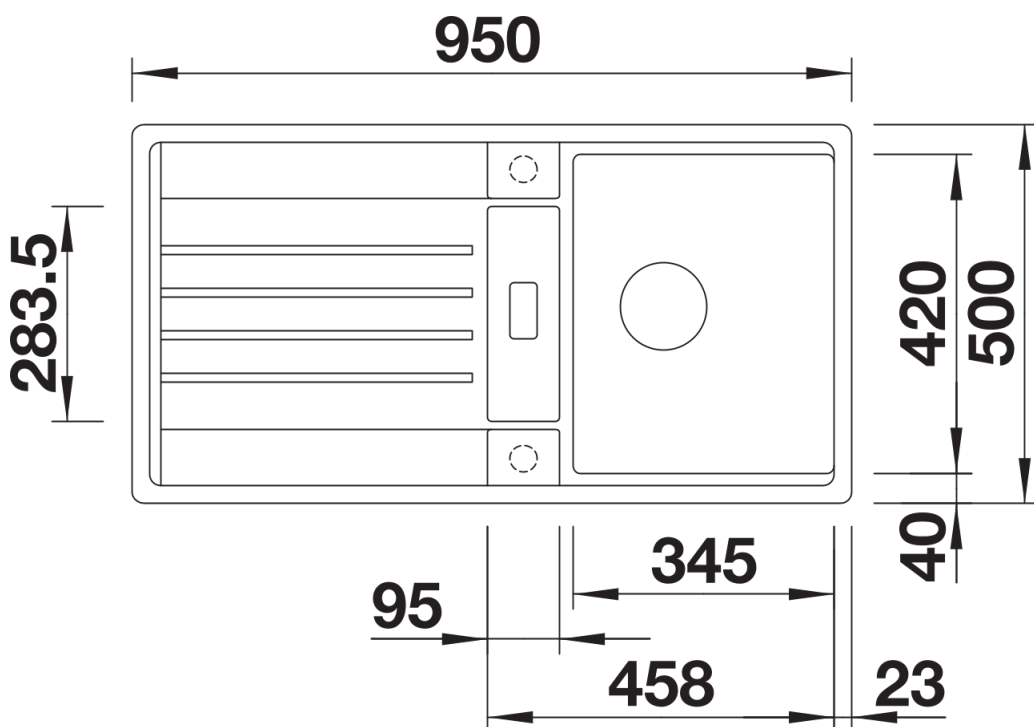

## Wskazówki dotyczące planowania

---

- Do montażu podwieszanego wymagane są specjalne elementy mocujące.

## Zakres dostawy

---

- armatura przelewowo-odpływowa zapewniająca więcej miejsca w szafce
- korek z sitkiem 3 1/2" InFino ze sterowaniem korkiem automatycznym (pokrętko)

## Szczegóły

---

Widok

Wycięcie

Widok z przodu

Widok z boku