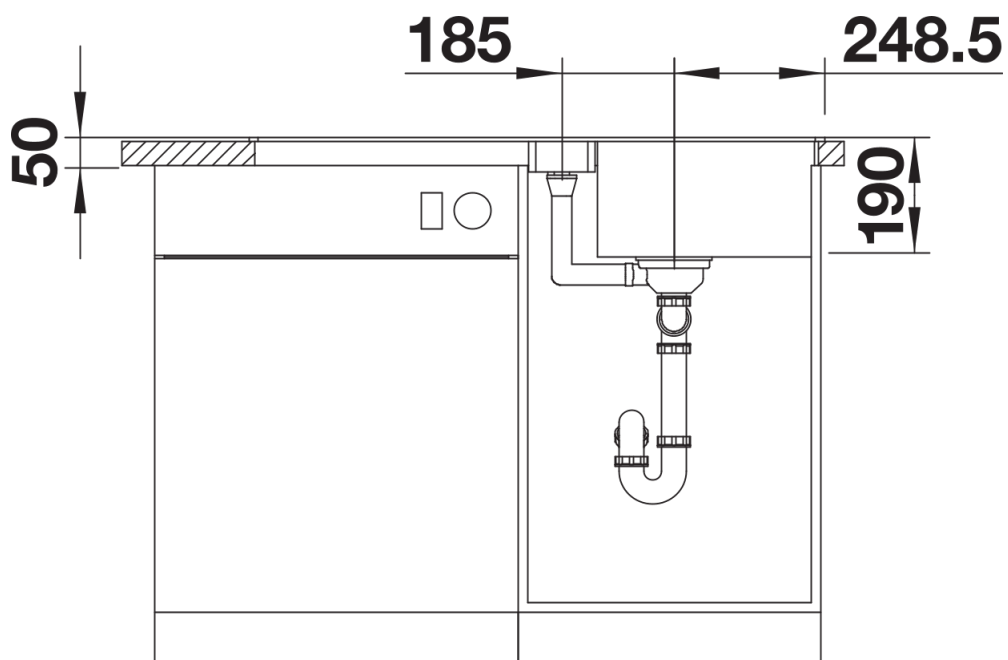

## Zakres dostawy

---

- armatura przelewowo-odpływowa zapewniająca więcej miejsca w szafce
- korek z sitkiem 3 1/2" InFino ze sterowaniem korkiem automatycznym (pokrętko)

## Szczegóły

---

Widok

Wycięcie

Widok z przodu

Widok z boku