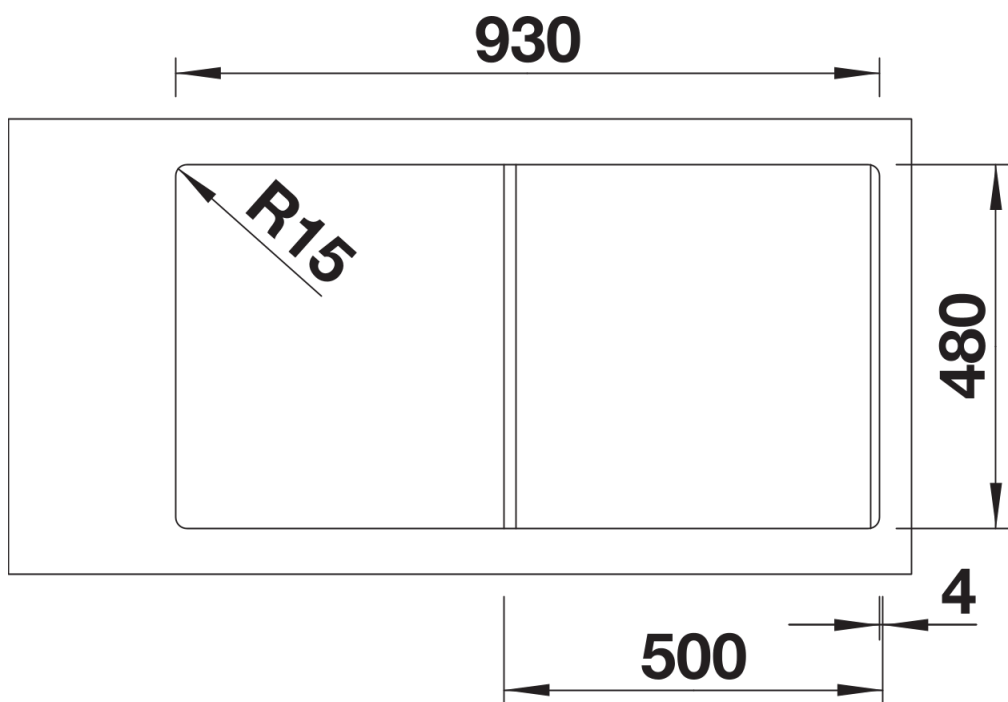

## Zakres dostawy

---

- armatura przelewowo-odpływowa zapewniająca więcej miejsca w szafce
- korek z sitkiem 3 1/2" InFino ze sterowaniem korkiem automatycznym (pokrętko)

## Szczegóły

---

Widok

Wycięcie

Widok z przodu

Widok z boku