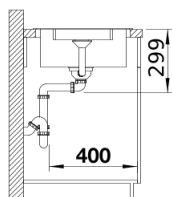

## Zakres dostawy

---

- armatura przelewowo-odpływowa zapewniająca więcej miejsca w szafce
- korek z sitkiem 3 1/2" InFino ze sterowaniem korkiem automatycznym (pokrętko)

## Szczegóły

---

Widok

Wycięcie

Widok z przodu

Widok z boku