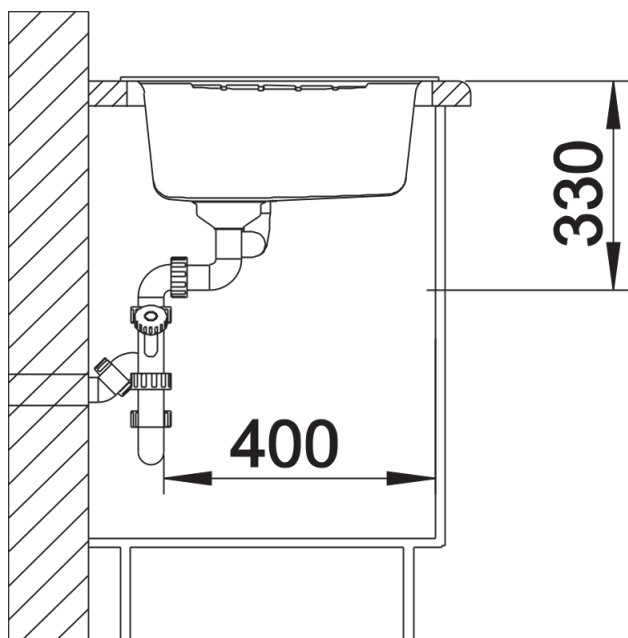

Kolory

Dostępne kolory

czarny
antracyt
alumetalik
biały
jaśmin
szampan
kawowy

SILGRANIT kawowy

Wskazówki dotyczące planowania

- Wycięcie otworu w blacie wg szablonu.

Zakres dostawy

- armatura przelewowo-odpływowa zapewniająca więcej miejsca w szafce
- korek z sitkiem 3 ½"

Szczegóły

Widok

Wycięcie

Widok z przodu

Widok z boku