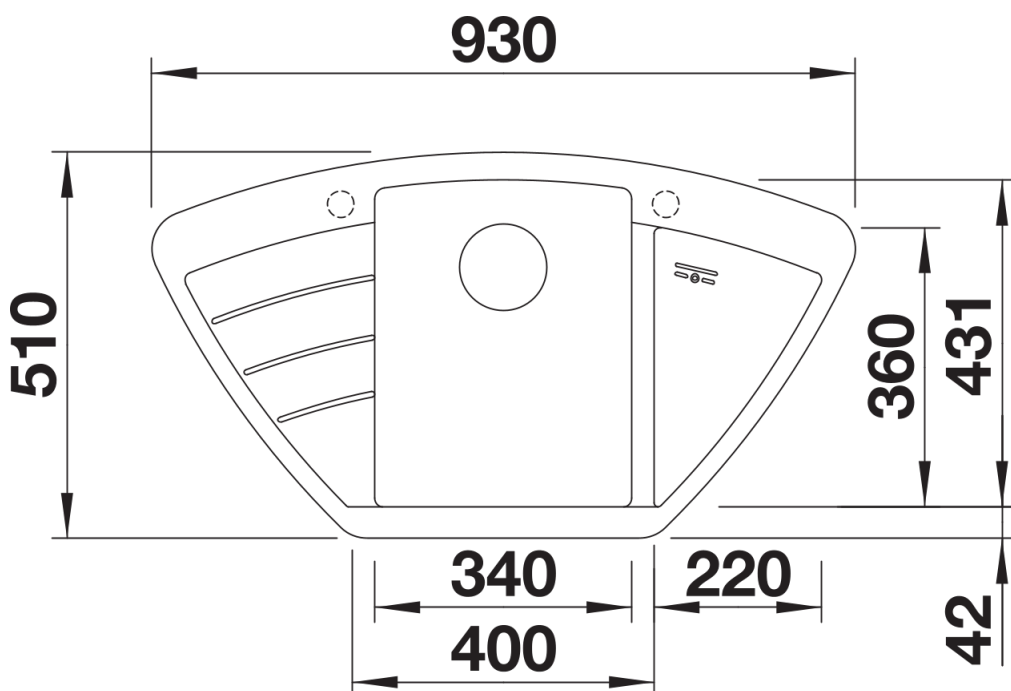

Arkusz danych produktu ZIA 9 E

Nr art. 515074

Zalety

- Nowoczesne wzornictwo o prostych liniach
- Symetryczna konstrukcja o zrównoważonych proporcjach
- Centralnie umieszczona, pojemna komora o małych promieniach zaokrąglenia narożników
- Kompaktowy, obniżony ociekacz
- Przeznaczony do montażu w szafkach narożnych i szeregowych

Kolory

Dostępne kolory

czarny
antracyt
alumetalik
biały
jaśmin
szampan
kawowy

SILGRANIT kawowy

Wskazówki dotyczące planowania

- Wycięcie otworu w blacie wg szablonu.

Zakres dostawy

- armatura przelewowo-odpływowa zapewniająca więcej miejsca w szafce
- korek z sitkiem 3 ½"

Szczegóły

Widok

Wycięcie

Widok z przodu

Widok z boku