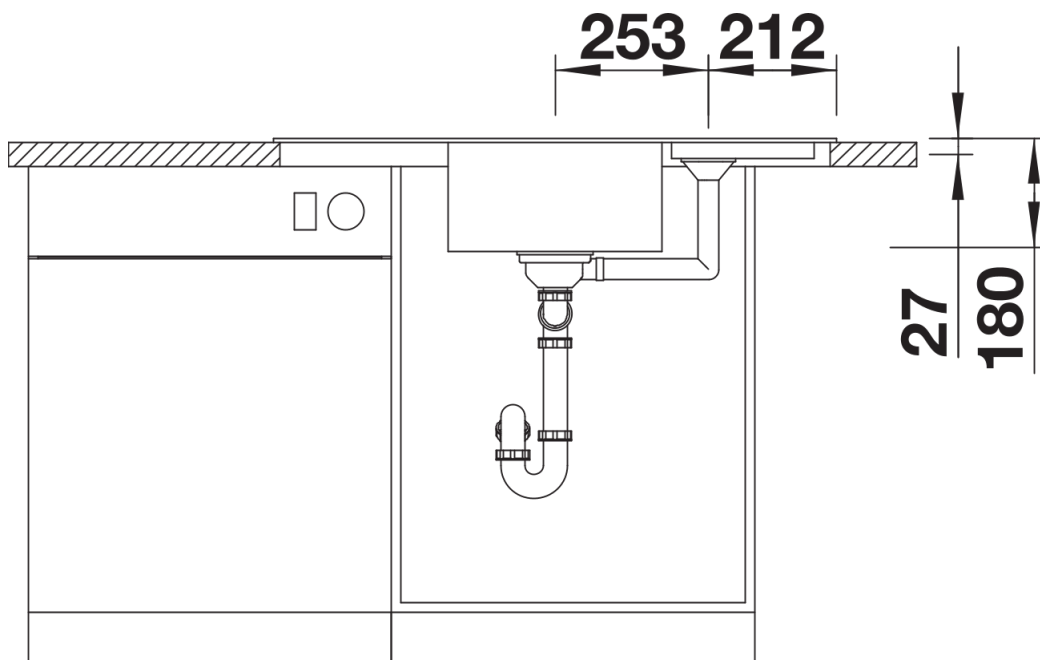

Arkusz danych produktu ZIA 9 E

Nr art. 515074

Zalety

- Nowoczesne wzornictwo o prostych liniach
- Symetryczna konstrukcja o zrównoważonych proporcjach
- Centralnie umieszczona, pojemna komora o małych promieniach zaokrąglenia narożników
- Kompaktowy, obniżony ociekacz
- Przeznaczony do montażu w szafkach narożnych i szeregowych

Kolory

Dostępne kolory

czarny
antracyt
alumetalik
biały
jaśmin
szampan
kawowy

SILGRANIT kawowy

Wskazówki dotyczące planowania

- Wycięcie otworu w blacie wg szablonu.

Zakres dostawy

- armatura przelewowo-odpływowa zapewniająca więcej miejsca w szafce
- korek z sitkiem 3 ½"

Szczegóły

Widok

Wycięcie

Widok z przodu

Widok z boku