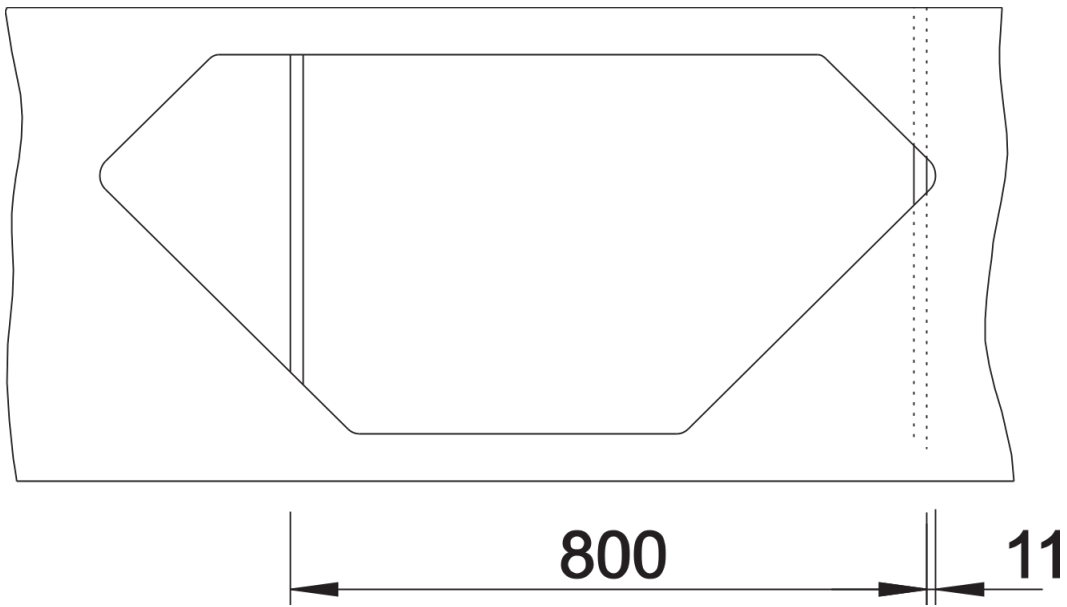

Arkusz danych produktu ZIA 9 E

Nr art. 515074

Zalety

- Nowoczesne wzornictwo o prostych liniach
- Symetryczna konstrukcja o zrównoważonych proporcjach
- Centralnie umieszczona, pojemna komora o małych promieniach zaokrąglenia narożników
- Kompaktowy, obniżony ociekacz
- Przeznaczony do montażu w szafkach narożnych i szeregowych

Kolory

Dostępne kolory

czarny
antracyt
alumetalik
biały
jaśmin
szampan
kawowy

SILGRANIT kawowy

Wskazówki dotyczące planowania

- Wycięcie otworu w blacie wg szablonu.

Zakres dostawy

- armatura przelewowo-odpływowa zapewniająca więcej miejsca w szafce
- korek z sitkiem 3 ½"

Szczegóły

Widok

Wycięcie

Widok z przodu

Widok z boku