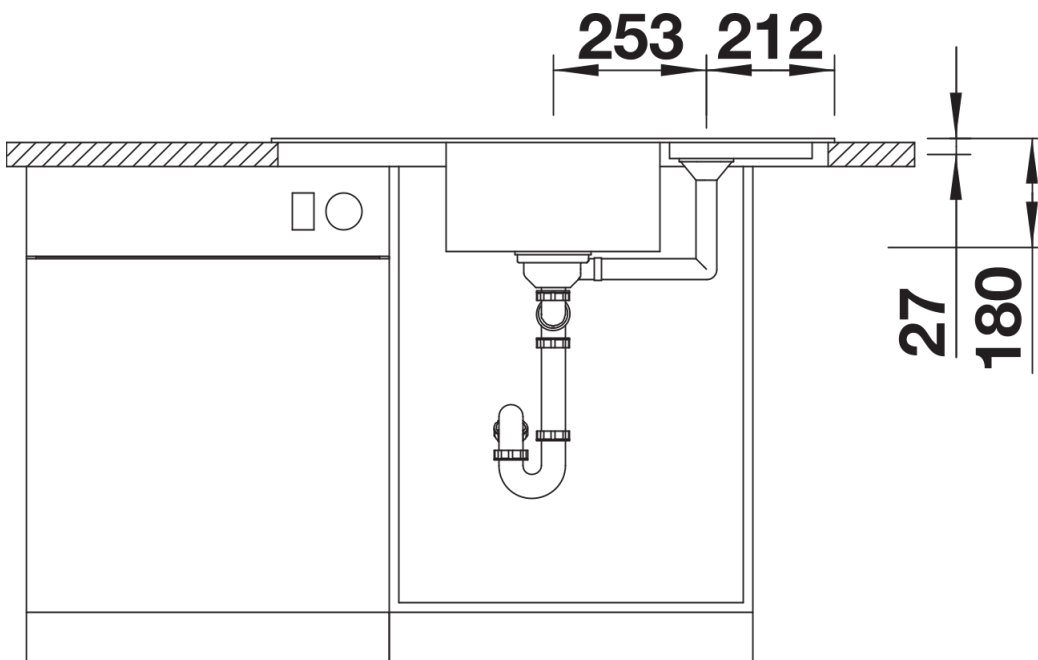

Arkusz danych produktu ZIA 9 E

Nr art. 514758

Zalety

- Nowoczesne wzornictwo o prostych liniach
- Symetryczna konstrukcja o zrównoważonych proporcjach
- Centralnie umieszczona, pojemna komora o małych promieniach zaokrąglenia narożników
- Kompaktowy, obniżony ociekacz
- Przeznaczony do montażu w szafkach narożnych i szeregowych

Kolory

Dostępne kolory

czarny
antracyt
alumetalik
biały
jaśmin
szampan
kawowy

SILGRANIT biały

Wskazówki dotyczące planowania

- Wycięcie otworu w blacie wg szablonu.

Zakres dostawy

- armatura przelewowo-odpływowa zapewniająca więcej miejsca w szafce
- korek z sitkiem 3 1/2"

Szczegóły

Widok

Wycięcie

Widok z przodu

Widok z boku