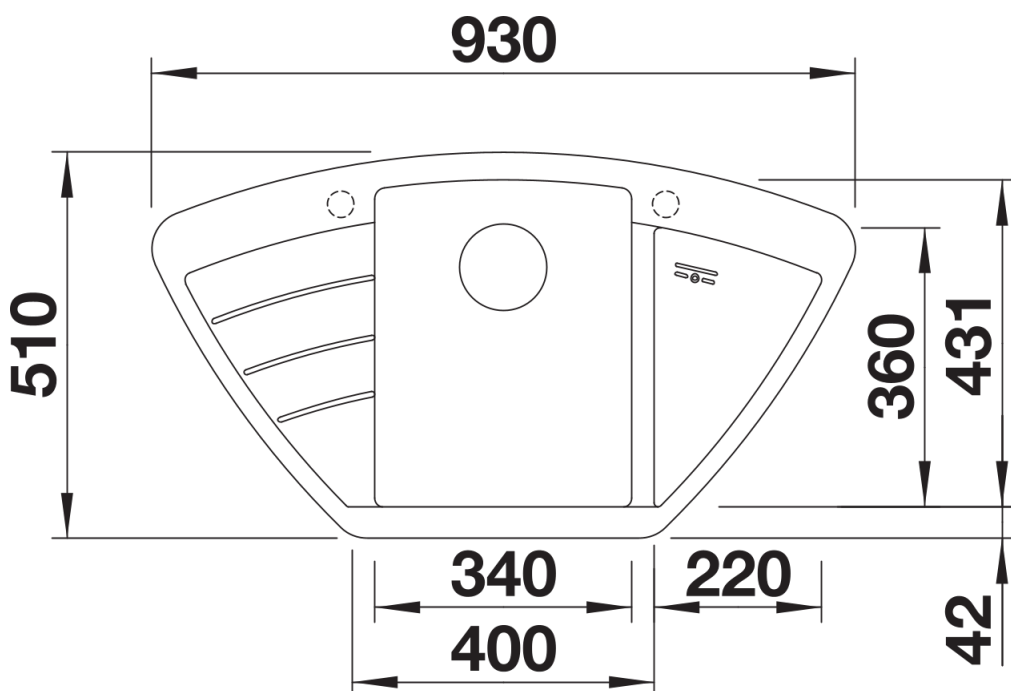

Arkusz danych produktu ZIA 9 E

Nr art. 514758

Zalety

- Nowoczesne wzornictwo o prostych liniach
- Symetryczna konstrukcja o zrównoważonych proporcjach
- Centralnie umieszczona, pojemna komora o małych promieniach zaokrąglenia narożników
- Kompaktowy, obniżony ociekacz
- Przeznaczony do montażu w szafkach narożnych i szeregowych

Kolory

Dostępne kolory

czarny
antracyt
alumetalik
biały
jaśmin
szampan
kawowy

SILGRANIT biały

Wskazówki dotyczące planowania

- Wycięcie otworu w blacie wg szablonu.

Zakres dostawy

- armatura przelewowo-odpływowa zapewniająca więcej miejsca w szafce
- korek z sitkiem 3 1/2"

Szczegóły

Widok

Wycięcie

Widok z przodu

Widok z boku