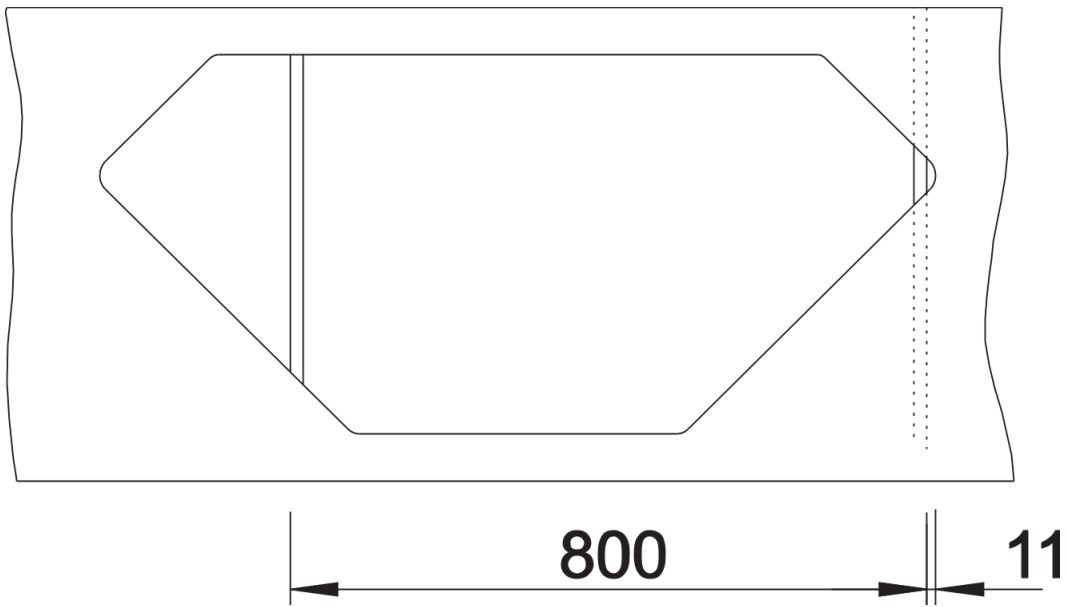

Arkusz danych produktu ZIA 9 E

Nr art. 514758

Zalety

- Nowoczesne wzornictwo o prostych liniach
- Symetryczna konstrukcja o zrównoważonych proporcjach
- Centralnie umieszczona, pojemna komora o małych promieniach zaokrąglenia narożników
- Kompaktowy, obniżony ociekacz
- Przeznaczony do montażu w szafkach narożnych i szeregowych

Kolory

Dostępne kolory

czarny
antracyt
alumetalik
biały
jaśmin
szampan
kawowy

SILGRANIT biały

Wskazówki dotyczące planowania

- Wycięcie otworu w blacie wg szablonu.

Zakres dostawy

- armatura przelewowo-odpływowa zapewniająca więcej miejsca w szafce
- korek z sitkiem 3 1/2"

Szczegóły

Widok

Wycięcie

Widok z przodu

Widok z boku