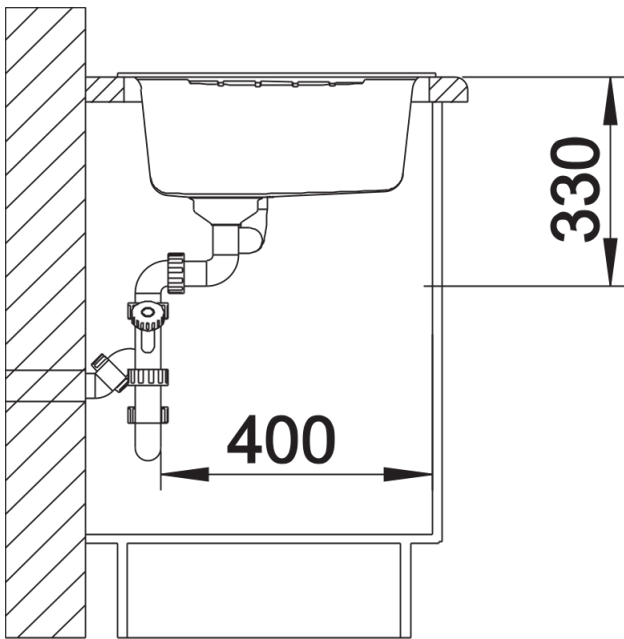

Kolory

Dostępne kolory

czarny
antracyt
alumetalik
biały
jaśmin
szampan
kawowy

SILGRANIT biały

Wskazówki dotyczące planowania

- Wycięcie otworu w blacie wg szablonu.

Zakres dostawy

- armatura przelewowo-odpływowa zapewniająca więcej miejsca w szafce
- korek z sitkiem 3 1/2"

Szczegóły

Widok

Wycięcie

Widok z przodu

Widok z boku