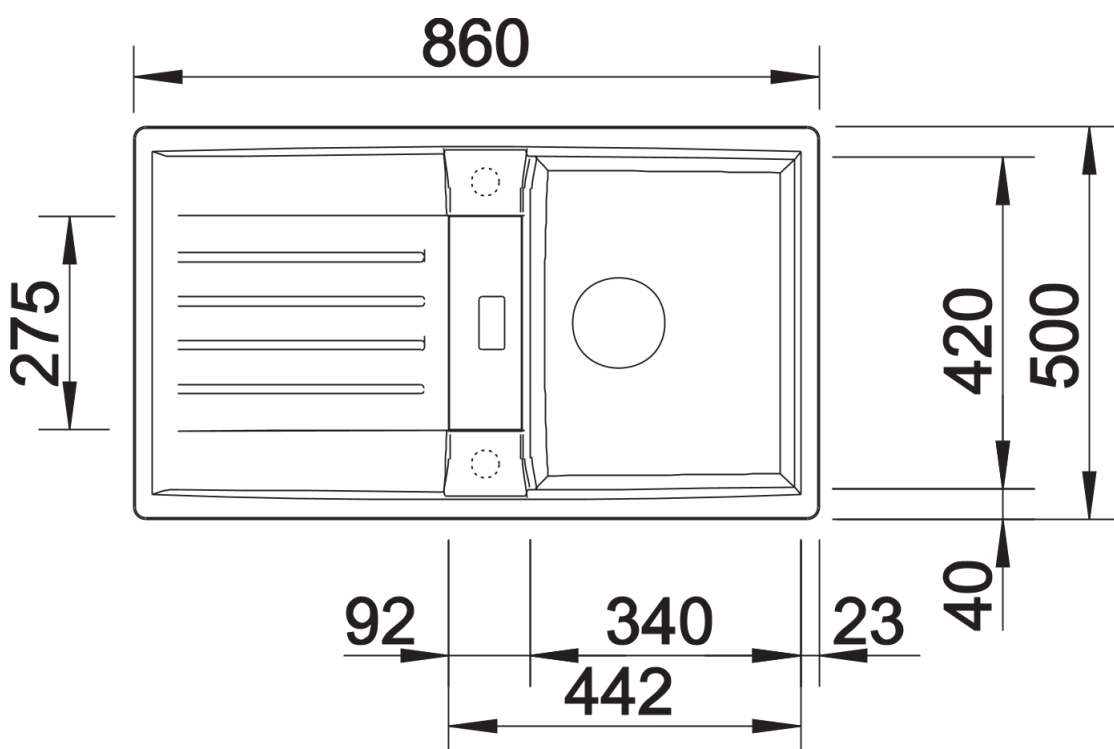

Kolory

Dostępne kolory

- czarny
- antracyt
- szarość skały
- alumetalik
- biały
- jaśmin
- tartufo
- kawowy

SILGRANIT czarny

Wskazówki dotyczące planowania

- Do montażu podwieszanego wymagane są specjalne elementy mocujące.

Zakres dostawy

- armatura przelewowo-odpływowa zapewniająca więcej miejsca w szafce
- korek z sitkiem 3 1/2" InFino ze sterowaniem korkiem automatycznym (pokrętko)

Szczegóły

Widok

Wycięcie

Widok z przodu

Widok z boku