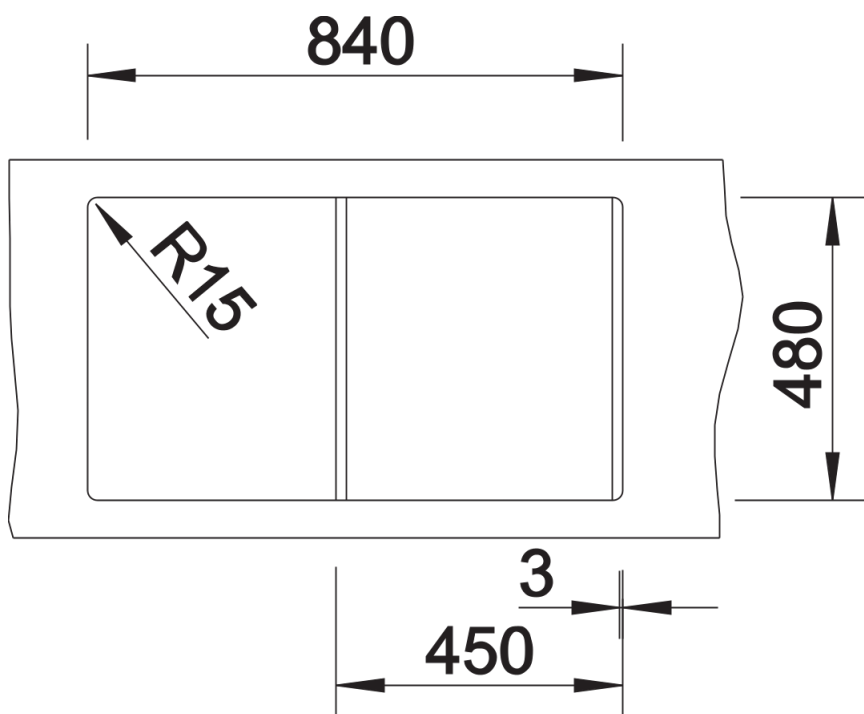

Kolory

Dostępne kolory

- czarny
- antracyt
- szarość skały
- alumetalik
- biały
- jaśmin
- tartufo
- kawowy

SILGRANIT czarny

Wskazówki dotyczące planowania

- Do montażu podwieszanego wymagane są specjalne elementy mocujące.

Zakres dostawy

- armatura przelewowo-odpływowa zapewniająca więcej miejsca w szafce
- korek z sitkiem 3 1/2" InFino ze sterowaniem korkiem automatycznym (pokrętko)

Szczegóły

Widok

Wycięcie

Widok z przodu

Widok z boku