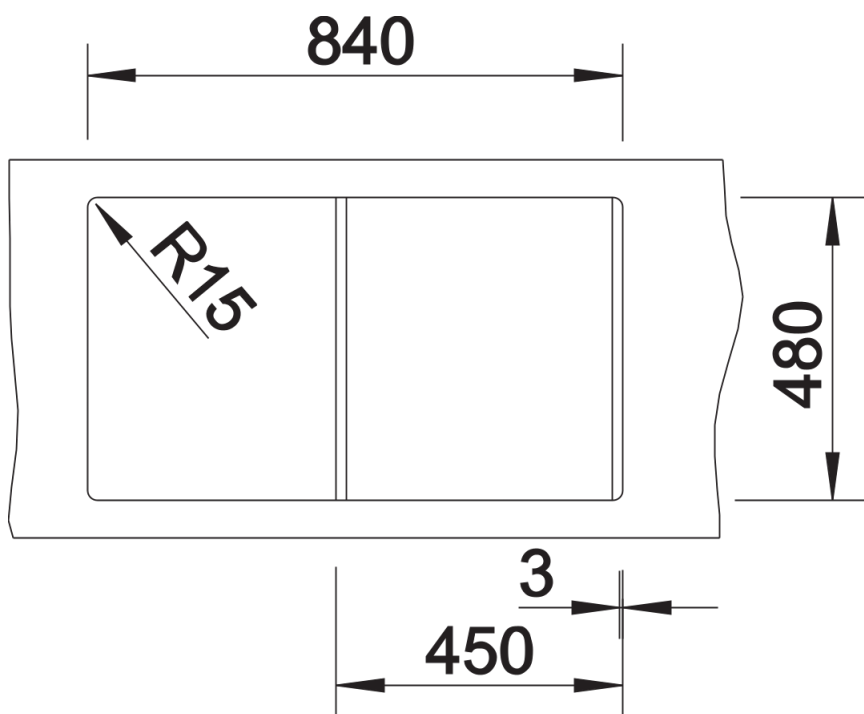

Zakres dostawy

- armatura przelewowo-odpływowa zapewniająca więcej miejsca w szafce
- korek z sitkiem 3 1/2" InFino ze sterowaniem korkiem automatycznym (pokrętko)

Szczegóły

Widok

Wycięcie

Widok z przodu

Widok z boku