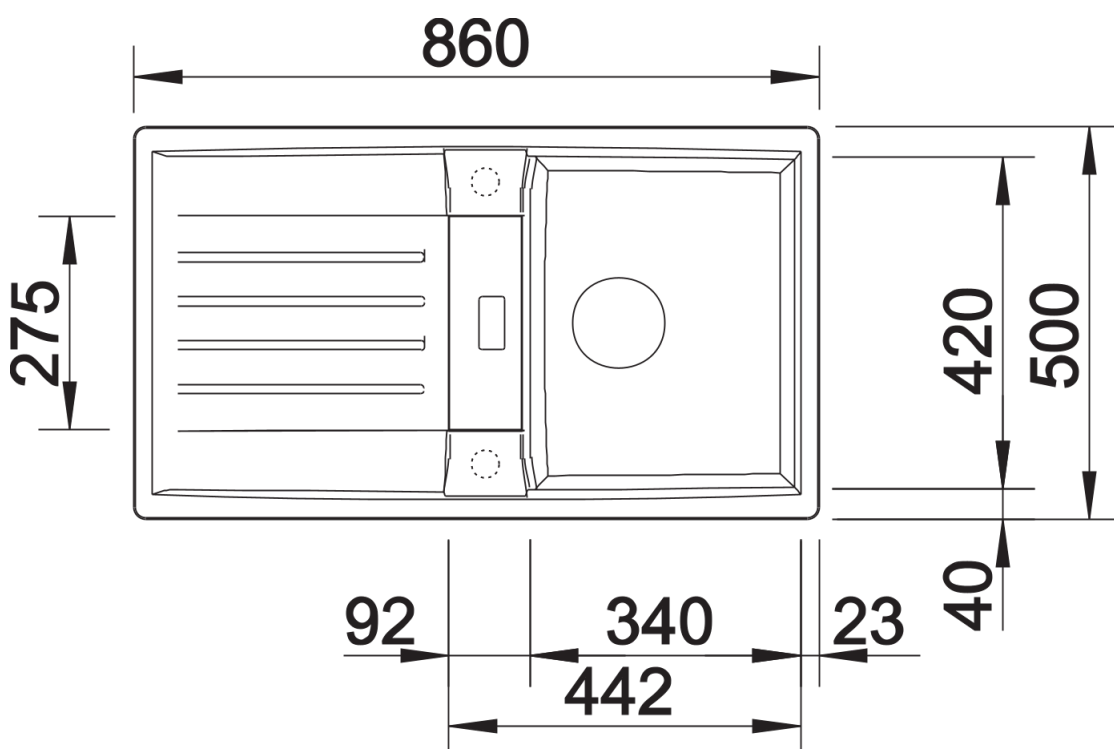

Kolory

Dostępne kolory

- czarny
- antracyt
- szarość skały
- alumetalik
- biały
- jaśmin
- tartufo
- kawowy

SILGRANIT biały

Wskazówki dotyczące planowania

- Do montażu podwieszanego wymagane są specjalne elementy mocujące.

Zakres dostawy

- armatura przelewowo-odpływowa zapewniająca więcej miejsca w szafce
- korek z sitkiem 3 1/2" InFino ze sterowaniem korkiem automatycznym (pokrętko)

Szczegóły

Widok

Wycięcie

Widok z przodu

Widok z boku