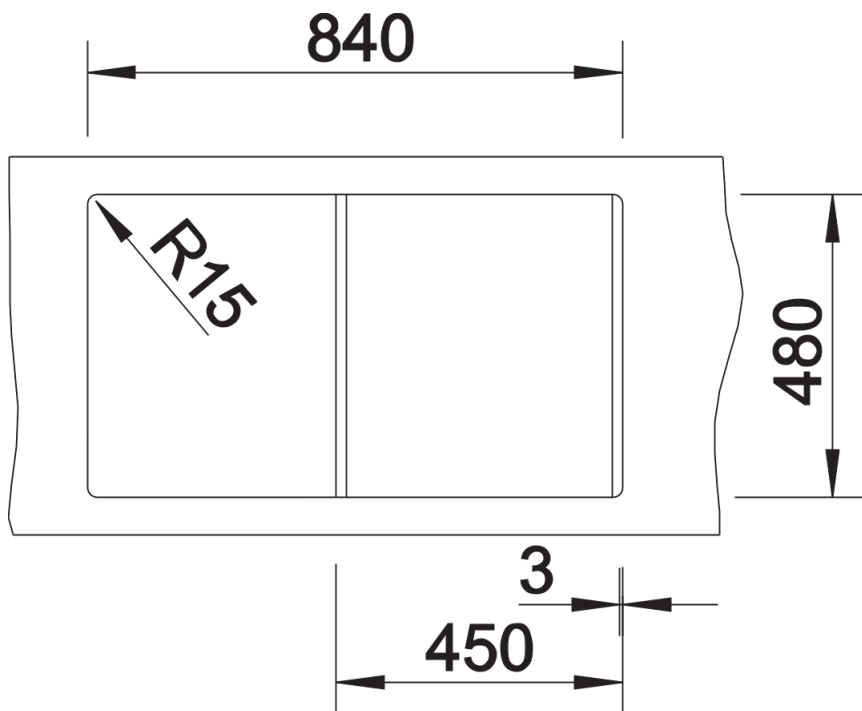

Kolory

Dostępne kolory

- czarny
- antracyt
- szarość skały
- alumetalik
- biały
- jaśmin
- tartufo
- kawowy

SILGRANIT biały

Wskazówki dotyczące planowania

- Do montażu podwieszanego wymagane są specjalne elementy mocujące.

Zakres dostawy

- armatura przelewowo-odpływowa zapewniająca więcej miejsca w szafce
- korek z sitkiem 3 1/2" InFino ze sterowaniem korkiem automatycznym (pokrętko)

Szczegóły

Widok

Wycięcie

Widok z przodu

Widok z boku