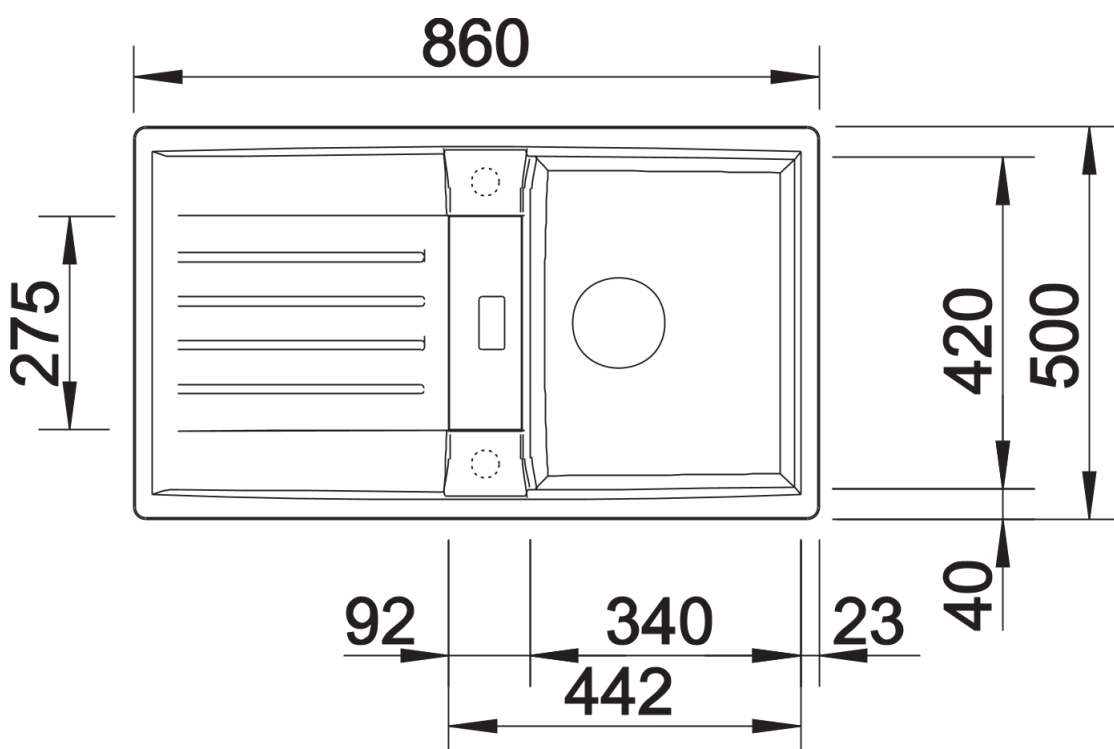

Zakres dostawy

- armatura przelewowo-odpływowa zapewniająca więcej miejsca w szafce
- korek z sitkiem 3 1/2" InFino ze sterowaniem korkiem automatycznym (pokrętko)

Szczegóły

Widok

Wycięcie

Widok z przodu

Widok z boku