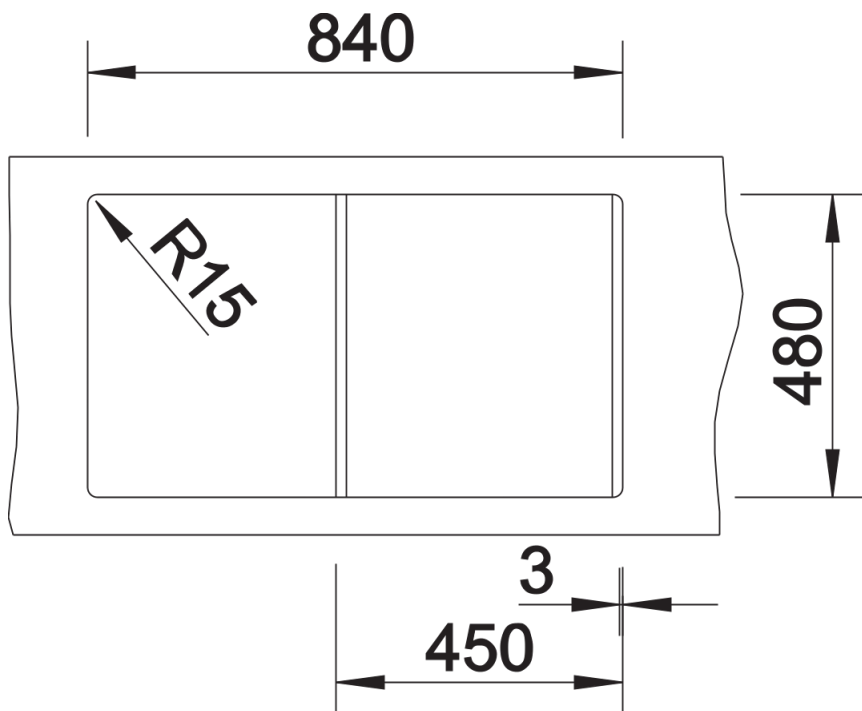

Kolory

Dostępne kolory

- czarny
- antracyt
- szarość skały
- alumetalik
- biały
- jaśmin
- tartufo
- kawowy

SILGRANIT alumetalik

Wskazówki dotyczące planowania

- Do montażu podwieszanego wymagane są specjalne elementy mocujące.

Zakres dostawy

- armatura przelewowo-odpływowa zapewniająca więcej miejsca w szafce
- korek z sitkiem 3 1/2" InFino ze sterowaniem korkiem automatycznym (pokrętko)

Szczegóły

Widok

Wycięcie

Widok z przodu

Widok z boku