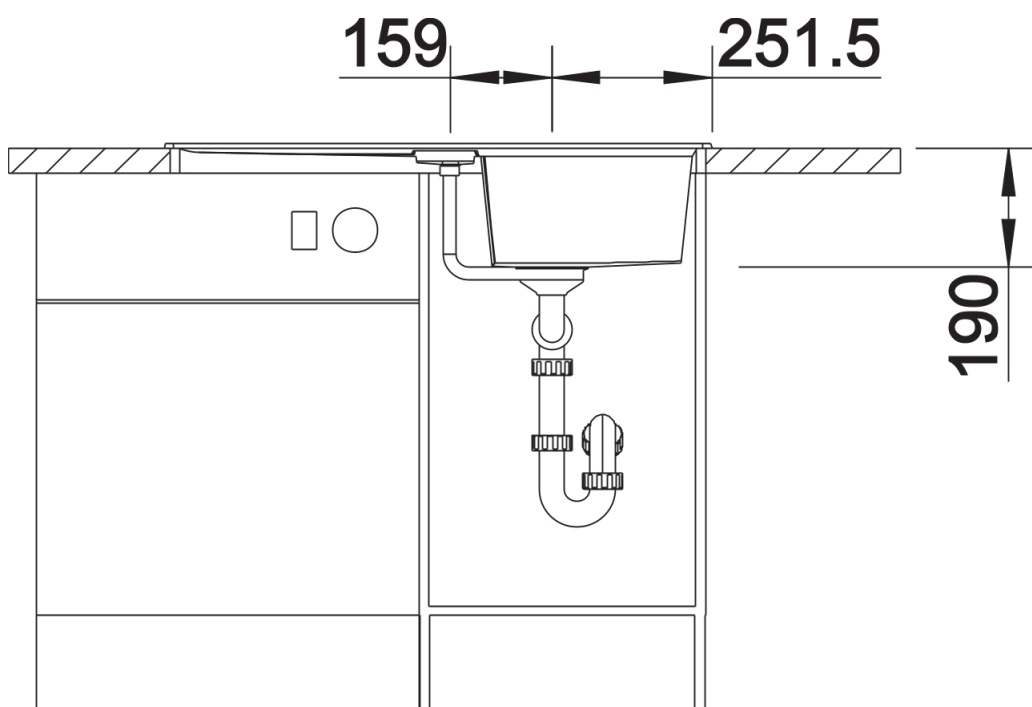

Zakres dostawy

- armatura przelewowo-odpływowa zapewniająca więcej miejsca w szafce
- korek z sitkiem 3 1/2" InFino ze sterowaniem korkiem automatycznym (pokrętko)

Szczegóły

Widok

Wycięcie

Widok z przodu

Widok z boku