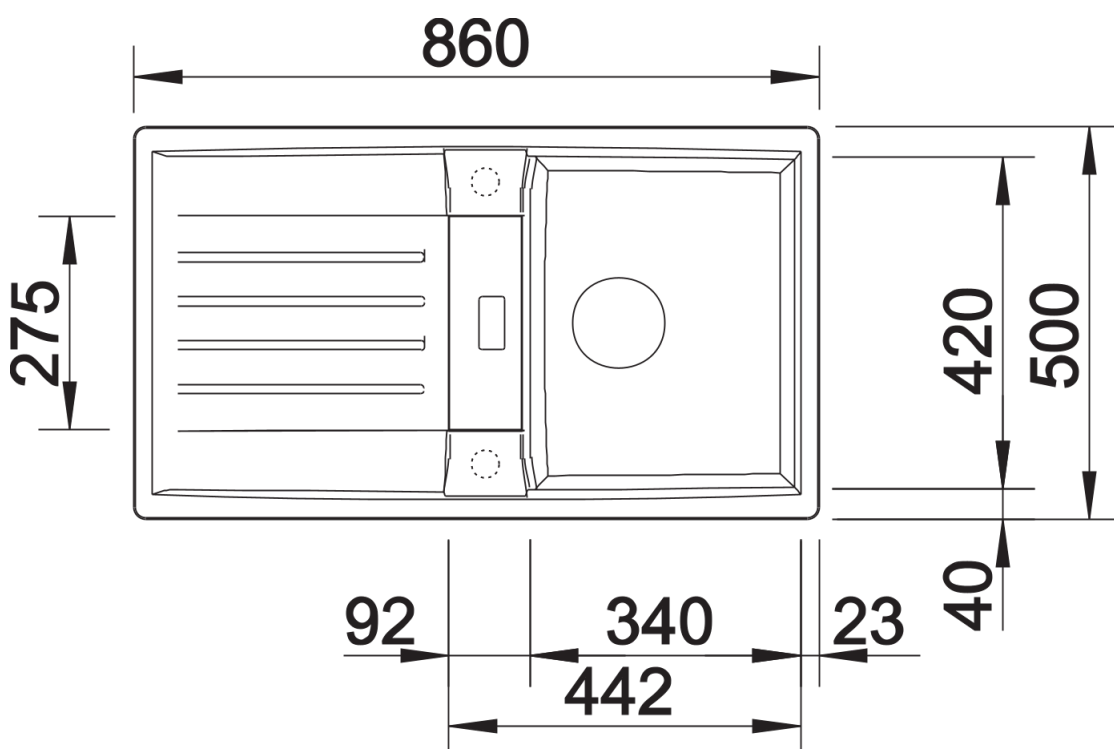

Kolory

Dostępne kolory

- czarny
- antracyt
- szarość skały
- alumetalik
- biały
- jaśmin
- tartufo
- kawowy

SILGRANIT szarość skały

Wskazówki dotyczące planowania

- Do montażu podwieszanego wymagane są specjalne elementy mocujące.

Zakres dostawy

- armatura przelewowo-odpływowa zapewniająca więcej miejsca w szafce
- korek z sitkiem 3 1/2" InFino ze sterowaniem korkiem automatycznym (pokrętko)

Szczegóły

Widok

Wycięcie

Widok z przodu

Widok z boku