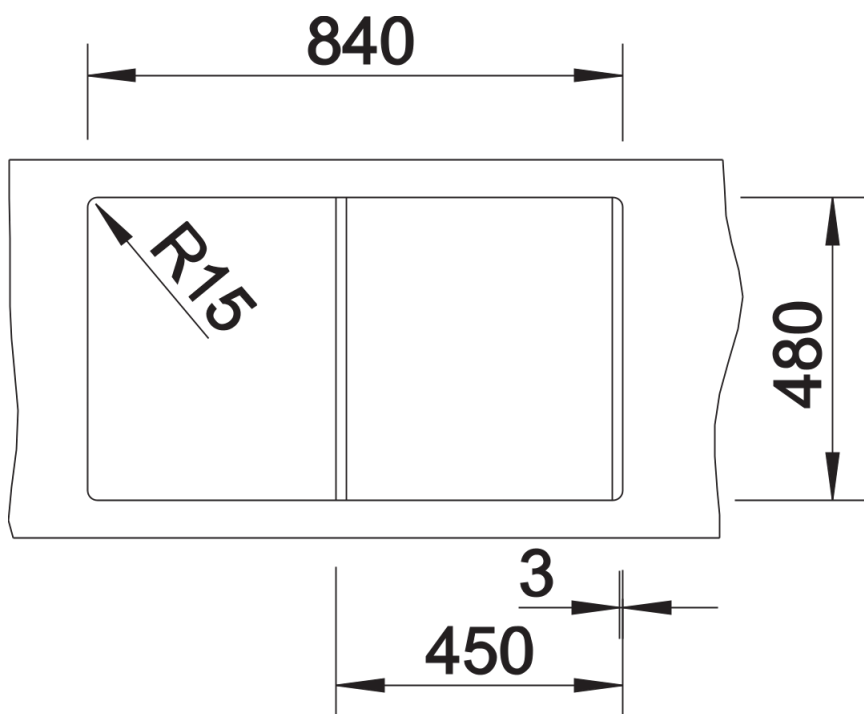

Kolory

Dostępne kolory

- czarny
- antracyt
- szarość skały
- alumetalik
- biały
- jaśmin
- tartufo
- kawowy

SILGRANIT szarość skały

Wskazówki dotyczące planowania

- Do montażu podwieszanego wymagane są specjalne elementy mocujące.

Zakres dostawy

- armatura przelewowo-odpływowa zapewniająca więcej miejsca w szafce
- korek z sitkiem 3 1/2" InFino ze sterowaniem korkiem automatycznym (pokrętko)

Szczegóły

Widok

Wycięcie

Widok z przodu

Widok z boku