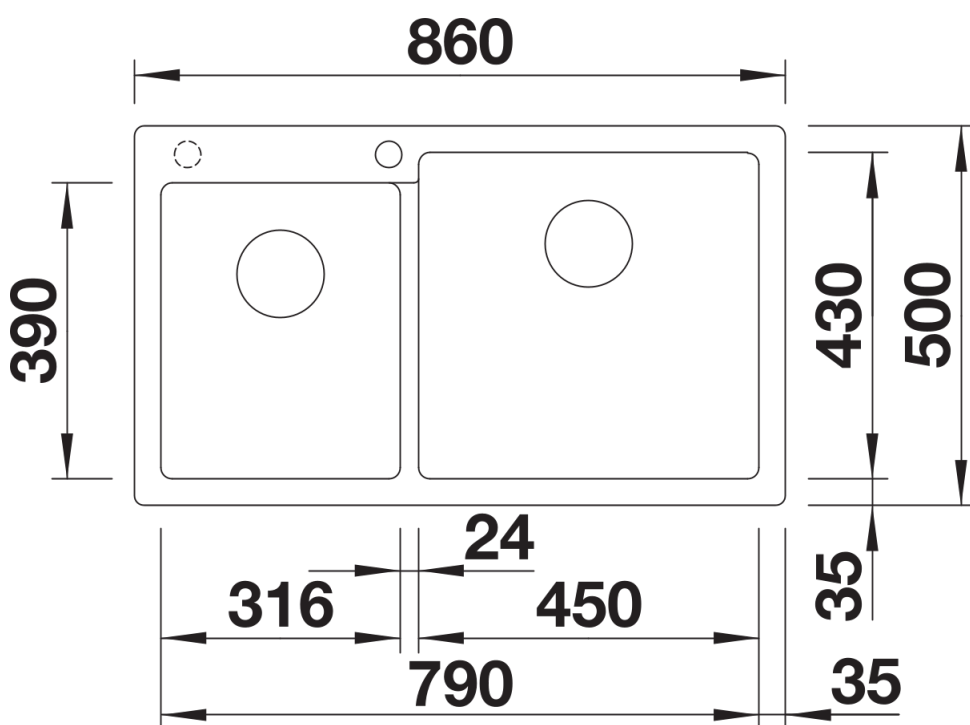

## Zakres dostawy

---

- armatura przelewowo-odpływowa zapewniająca więcej miejsca w szafce
- 2 x korek z sitkiem 3 ½" InFino

## Szczegóły

---

Widok

Wycięcie

Widok z przodu

Widok z boku