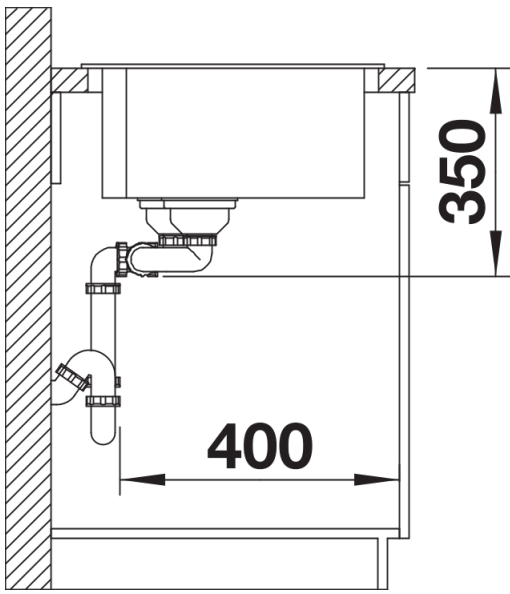

## Zakres dostawy

---

- armatura przelewowo-odpływowa zapewniająca więcej miejsca w szafce
- 2 x korek z sitkiem 3 ½" InFino

## Szczegóły

---

Widok

Wycięcie

Widok z przodu

Widok z boku