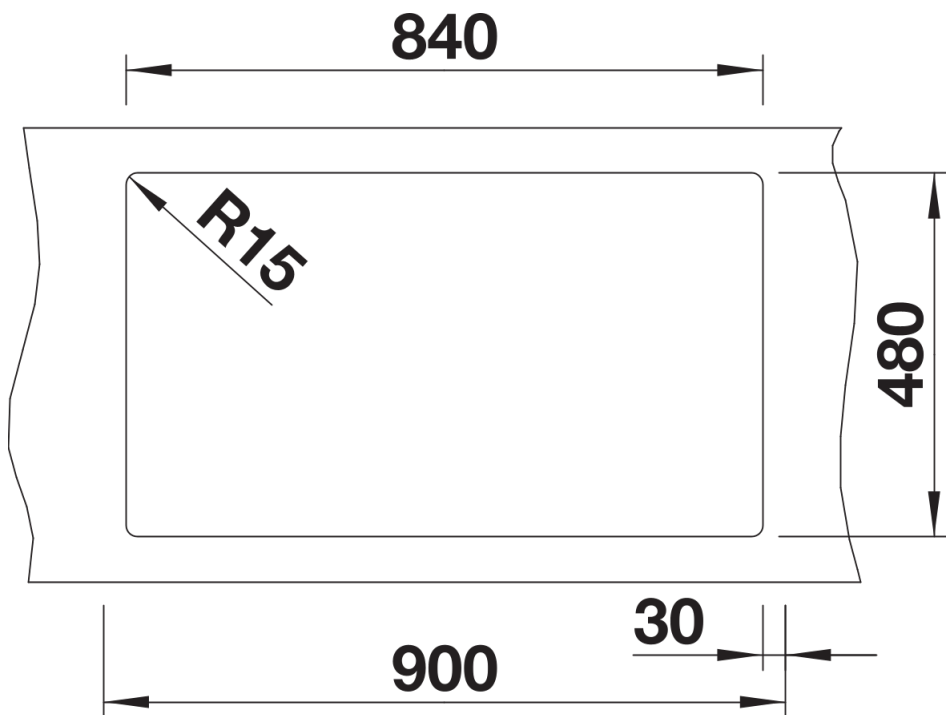

## Zakres dostawy

---

- armatura przelewowo-odpływowa zapewniająca więcej miejsca w szafce
- 2 x korek z sitkiem 3 ½" InFino

## Szczegóły

---

Widok

Wycięcie

Widok z przodu

Widok z boku