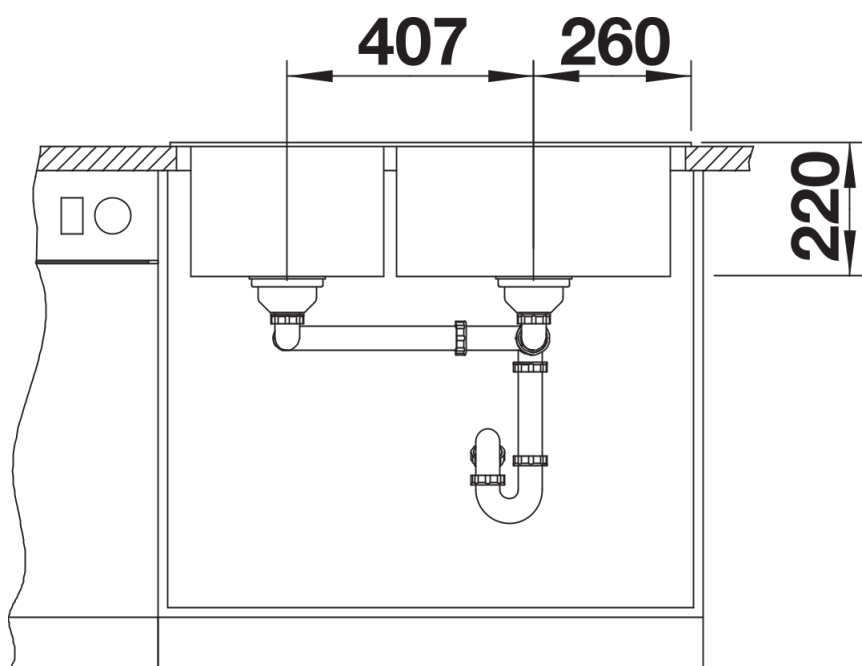

## Zakres dostawy

---

- armatura przelewowo-odpływowa zapewniająca więcej miejsca w szafce
- 2 x korek z sitkiem 3 ½" InFino

## Szczegóły

---

Widok

Wycięcie

Widok z przodu

Widok z boku