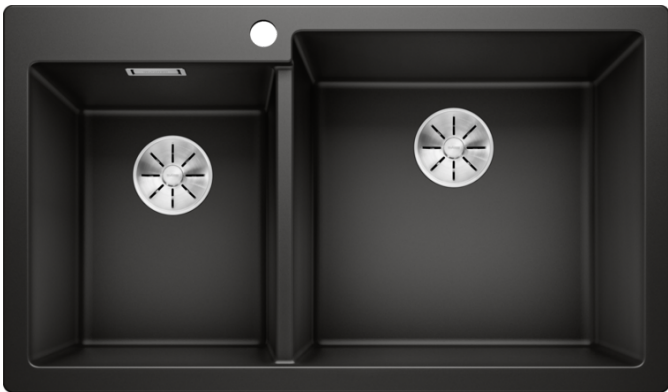

### Zalety

---

- Ponadczasowy, elegancki, prosty kształt
- Przestronna listwa na baterię i niskoprofilowana krawędź
- Łatwe do czyszczenia, płynne przejście między brzegiem zlewozmywaka a listwą na baterię

#### Dostępne kolory

- czarny
- antracyt
- szarość skały
- alumetalik
- biały
- jaśmin
- tartufo
- kawowy

SILGRANIT czarny

## Zakres dostawy

---

- armatura przelewowo-odpływowa zapewniająca więcej miejsca w szafce
- 2 x korek z sitkiem 3 ½" InFino