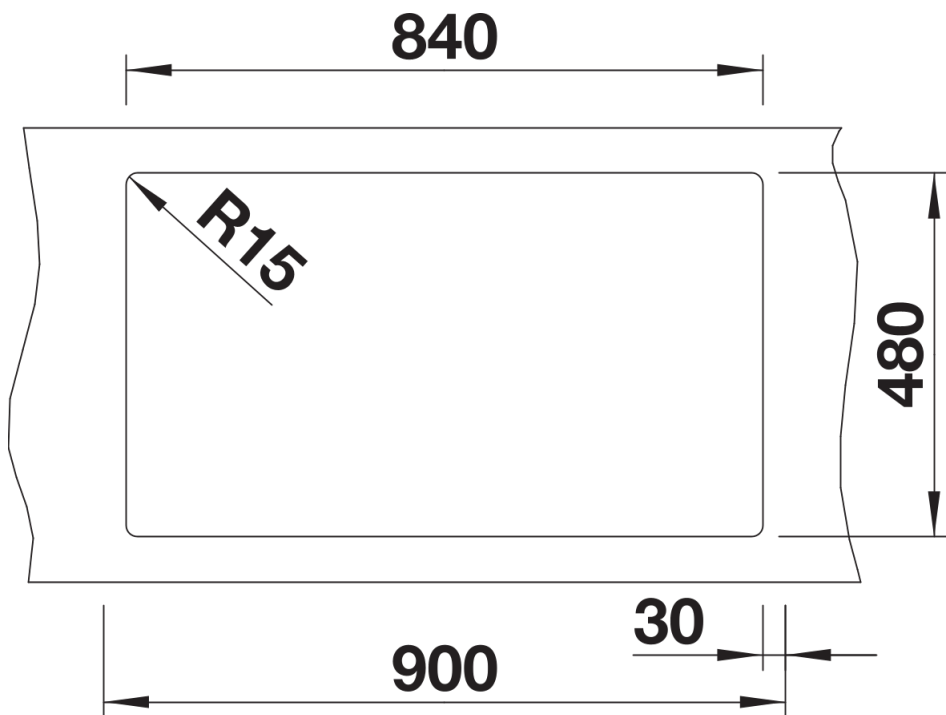

Kolory

Dostępne kolory

czarny
antracyt
szarość skały
alumetalik
biały
jaśmin
tartufo
kawowy

SILGRANIT kawowy

Zakres dostawy

- armatura przelewowo-odpływowa zapewniająca więcej miejsca w szafce
- 2 x korek z sitkiem 3 ½" InFino

Szczegóły

Widok

Wycięcie

Widok z przodu

Widok z boku