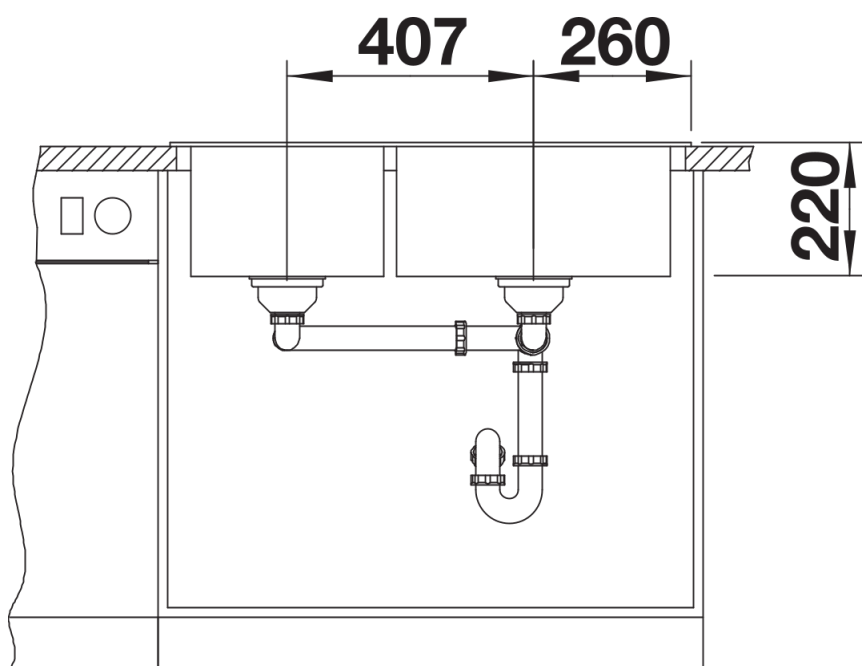

Kolory

Dostępne kolory

czarny
antracyt
szarość skały
alumetalik
biały
jaśmin
tartufo
kawowy

SILGRANIT kawowy

Zakres dostawy

- armatura przelewowo-odpływowa zapewniająca więcej miejsca w szafce
- 2 x korek z sitkiem 3 ½" InFino

Szczegóły

Widok

Wycięcie

Widok z przodu

Widok z boku