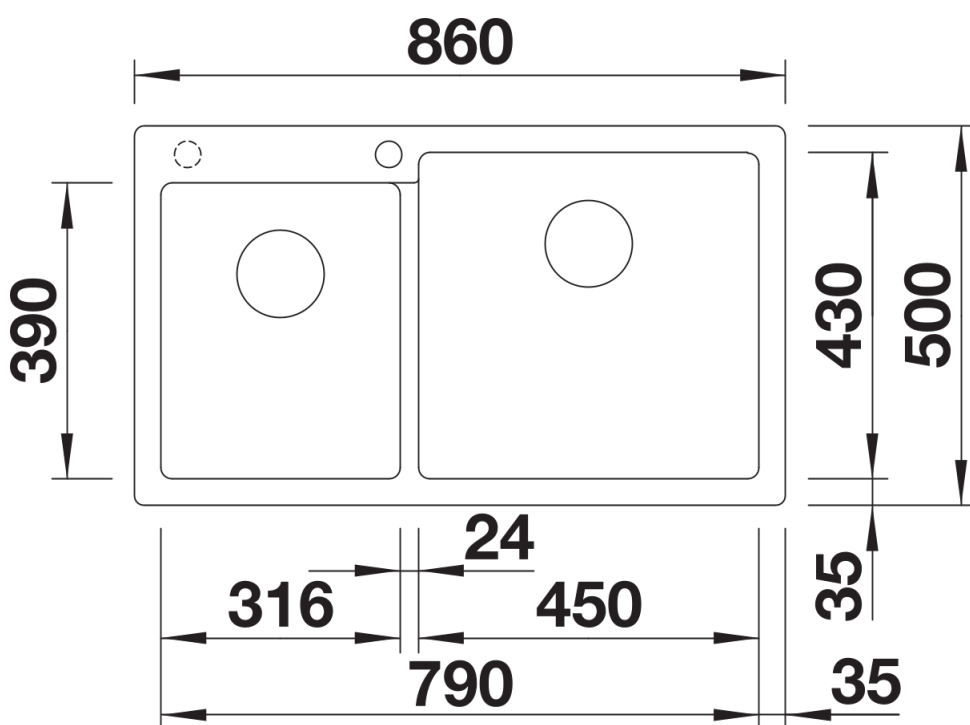

Kolory

Dostępne kolory

czarny
antracyt
szarość skały
alumetalik
biały
jaśmin
tartufo
kawowy

SILGRANIT kawowy

Zakres dostawy

- armatura przelewowo-odpływowa zapewniająca więcej miejsca w szafce
- 2 x korek z sitkiem 3 ½" InFino

Szczegóły

Widok

Wycięcie

Widok z przodu

Widok z boku