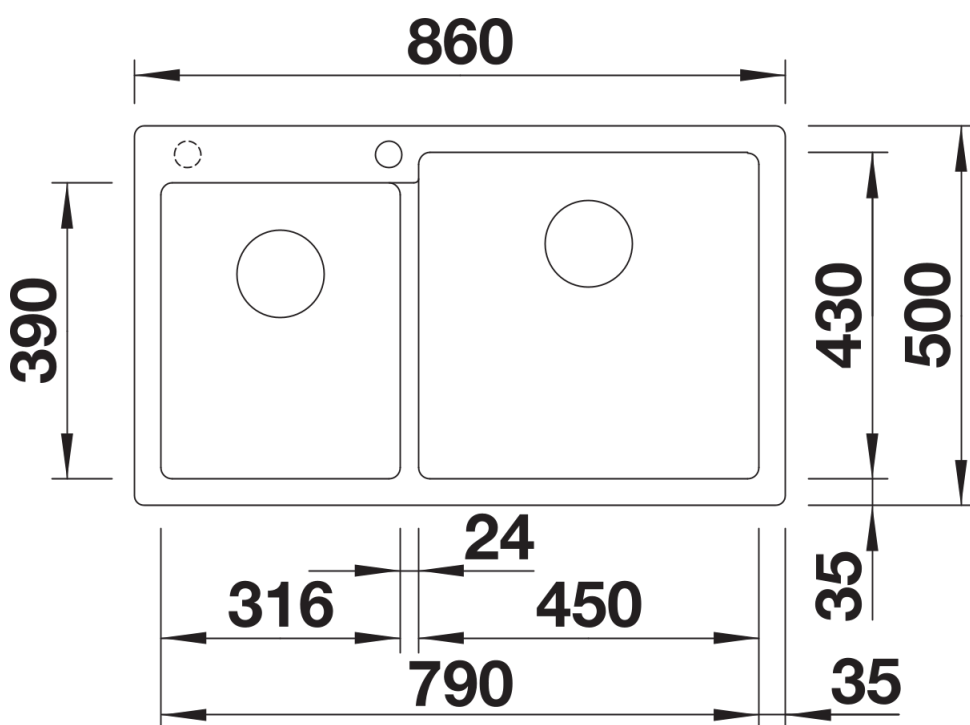

Arkusz danych produktu PLEON 9

Nr art. 523061

Zalety

- Ponadczasowy, elegancki, prosty kształt
- Przestronna listwa na baterię i niskoprofilowana krawędź
- Łatwe do czyszczenia, płynne przejście między brzegiem zlewozmywaka a listwą na baterię

Kolory

Dostępne kolory

czarny
antracyt
szarość skały
alumetalik
biały
jaśmin
tartufo
kawowy

SILGRANIT biały

Zakres dostawy

- armatura przelewowo-odpływowa zapewniająca więcej miejsca w szafce
- 2 x korek z sitkiem 3 ½" InFino

Szczegóły

Widok

Wycięcie

Widok z przodu

Widok z boku