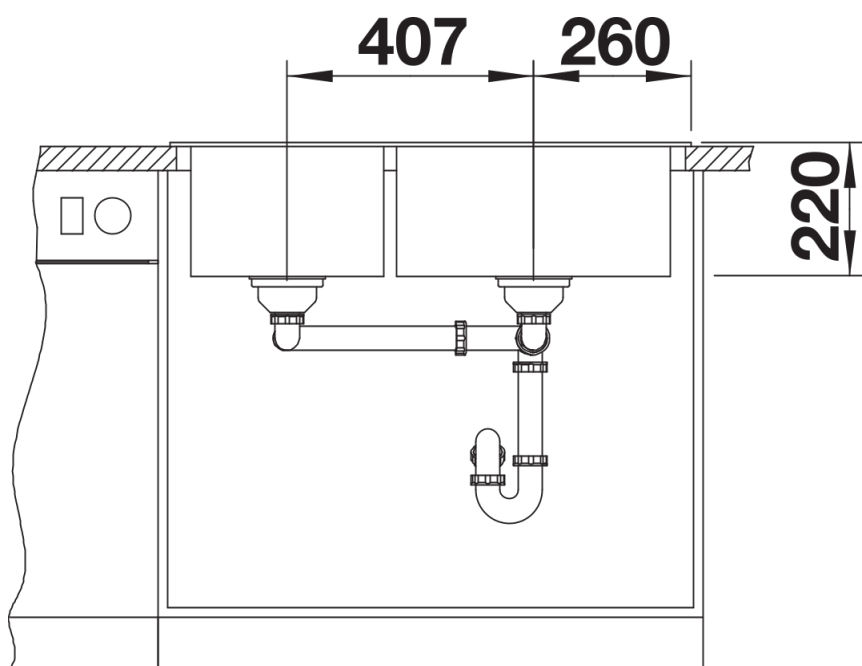

Arkusz danych produktu PLEON 9

Nr art. 523061

Zalety

- Ponadczasowy, elegancki, prosty kształt
- Przestronna listwa na baterię i niskoprofilowana krawędź
- Łatwe do czyszczenia, płynne przejście między brzegiem zlewozmywaka a listwą na baterię

Kolory

Dostępne kolory

czarny
antracyt
szarość skały
alumetalik
biały
jaśmin
tartufo
kawowy

SILGRANIT biały

Zakres dostawy

- armatura przelewowo-odpływowa zapewniająca więcej miejsca w szafce
- 2 x korek z sitkiem 3 ½" InFino

Szczegóły

Widok

Wycięcie

Widok z przodu

Widok z boku