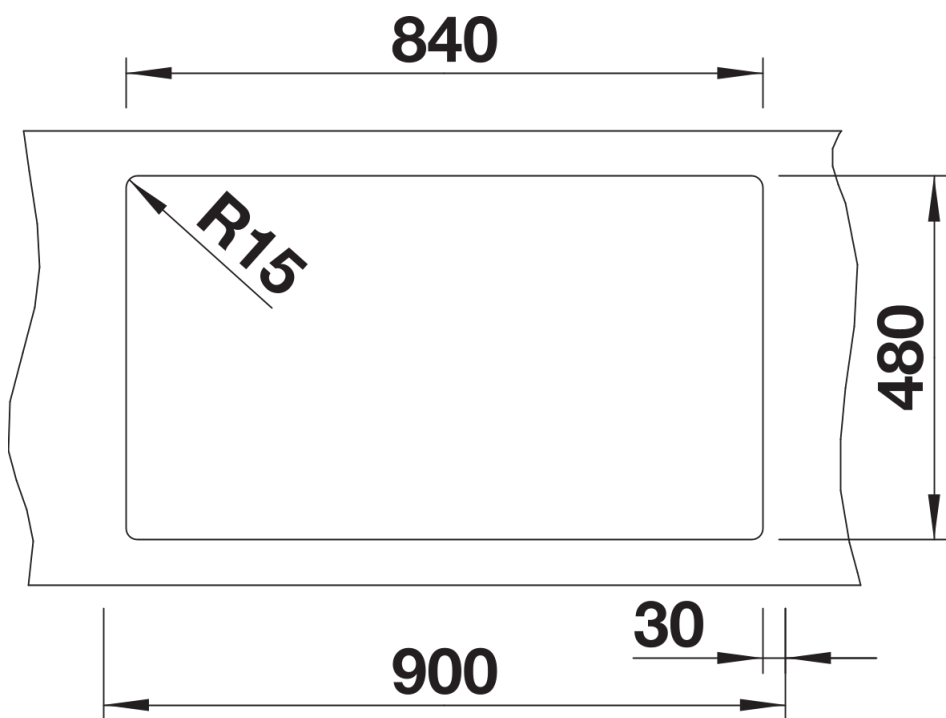

Kolory

Dostępne kolory

czarny
antracyt
szarość skały
alumetalik
biały
jaśmin
tartufo
kawowy

SILGRANIT biały

Zakres dostawy

- armatura przelewowo-odpływowa zapewniająca więcej miejsca w szafce
- 2 x korek z sitkiem 3 ½" InFino

Szczegóły

Widok

Wycięcie

Widok z przodu

Widok z boku