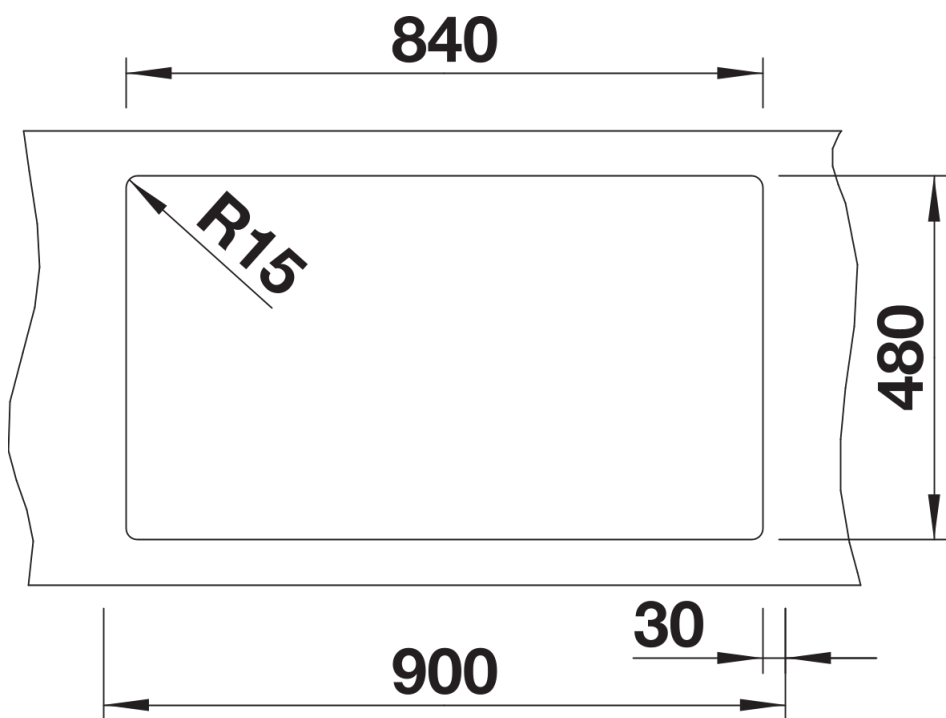

Kolory

Dostępne kolory

- czarny
- antracyt
- szarość skały
- alumetalik
- biały
- jaśmin
- tartufo
- kawowy

SILGRANIT alumetalik

Zakres dostawy

- armatura przelewowo-odpływowa zapewniająca więcej miejsca w szafce
- 2 x korek z sitkiem 3 ½" InFino

Szczegóły

Widok

Wycięcie

Widok z przodu

Widok z boku