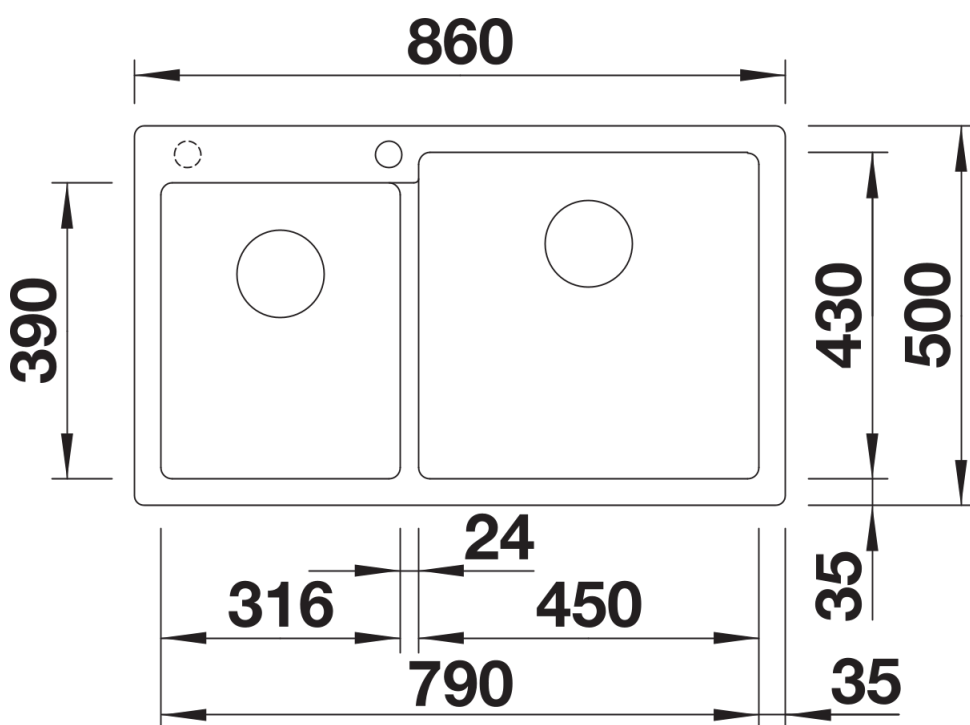

Kolory

Dostępne kolory

- czarny
- antracyt
- szarość skały
- alumetalik
- biały
- jaśmin
- tartufo
- kawowy

SILGRANIT szarość skały

Zakres dostawy

- armatura przelewowo-odpływowa zapewniająca więcej miejsca w szafce
- 2 x korek z sitkiem 3 ½" InFino

Szczegóły

Widok

Wycięcie

Widok z przodu

Widok z boku