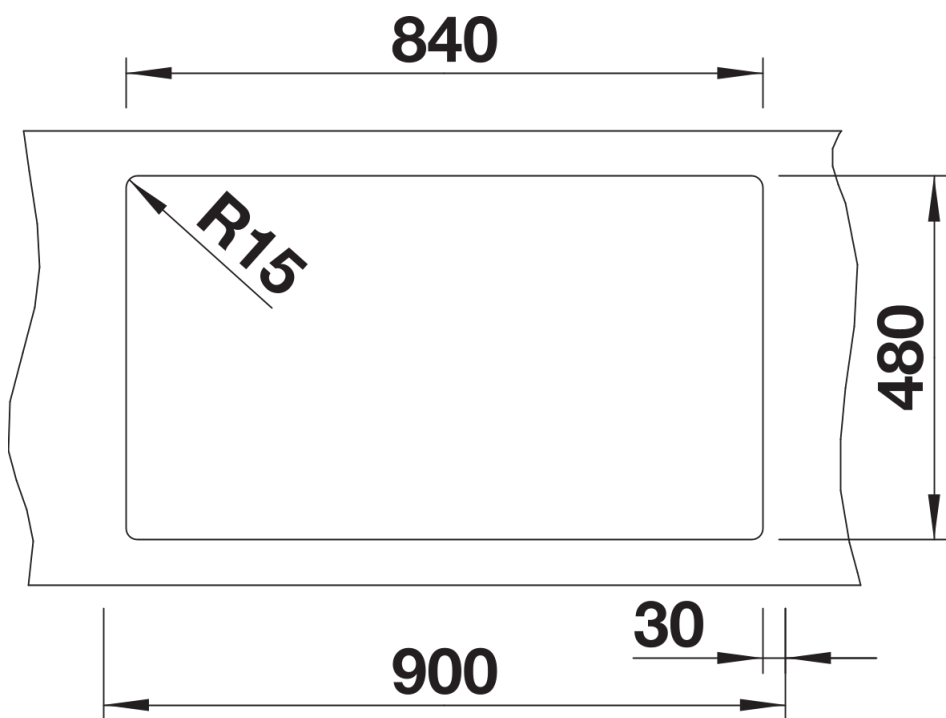

Kolory

Dostępne kolory

- czarny
- antracyt
- szarość skały
- alumetalik
- biały
- jaśmin
- tartufo
- kawowy

SILGRANIT szarość skały

Zakres dostawy

- armatura przelewowo-odpływowa zapewniająca więcej miejsca w szafce
- 2 x korek z sitkiem 3 ½" InFino

Szczegóły

Widok

Wycięcie

Widok z przodu

Widok z boku