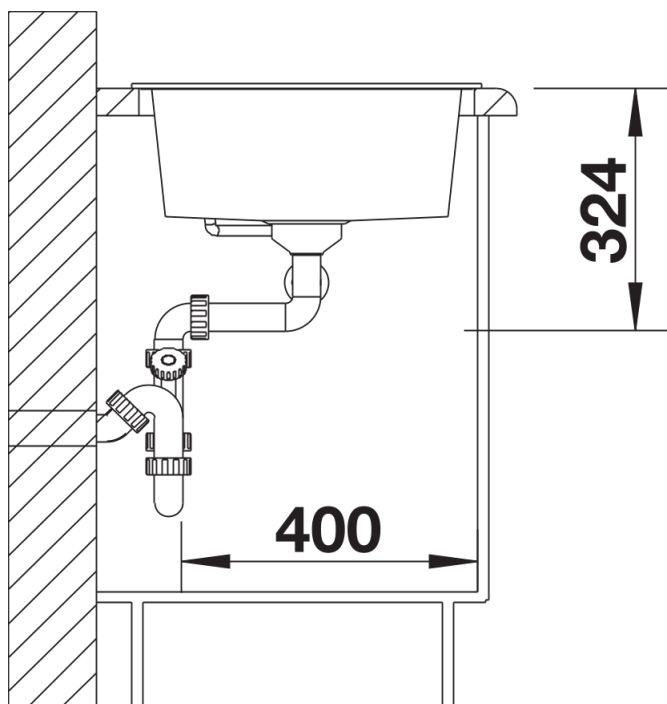

## Zakres dostawy

---

- armatura przelewowo-odpływowa zapewniająca więcej miejsca w szafce
- 2 x korek z sitkiem 3 ½"

## Szczegóły

---

Widok

Wycięcie

Widok z przodu

Widok z boku