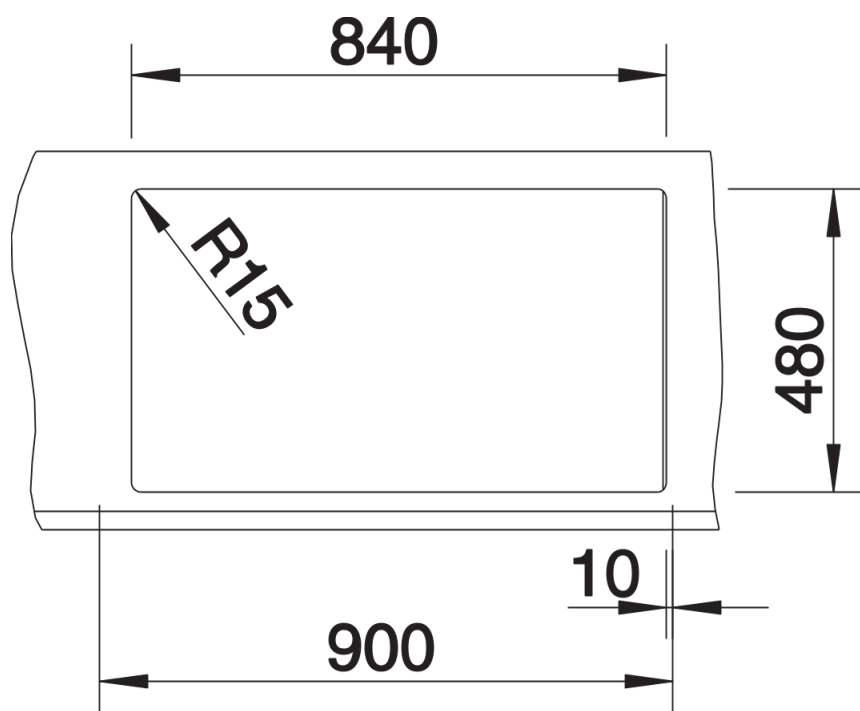

## Zakres dostawy

---

- armatura przelewowo-odpływowa zapewniająca więcej miejsca w szafce
- 2 x korek z sitkiem 3 ½"

## Szczegóły

---

Widok

Wycięcie

Widok z przodu

Widok z boku