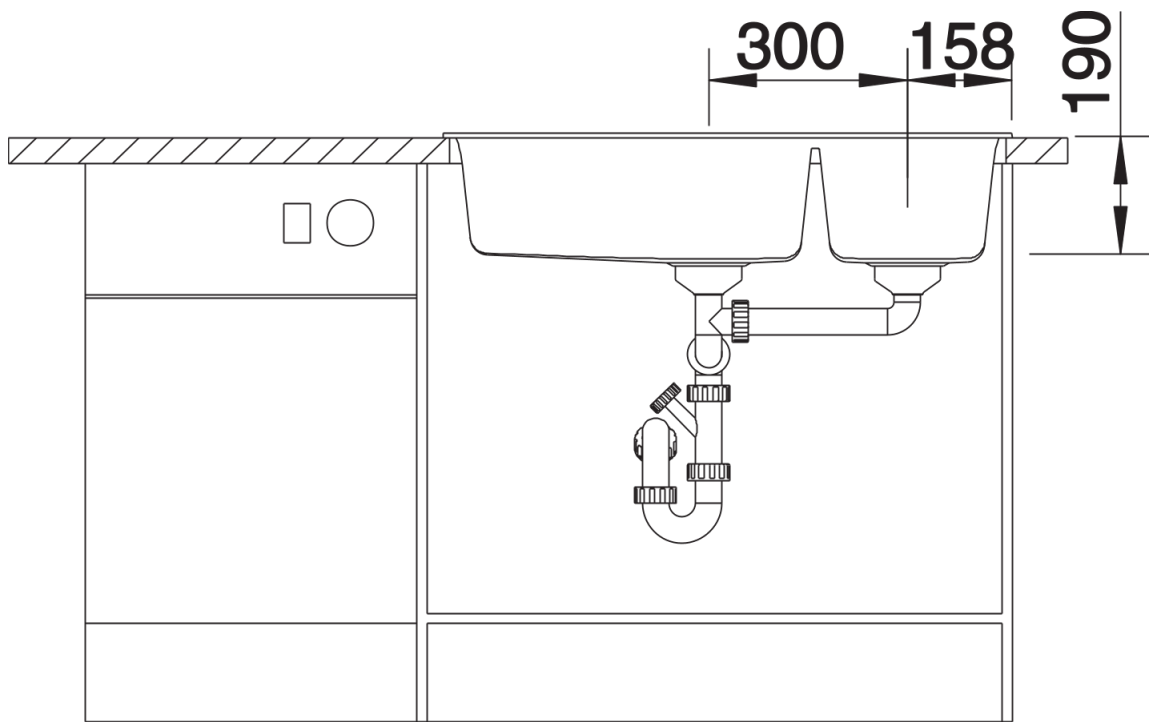

## Zakres dostawy

---

- armatura przelewowo-odpływowa zapewniająca więcej miejsca w szafce
- 2 x korek z sitkiem 3 ½"

## Szczegóły

---

Widok

Wycięcie

Widok z przodu

Widok z boku