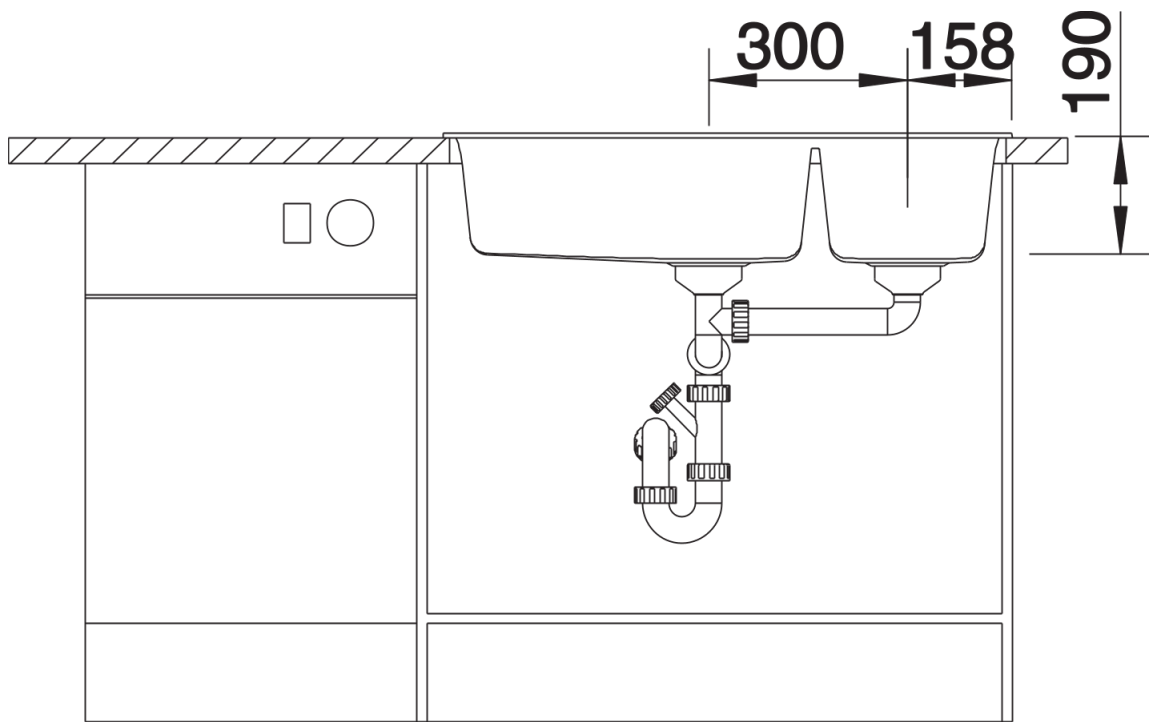

Do montażu podwieszanego wymagane są specjalne elementy mocujące.

Zakres dostawy

- armatura przelewowo-odpływowa zapewniająca więcej miejsca w szafce
- 2 x korek z sitkiem 3 ½"

Szczegóły

Widok

Wycięcie

Widok z przodu

Widok z boku