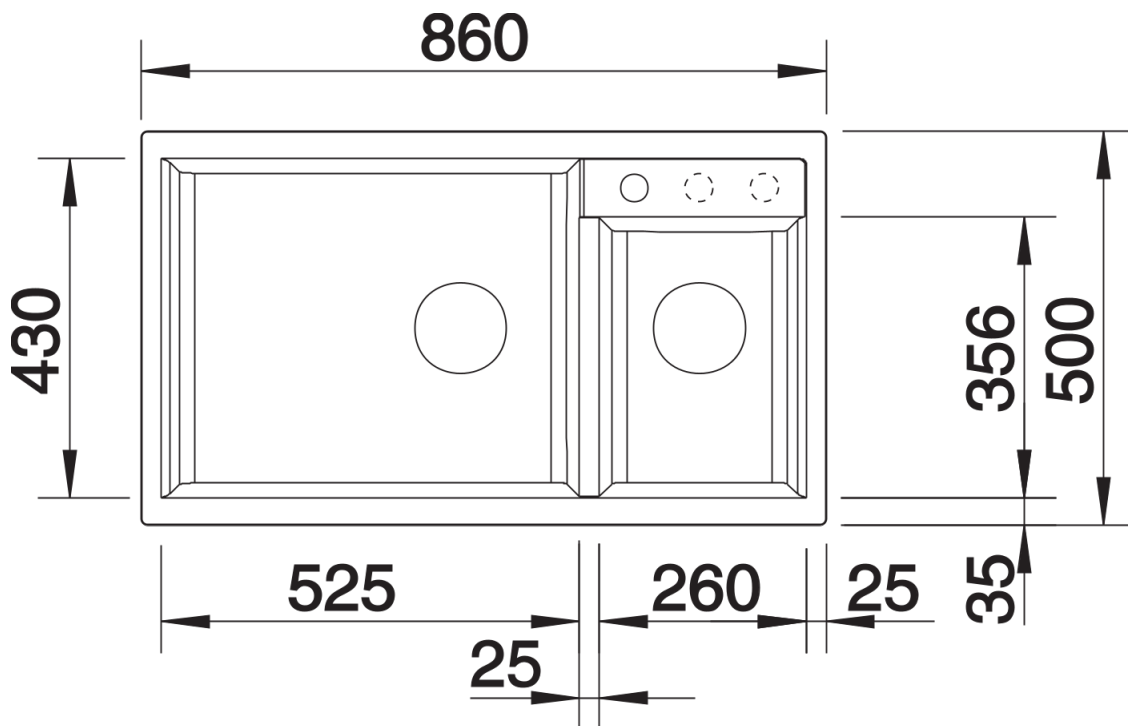

Do montażu podwieszanego wymagane są specjalne elementy mocujące.

Zakres dostawy

- armatura przelewowo-odpływowa zapewniająca więcej miejsca w szafce
- 2 x korek z sitkiem 3 ½"

Szczegóły

Widok

Wycięcie

Widok z przodu