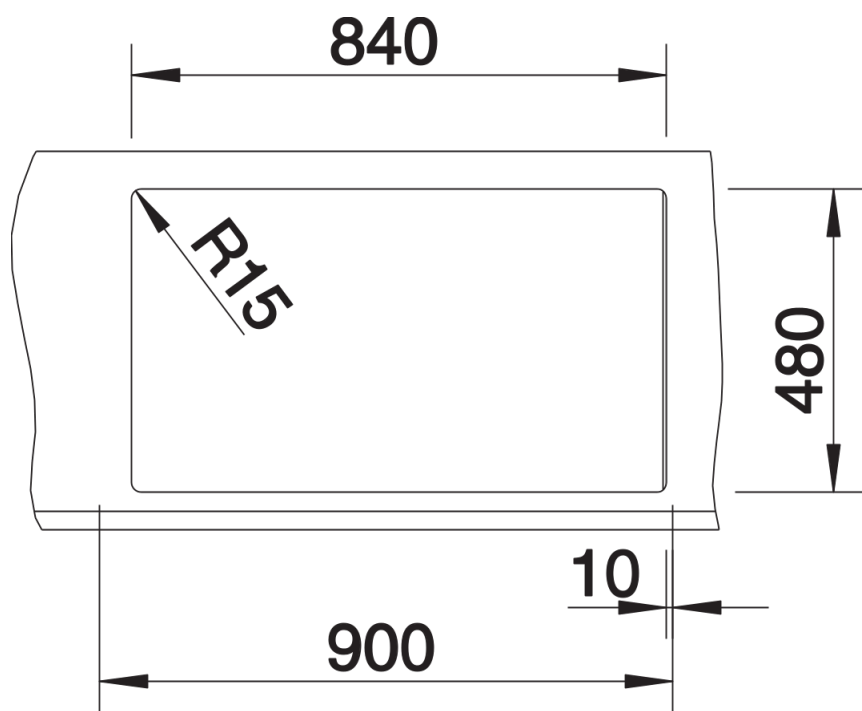

Do montażu podwieszanego wymagane są specjalne elementy mocujące.

Zakres dostawy

- armatura przelewowo-odpływowa zapewniająca więcej miejsca w szafce
- 2 x korek z sitkiem 3 ½"

Szczegóły

Widok

Wycięcie

Widok z przodu

Widok z boku