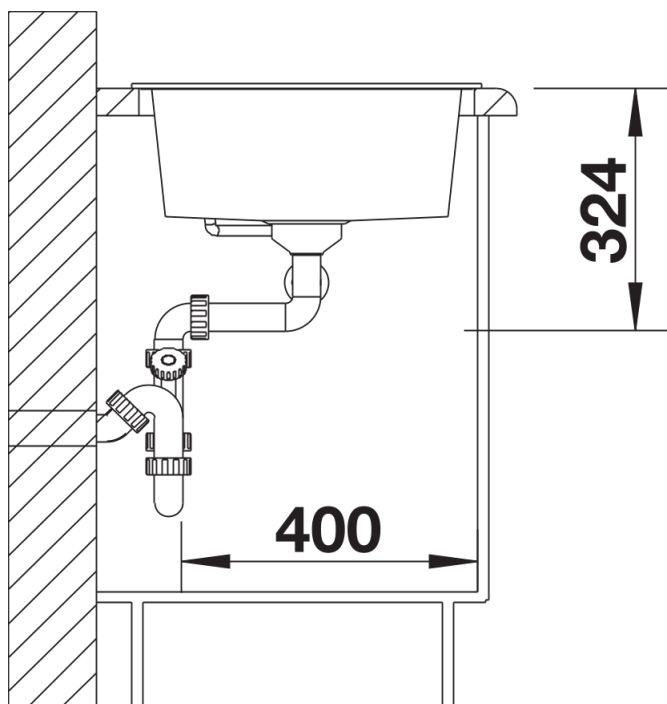

Do montażu podwieszanego wymagane są specjalne elementy mocujące.

Zakres dostawy

- armatura przelewowo-odpływowa zapewniająca więcej miejsca w szafce
- 2 x korek z sitkiem 3 ½"

Szczegóły

Widok

Wycięcie

Widok z przodu

Widok z boku