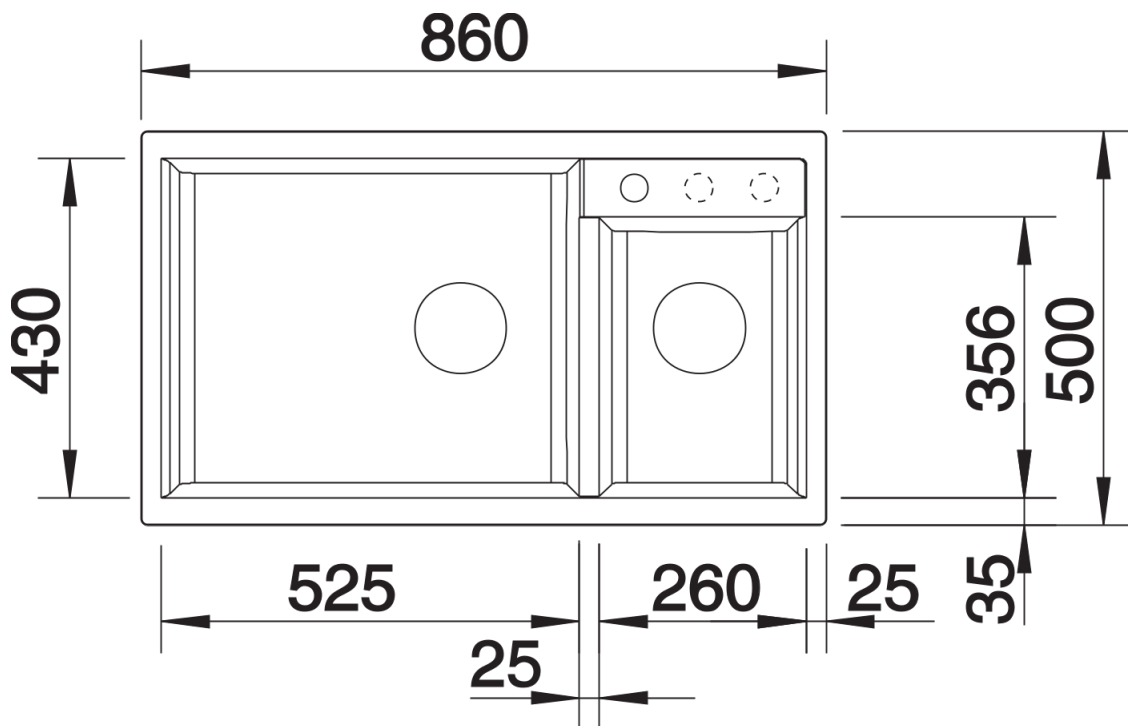

## Zakres dostawy

---

- armatura przelewowo-odpływowa zapewniająca więcej miejsca w szafce
- 2 x korek z sitkiem 3 ½"

## Szczegóły

---

Widok

Wycięcie

Widok z przodu

Widok z boku