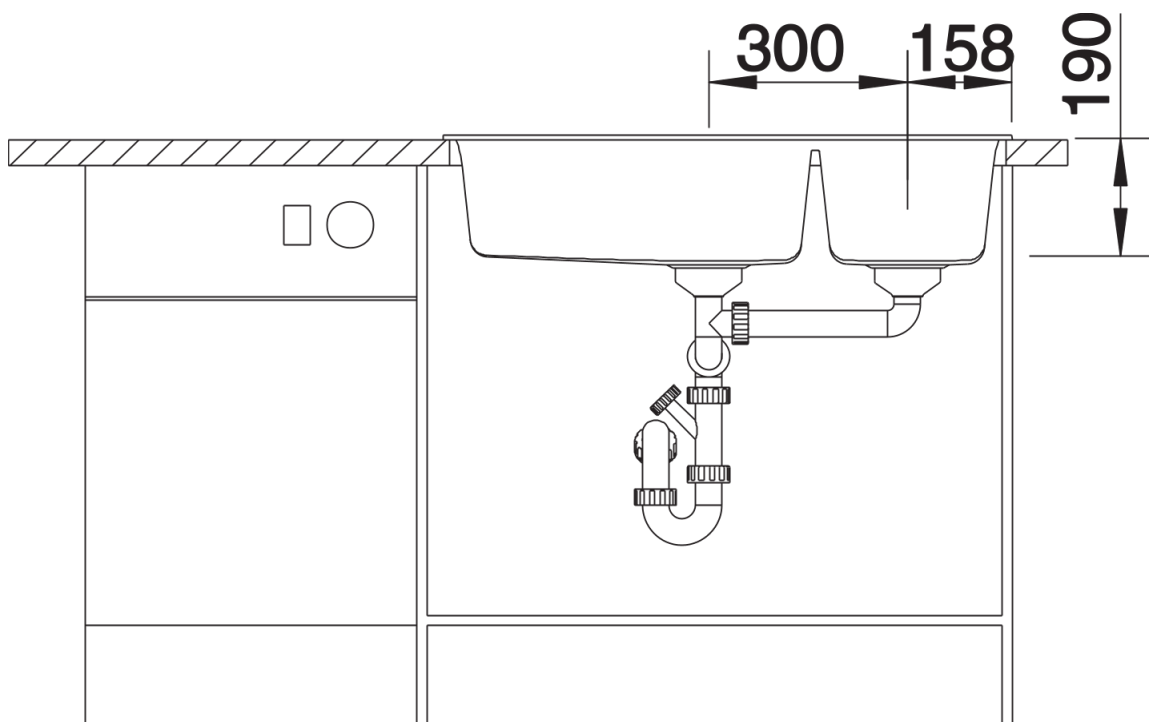

## Zakres dostawy

---

- armatura przelewowo-odpływowa zapewniająca więcej miejsca w szafce
- 2 x korek z sitkiem 3 ½"

## Szczegóły

---

Widok

Wycięcie

Widok z przodu

Widok z boku