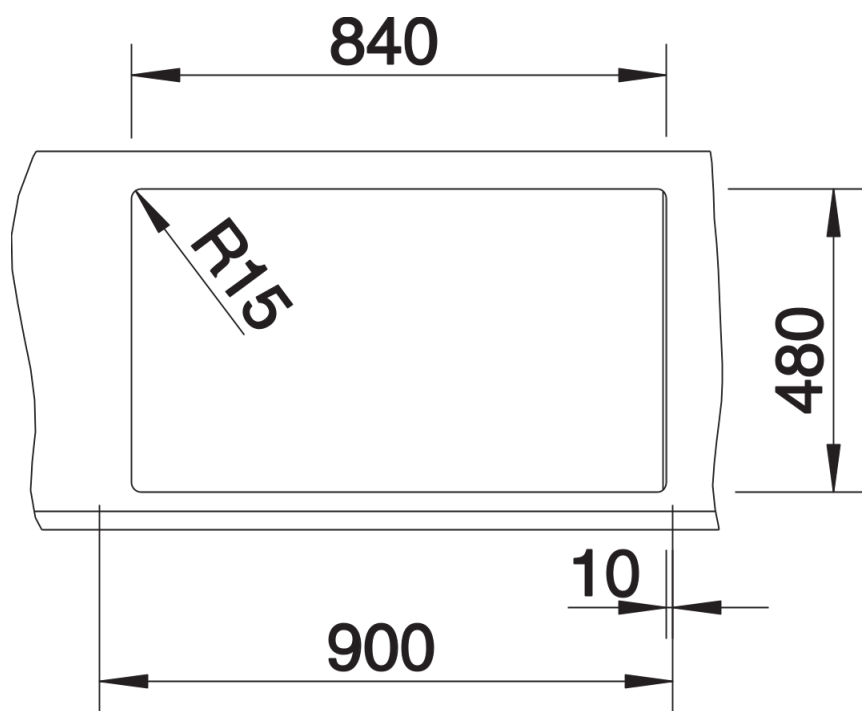

## Zakres dostawy

---

- armatura przelewowo-odpływowa zapewniająca więcej miejsca w szafce
- 2 x korek z sitkiem 3 ½"

## Szczegóły

---

Widok

Wycięcie

Widok z przodu

Widok z boku