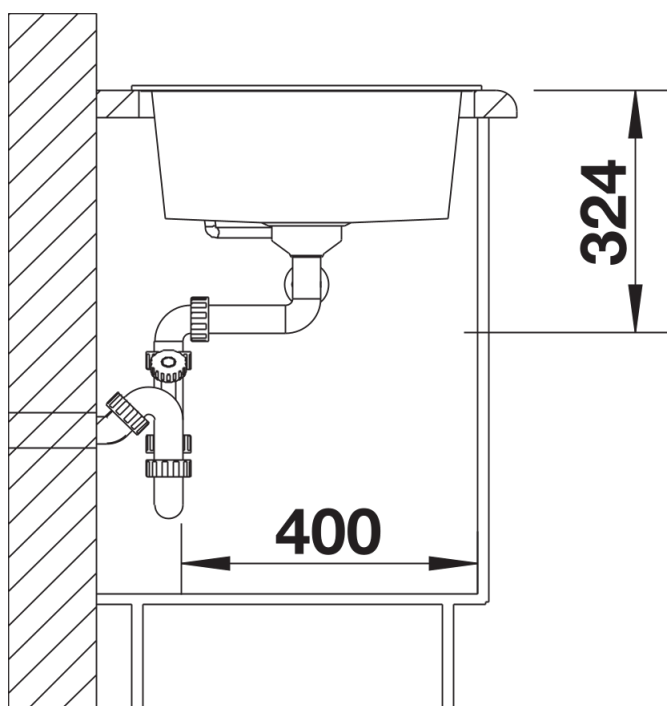

## Zakres dostawy

---

- armatura przelewowo-odpływowa zapewniająca więcej miejsca w szafce
- 2 x korek z sitkiem 3 ½"

## Szczegóły

---

Widok

Wycięcie

Widok z przodu

Widok z boku