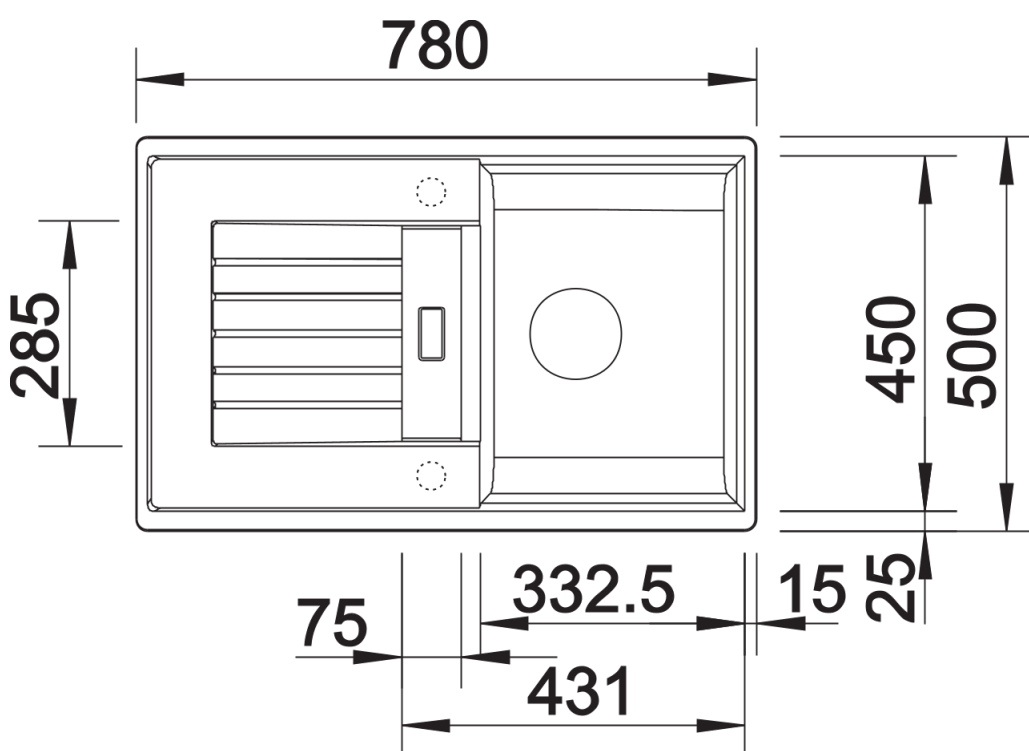

Arkusz danych produktu ZIA 45 S

Nr art. 526013

Zalety

- Nowoczesne wzornictwo o prostych liniach
- Prosty kontur zewnętrzny podkreślony wąskim obramowaniem
- Charakterystyczna listwa na baterię, która powiększa powierzchnię ociekacza
- Pojemna komora zapewnia wygodę pracy
- Oddzielny odpływ zwiększa komfort użytkowania
- Klasyczne ułożenie komór do montażu odwracalnego

Kolory

Dostępne kolory

czarny
antracyt
alumetalik
biały
jaśmin
szampan
kawowy

SILGRANIT czarny

Zakres dostawy

- armatura przelewowo-odpływowa zapewniająca więcej miejsca w szafce
- korek z sitkiem 3 ½"

Szczegóły

Widok

Wycięcie

Widok z przodu

Widok z boku