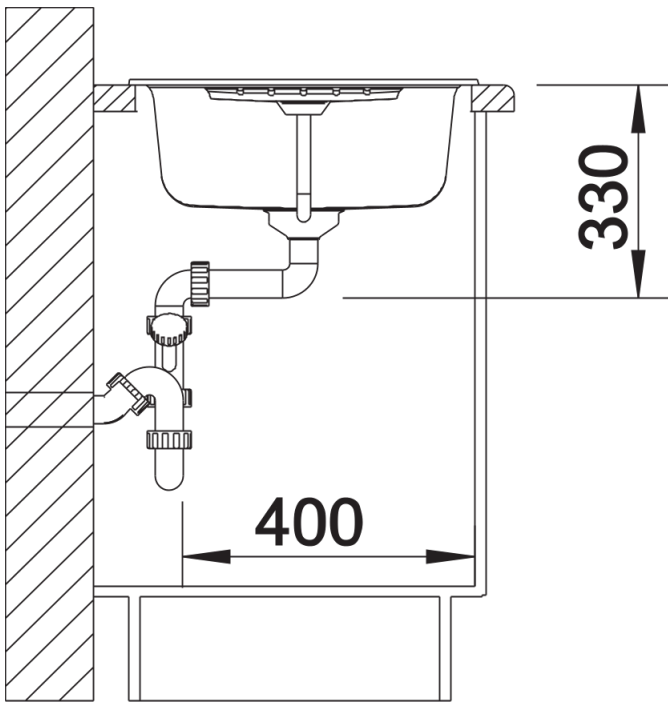

Arkusz danych produktu ZIA 45 S

Nr art. 526013

Zalety

- Nowoczesne wzornictwo o prostych liniach
- Prosty kontur zewnętrzny podkreślony wąskim obramowaniem
- Charakterystyczna listwa na baterię, która powiększa powierzchnię ociekacza
- Pojemna komora zapewnia wygodę pracy
- Oddzielny odpływ zwiększa komfort użytkowania
- Klasyczne ułożenie komór do montażu odwracalnego

Widok

Wycięcie

Widok z przodu

Widok z boku