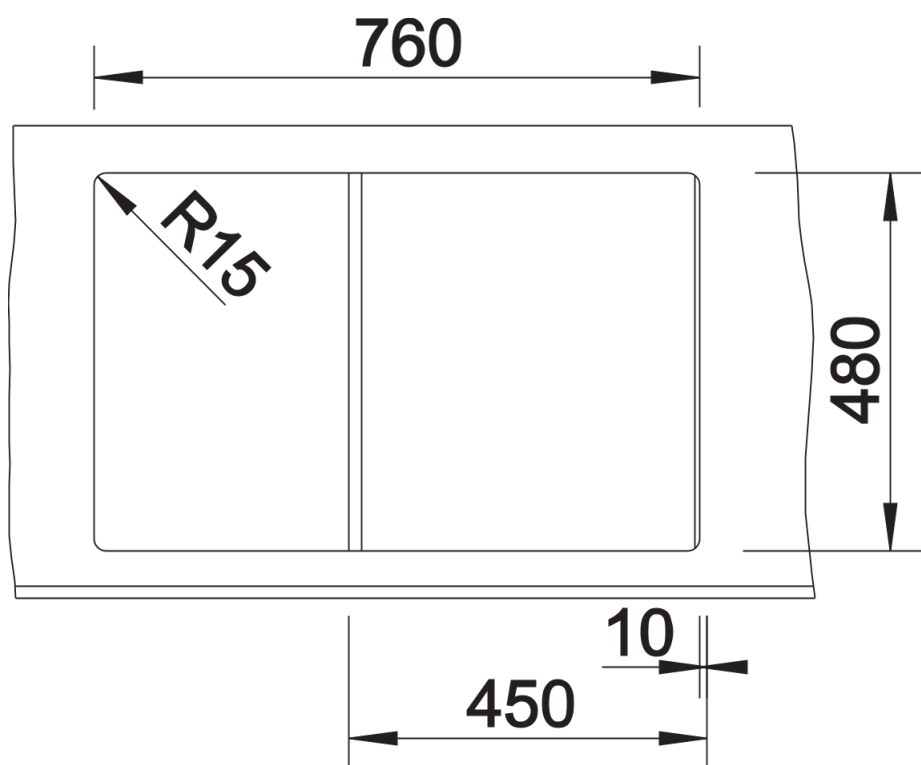

Arkusz danych produktu ZIA 45 S

Nr art. 526013

Zalety

- Nowoczesne wzornictwo o prostych liniach
- Prosty kontur zewnętrzny podkreślony wąskim obramowaniem
- Charakterystyczna listwa na baterię, która powiększa powierzchnię ociekacza
- Pojemna komora zapewnia wygodę pracy
- Oddzielny odpływ zwiększa komfort użytkowania
- Klasyczne ułożenie komór do montażu odwracalnego

Kolory

Dostępne kolory

czarny
antracyt
alumetalik
biały
jaśmin
szampan
kawowy

SILGRANIT czarny

Zakres dostawy

- armatura przelewowo-odpływowa zapewniająca więcej miejsca w szafce
- korek z sitkiem 3 ½"

Szczegóły

Widok

Wycięcie

Widok z przodu

Widok z boku