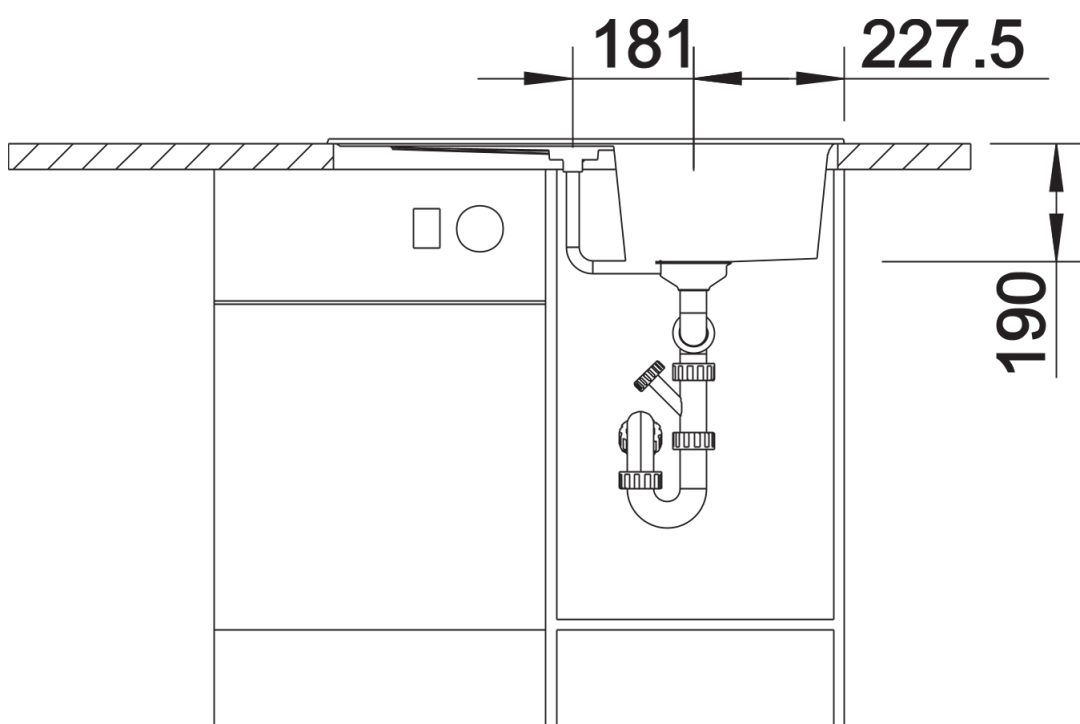

Arkusz danych produktu ZIA 45 S

Nr art. 526013

Zalety

- Nowoczesne wzornictwo o prostych liniach
- Prosty kontur zewnętrzny podkreślony wąskim obramowaniem
- Charakterystyczna listwa na baterię, która powiększa powierzchnię ociekacza
- Pojemna komora zapewnia wygodę pracy
- Oddzielny odpływ zwiększa komfort użytkowania
- Klasyczne ułożenie komór do montażu odwracalnego

Kolory

Dostępne kolory

czarny
antracyt
alumetalik
biały
jaśmin
szampan
kawowy

SILGRANIT czarny

Zakres dostawy

- armatura przelewowo-odpływowa zapewniająca więcej miejsca w szafce
- korek z sitkiem 3 ½"

Szczegóły

Widok

Wycięcie

Widok z przodu

Widok z boku