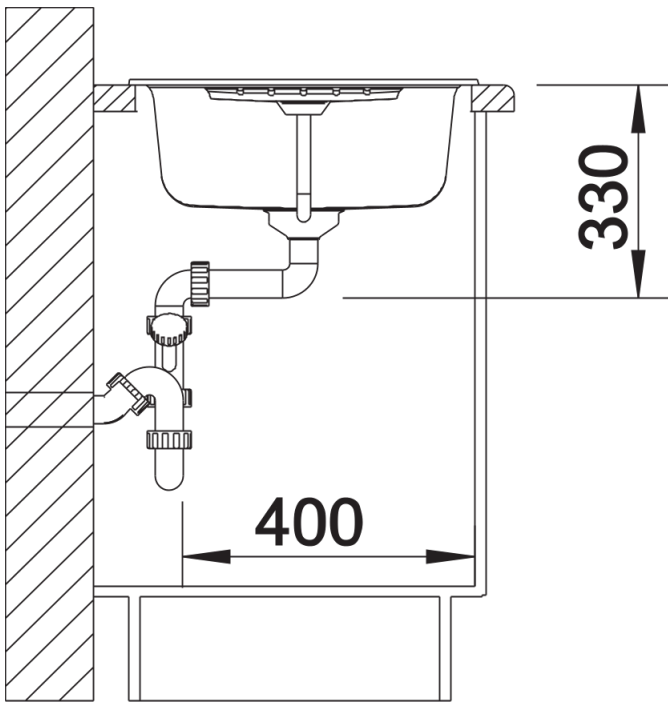

Arkusz danych produktu ZIA 45 S

Nr art. 515070

Zalety

- Nowoczesne wzornictwo o prostych liniach
- Prosty kontur zewnętrzny podkreślony wąskim obramowaniem
- Charakterystyczna listwa na baterię, która powiększa powierzchnię ociekacza
- Pojemna komora zapewnia wygodę pracy
- Oddzielny odpływ zwiększa komfort użytkowania
- Klasyczne ułożenie komór do montażu odwracalnego

Kolory

Dostępne kolory

czarny
antracyt
alumetalik
biały
jaśmin
szampan
kawowy

SILGRANIT kawowy

Zakres dostawy

- armatura przelewowo-odpływowa zapewniająca więcej miejsca w szafce
- korek z sitkiem 3 ½"

Szczegóły

Widok

Wycięcie

Widok z przodu

Widok z boku