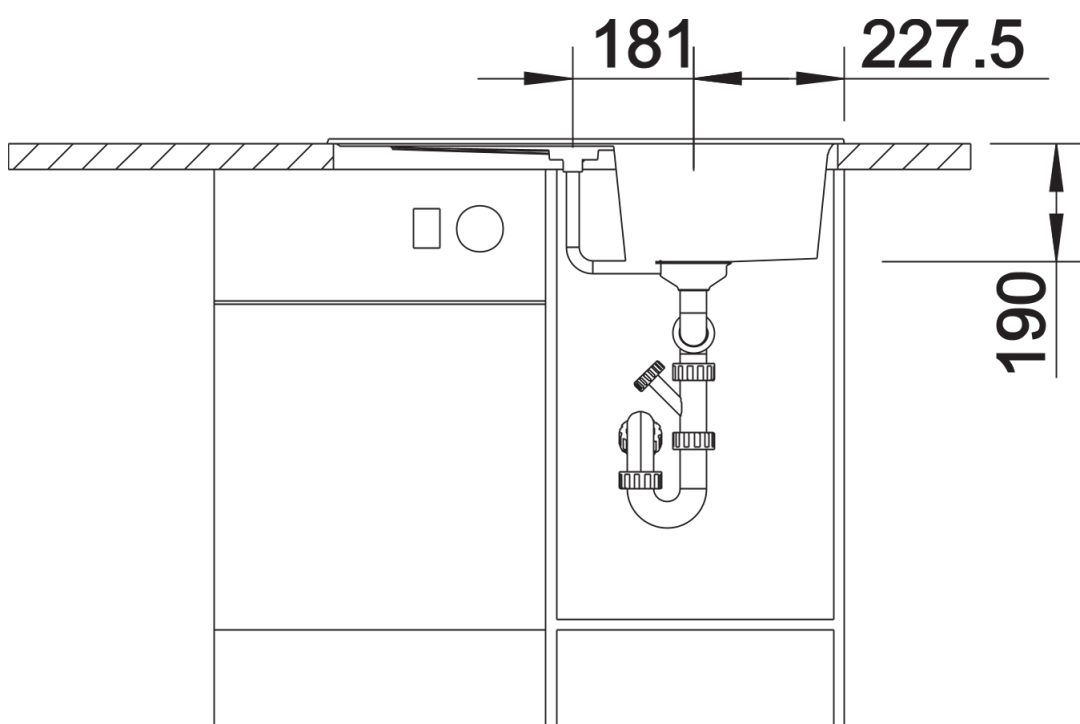

Arkusz danych produktu ZIA 45 S

Nr art. 515070

Zalety

- Nowoczesne wzornictwo o prostych liniach
- Prosty kontur zewnętrzny podkreślony wąskim obramowaniem
- Charakterystyczna listwa na baterię, która powiększa powierzchnię ociekacza
- Pojemna komora zapewnia wygodę pracy
- Oddzielny odpływ zwiększa komfort użytkowania
- Klasyczne ułożenie komór do montażu odwracalnego

Kolory

Dostępne kolory

czarny
antracyt
alumetalik
biały
jaśmin
szampan
kawowy

SILGRANIT kawowy

Zakres dostawy

- armatura przelewowo-odpływowa zapewniająca więcej miejsca w szafce
- korek z sitkiem 3 ½"

Szczegóły

Widok

Wycięcie

Widok z przodu

Widok z boku