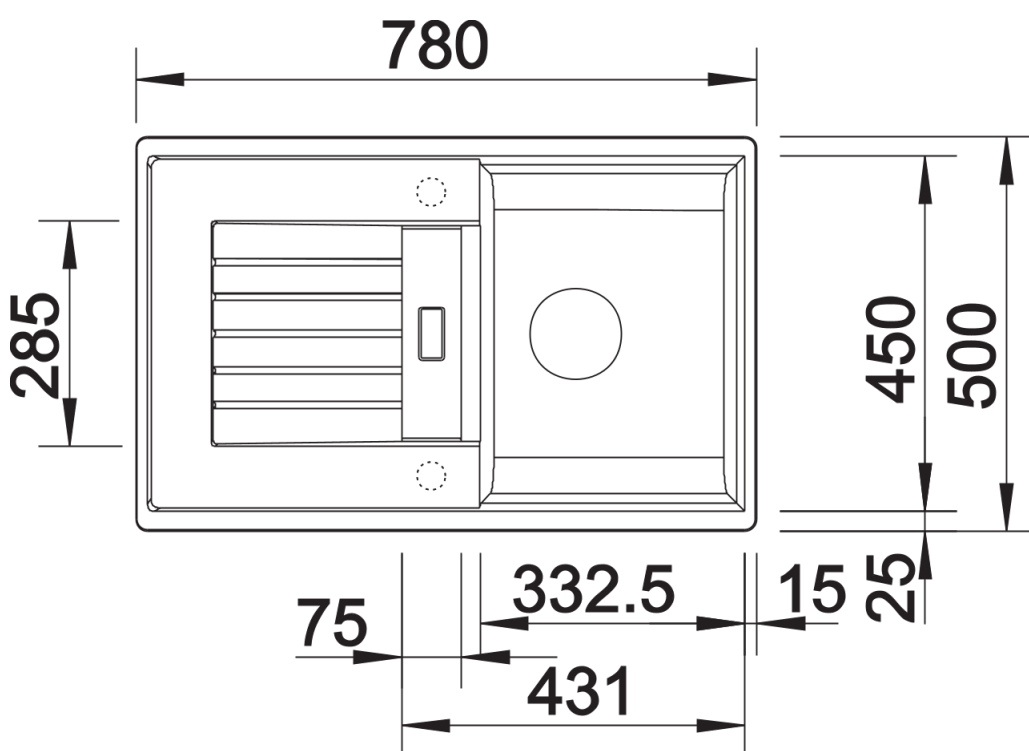

Arkusz danych produktu ZIA 45 S

Nr art. 515070

Zalety

- Nowoczesne wzornictwo o prostych liniach
- Prosty kontur zewnętrzny podkreślony wąskim obramowaniem
- Charakterystyczna listwa na baterię, która powiększa powierzchnię ociekacza
- Pojemna komora zapewnia wygodę pracy
- Oddzielny odpływ zwiększa komfort użytkowania
- Klasyczne ułożenie komór do montażu odwracalnego

Kolory

Dostępne kolory

czarny
antracyt
alumetalik
biały
jaśmin
szampan
kawowy

SILGRANIT kawowy

Zakres dostawy

- armatura przelewowo-odpływowa zapewniająca więcej miejsca w szafce
- korek z sitkiem 3 ½"

Szczegóły

Widok

Wycięcie

Widok z przodu

Widok z boku