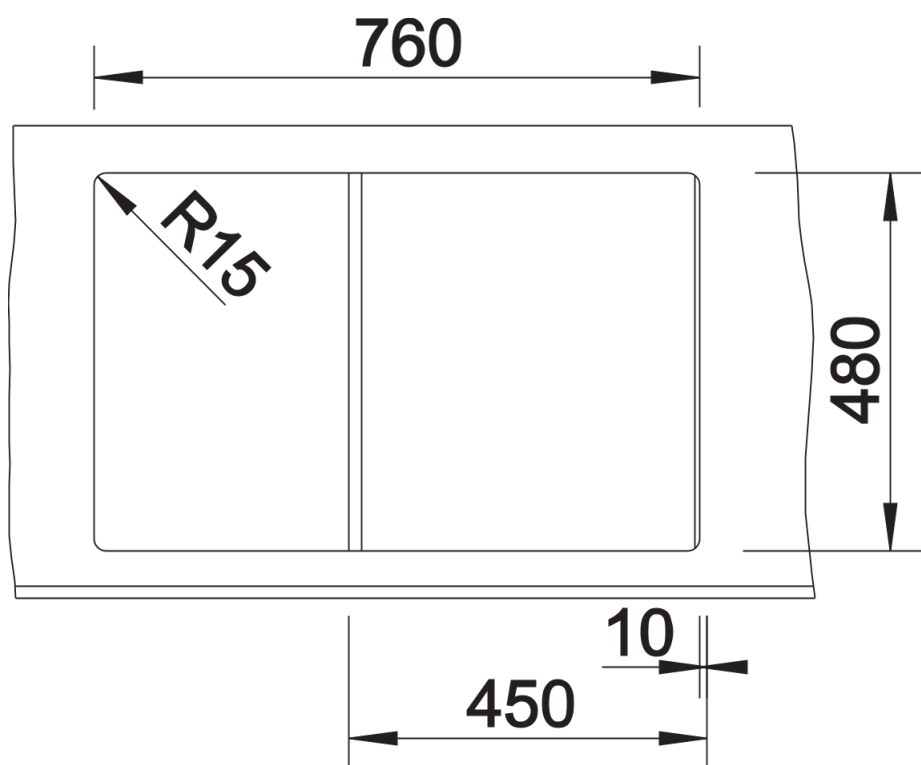

Arkusz danych produktu ZIA 45 S

Nr art. 515070

Zalety

- Nowoczesne wzornictwo o prostych liniach
- Prosty kontur zewnętrzny podkreślony wąskim obramowaniem
- Charakterystyczna listwa na baterię, która powiększa powierzchnię ociekacza
- Pojemna komora zapewnia wygodę pracy
- Oddzielny odpływ zwiększa komfort użytkowania
- Klasyczne ułożenie komór do montażu odwracalnego

Kolory

Dostępne kolory

czarny
antracyt
alumetalik
biały
jaśmin
szampan
kawowy

SILGRANIT kawowy

Zakres dostawy

- armatura przelewowo-odpływowa zapewniająca więcej miejsca w szafce
- korek z sitkiem 3 ½"

Szczegóły

Widok

Wycięcie

Widok z przodu

Widok z boku