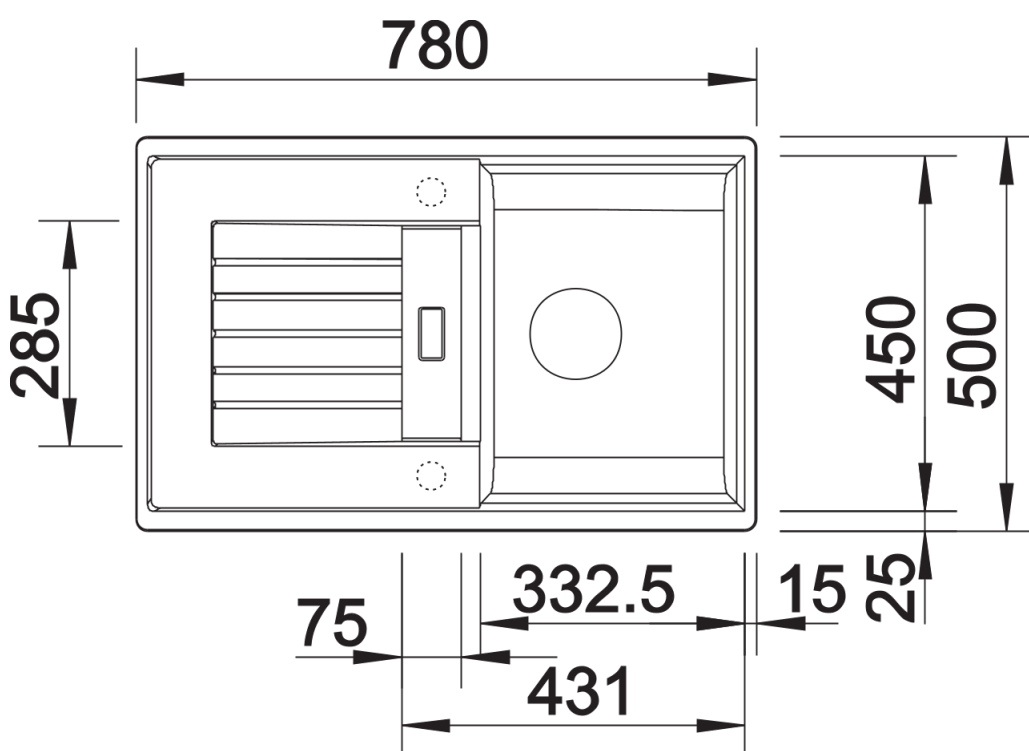

Arkusz danych produktu ZIA 45 S

Nr art. 514732

Zalety

- Nowoczesne wzornictwo o prostych liniach
- Prosty kontur zewnętrzny podkreślony wąskim obramowaniem
- Charakterystyczna listwa na baterię, która powiększa powierzchnię ociekacza
- Pojemna komora zapewnia wygodę pracy
- Oddzielny odpływ zwiększa komfort użytkowania
- Klasyczne ułożenie komór do montażu odwracalnego

Kolory

Dostępne kolory

czarny
antracyt
alumetalik
biały
jaśmin
szampan
kawowy

SILGRANIT antracyt

Zakres dostawy

- armatura przelewowo-odpływowa zapewniająca więcej miejsca w szafce
- korek z sitkiem 3 ½"

Szczegóły

Widok

Wycięcie

Widok z przodu

Widok z boku