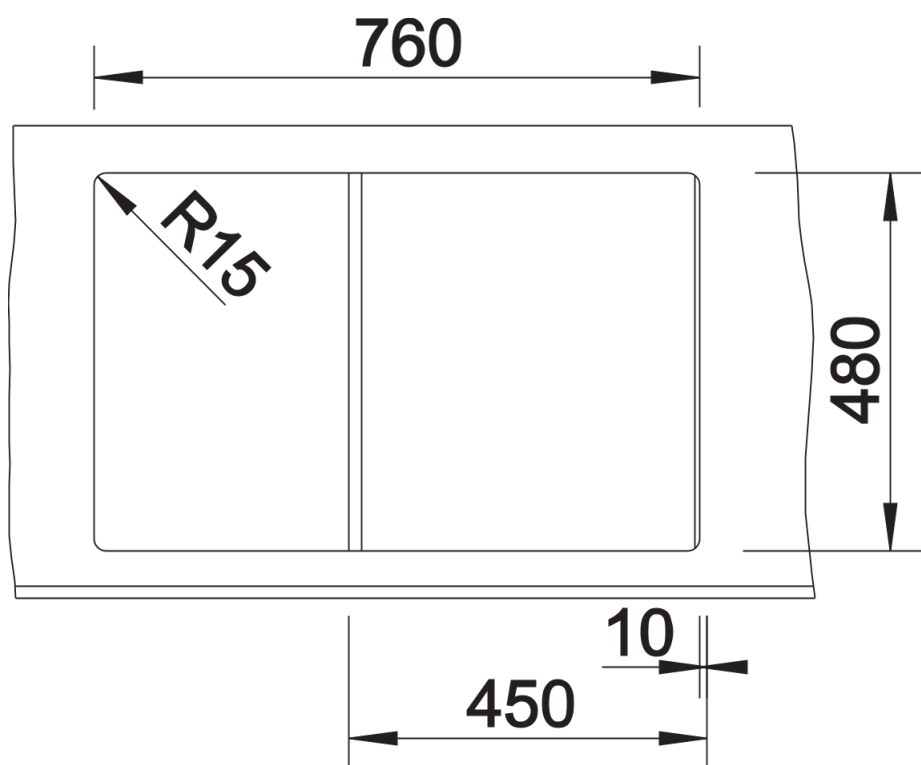

Arkusz danych produktu ZIA 45 S

Nr art. 514732

Zalety

- Nowoczesne wzornictwo o prostych liniach
- Prosty kontur zewnętrzny podkreślony wąskim obramowaniem
- Charakterystyczna listwa na baterię, która powiększa powierzchnię ociekacza
- Pojemna komora zapewnia wygodę pracy
- Oddzielny odpływ zwiększa komfort użytkowania
- Klasyczne ułożenie komór do montażu odwracalnego

Widok

Wycięcie

Widok z przodu

Widok z boku