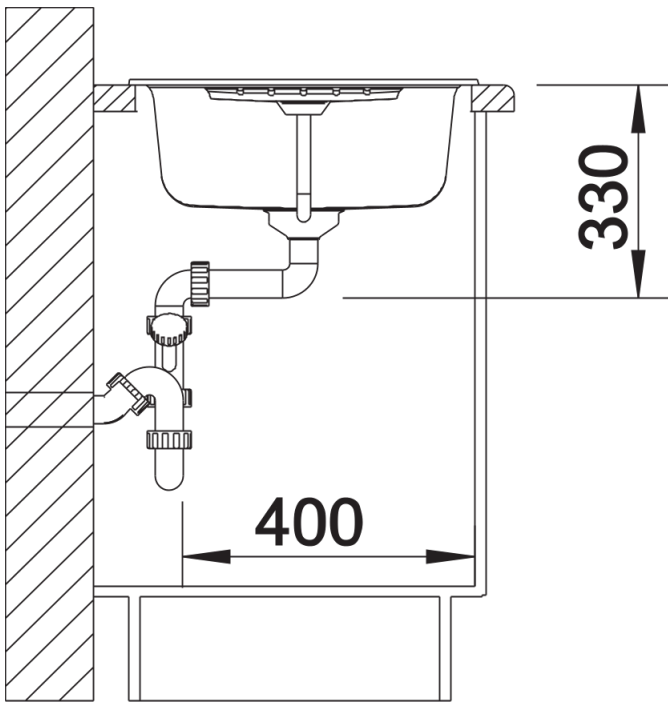

Arkusz danych produktu ZIA 45 S

Nr art. 514732

Zalety

- Nowoczesne wzornictwo o prostych liniach
- Prosty kontur zewnętrzny podkreślony wąskim obramowaniem
- Charakterystyczna listwa na baterię, która powiększa powierzchnię ociekacza
- Pojemna komora zapewnia wygodę pracy
- Oddzielny odpływ zwiększa komfort użytkowania
- Klasyczne ułożenie komór do montażu odwracalnego

Widok

Wycięcie

Widok z przodu

Widok z boku