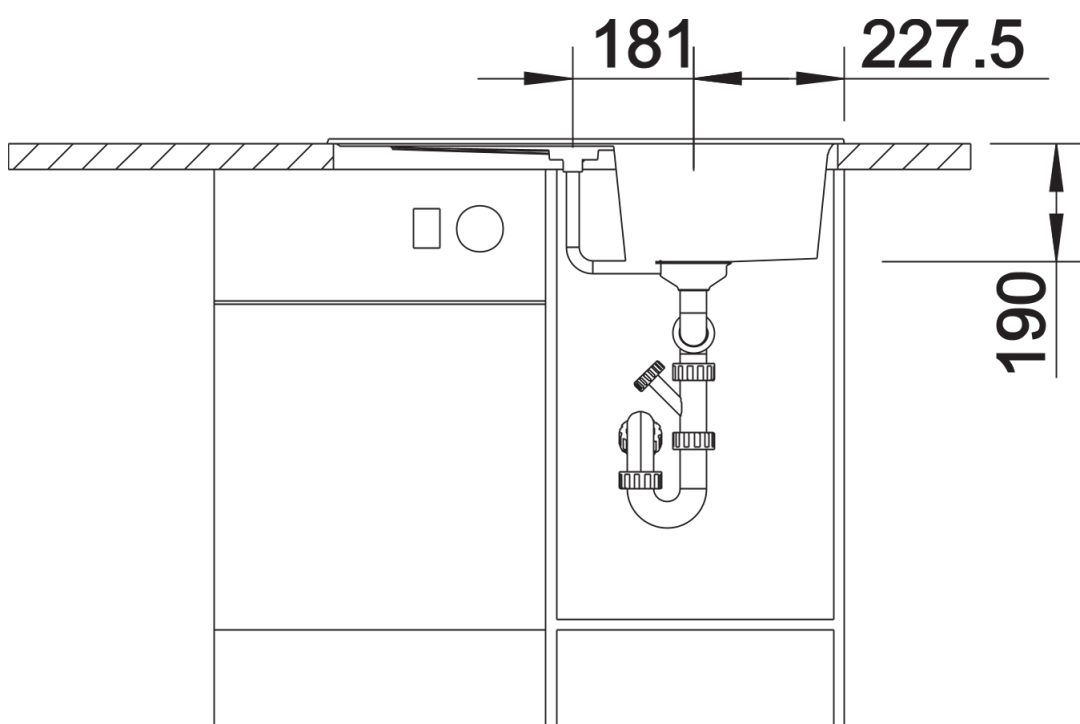

Arkusz danych produktu ZIA 45 S

Nr art. 514732

Zalety

- Nowoczesne wzornictwo o prostych liniach
- Prosty kontur zewnętrzny podkreślony wąskim obramowaniem
- Charakterystyczna listwa na baterię, która powiększa powierzchnię ociekacza
- Pojemna komora zapewnia wygodę pracy
- Oddzielny odpływ zwiększa komfort użytkowania
- Klasyczne ułożenie komór do montażu odwracalnego

Kolory

Dostępne kolory

czarny
antracyt
alumetalik
biały
jaśmin
szampan
kawowy

SILGRANIT antracyt

Zakres dostawy

- armatura przelewowo-odpływowa zapewniająca więcej miejsca w szafce
- korek z sitkiem 3 ½"

Szczegóły

Widok

Wycięcie

Widok z przodu

Widok z boku