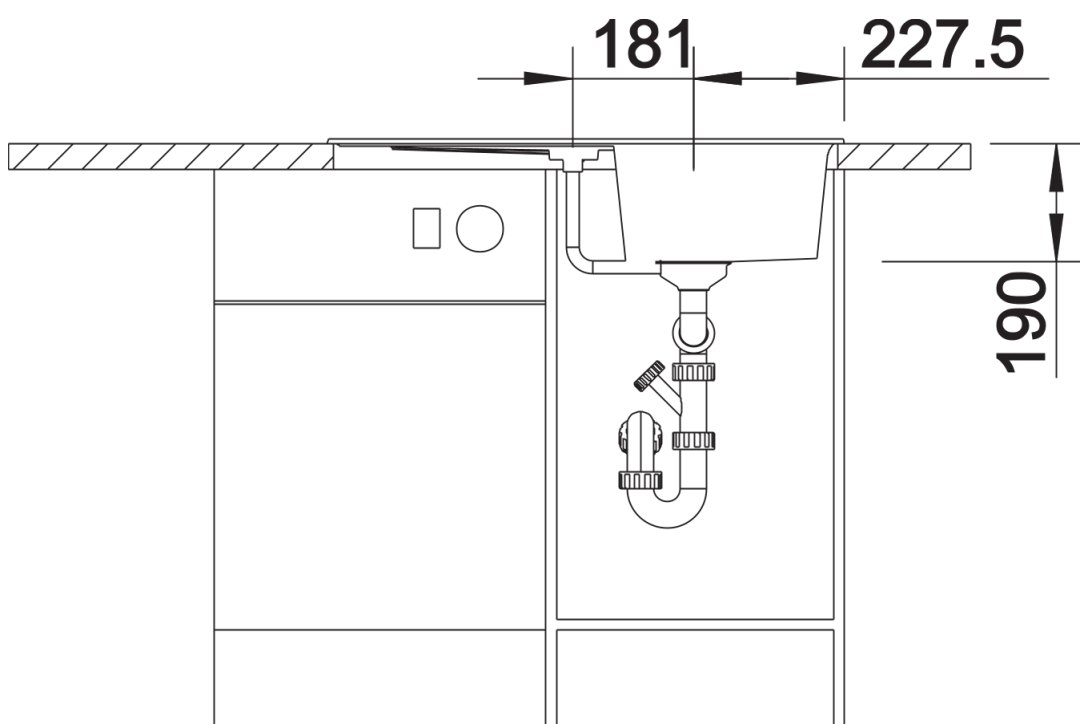

Arkusz danych produktu ZIA 45 S

Nr art. 514726

Zalety

- Nowoczesne wzornictwo o prostych liniach
- Prosty kontur zewnętrzny podkreślony wąskim obramowaniem
- Charakterystyczna listwa na baterię, która powiększa powierzchnię ociekacza
- Pojemna komora zapewnia wygodę pracy
- Oddzielny odpływ zwiększa komfort użytkowania
- Klasyczne ułożenie komór do montażu odwracalnego

Kolory

Dostępne kolory

czarny
antracyt
alumetalik
biały
jaśmin
szampan
kawowy

SILGRANIT biały

Zakres dostawy

- armatura przelewowo-odpływowa zapewniająca więcej miejsca w szafce
- korek z sitkiem 3 ½"

Szczegóły

Widok

Wycięcie

Widok z przodu

Widok z boku