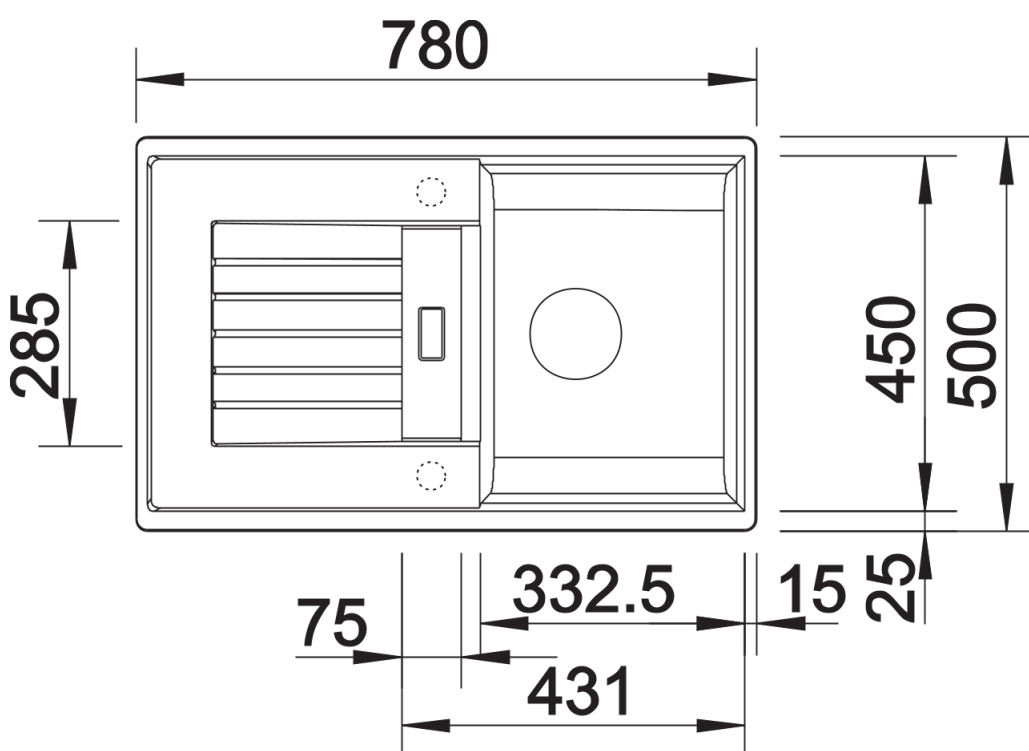

Arkusz danych produktu ZIA 45 S

Nr art. 514726

Zalety

- Nowoczesne wzornictwo o prostych liniach
- Prosty kontur zewnętrzny podkreślony wąskim obramowaniem
- Charakterystyczna listwa na baterię, która powiększa powierzchnię ociekacza
- Pojemna komora zapewnia wygodę pracy
- Oddzielny odpływ zwiększa komfort użytkowania
- Klasyczne ułożenie komór do montażu odwracalnego

Kolory

Dostępne kolory

czarny
antracyt
alumetalik
biały
jaśmin
szampan
kawowy

SILGRANIT biały

Zakres dostawy

- armatura przelewowo-odpływowa zapewniająca więcej miejsca w szafce
- korek z sitkiem 3 ½"

Szczegóły

Widok

Wycięcie

Widok z przodu

Widok z boku