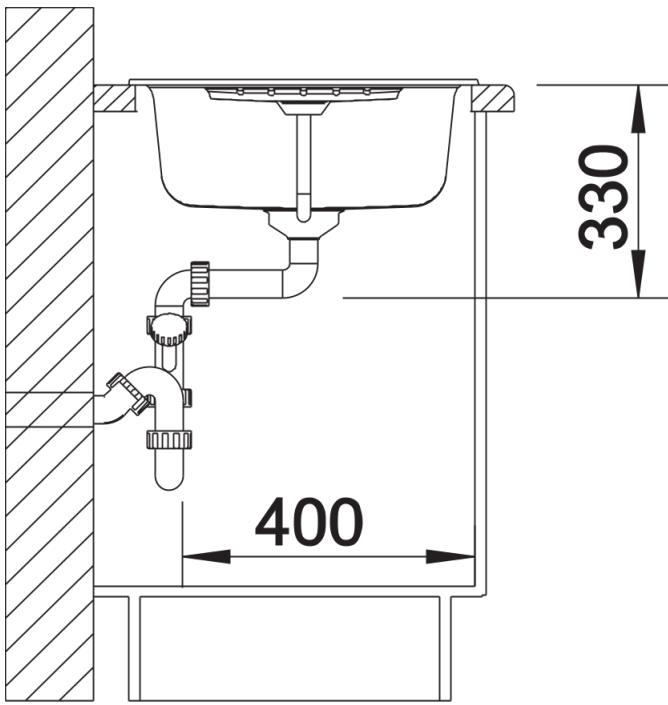

Arkusz danych produktu ZIA 45 S

Nr art. 514726

Zalety

- Nowoczesne wzornictwo o prostych liniach
- Prosty kontur zewnętrzny podkreślony wąskim obramowaniem
- Charakterystyczna listwa na baterię, która powiększa powierzchnię ociekacza
- Pojemna komora zapewnia wygodę pracy
- Oddzielny odpływ zwiększa komfort użytkowania
- Klasyczne ułożenie komór do montażu odwracalnego

Kolory

Dostępne kolory

czarny
antracyt
alumetalik
biały
jaśmin
szampan
kawowy

SILGRANIT biały

Zakres dostawy

- armatura przelewowo-odpływowa zapewniająca więcej miejsca w szafce
- korek z sitkiem 3 ½"

Szczegóły

Widok

Wycięcie

Widok z przodu

Widok z boku