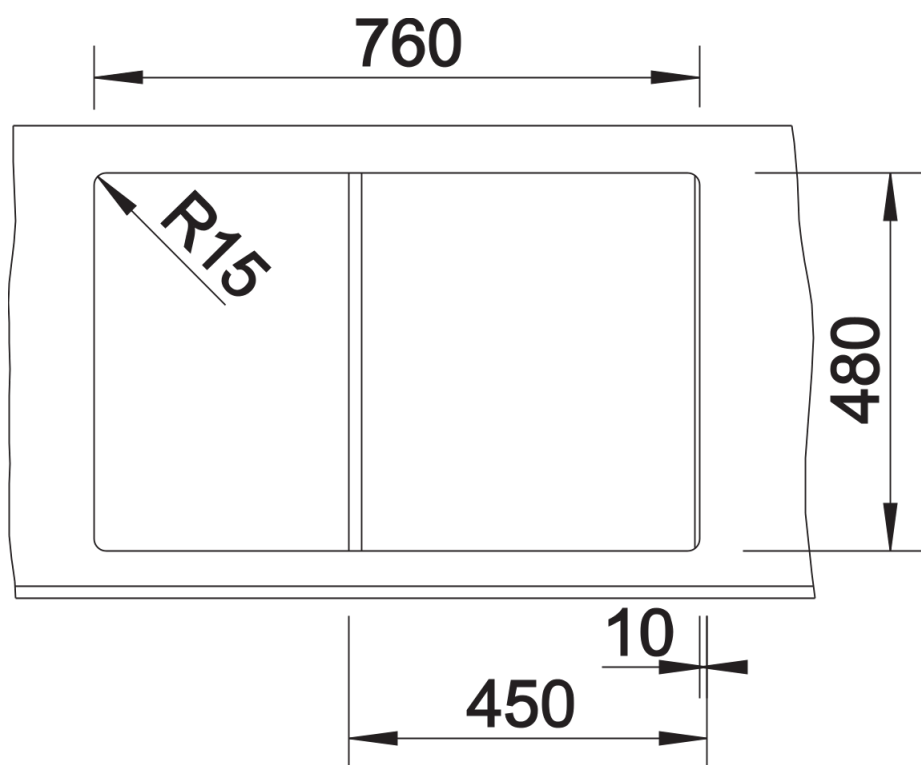

Arkusz danych produktu ZIA 45 S

Nr art. 514726

Zalety

- Nowoczesne wzornictwo o prostych liniach
- Prosty kontur zewnętrzny podkreślony wąskim obramowaniem
- Charakterystyczna listwa na baterię, która powiększa powierzchnię ociekacza
- Pojemna komora zapewnia wygodę pracy
- Oddzielny odpływ zwiększa komfort użytkowania
- Klasyczne ułożenie komór do montażu odwracalnego

Kolory

Dostępne kolory

czarny
antracyt
alumetalik
biały
jaśmin
szampan
kawowy

SILGRANIT biały

Zakres dostawy

- armatura przelewowo-odpływowa zapewniająca więcej miejsca w szafce
- korek z sitkiem 3 ½"

Szczegóły

Widok

Wycięcie

Widok z przodu

Widok z boku