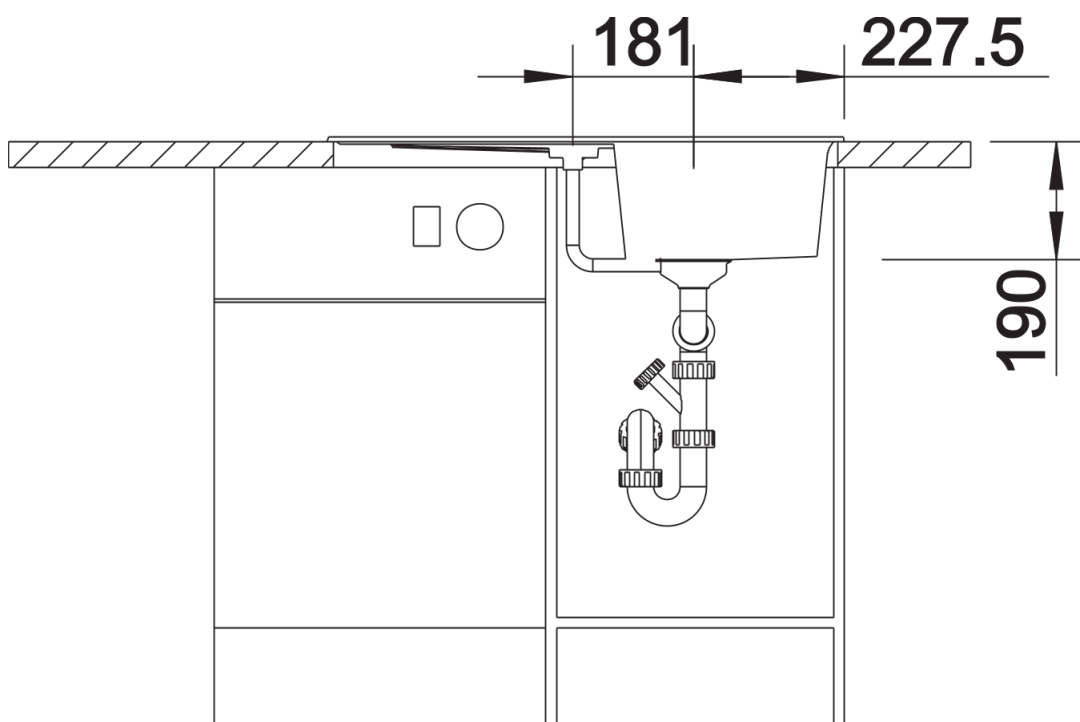

Arkusz danych produktu ZIA 45 S

Nr art. 514725

Zalety

- Nowoczesne wzornictwo o prostych liniach
- Prosty kontur zewnętrzny podkreślony wąskim obramowaniem
- Charakterystyczna listwa na baterię, która powiększa powierzchnię ociekacza
- Pojemna komora zapewnia wygodę pracy
- Oddzielny odpływ zwiększa komfort użytkowania
- Klasyczne ułożenie komór do montażu odwracalnego

Kolory

Dostępne kolory

czarny
antracyt
alumetalik
biały
jaśmin
szampan
kawowy

SILGRANIT alumetalik

Zakres dostawy

- armatura przelewowo-odpływowa zapewniająca więcej miejsca w szafce
- korek z sitkiem 3 ½"

Szczegóły

Widok

Wycięcie

Widok z przodu

Widok z boku