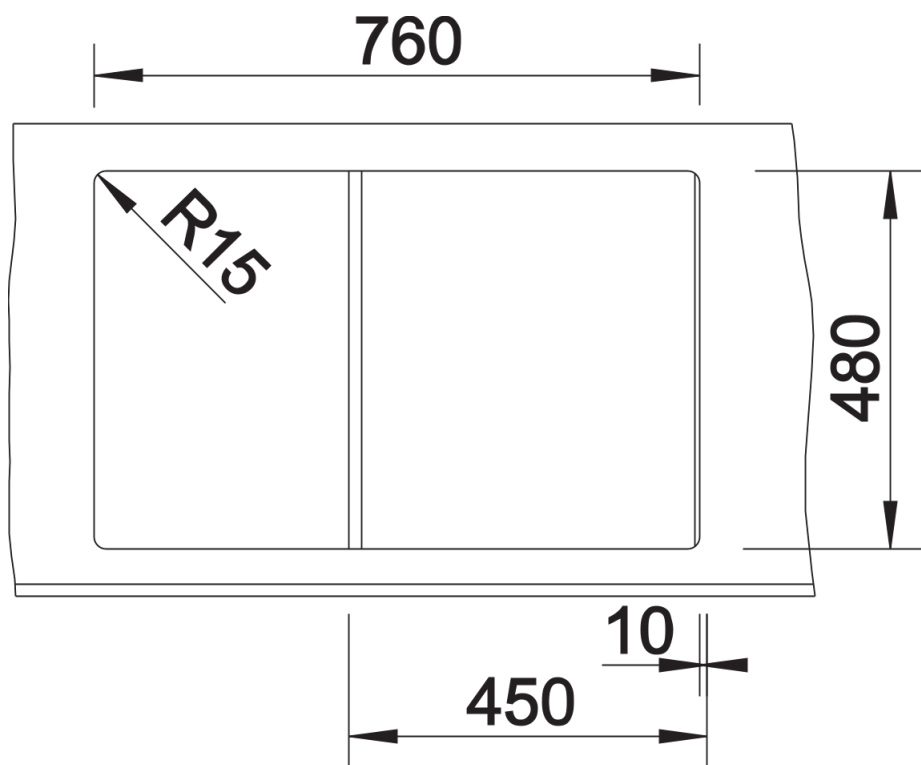

Arkusz danych produktu ZIA 45 S

Nr art. 514725

Zalety

- Nowoczesne wzornictwo o prostych liniach
- Prosty kontur zewnętrzny podkreślony wąskim obramowaniem
- Charakterystyczna listwa na baterię, która powiększa powierzchnię ociekacza
- Pojemna komora zapewnia wygodę pracy
- Oddzielny odpływ zwiększa komfort użytkowania
- Klasyczne ułożenie komór do montażu odwracalnego

Kolory

Dostępne kolory

czarny
antracyt
alumetalik
biały
jaśmin
szampan
kawowy

SILGRANIT alumetalik

Zakres dostawy

- armatura przelewowo-odpływowa zapewniająca więcej miejsca w szafce
- korek z sitkiem 3 ½"

Szczegóły

Widok

Wycięcie

Widok z przodu

Widok z boku