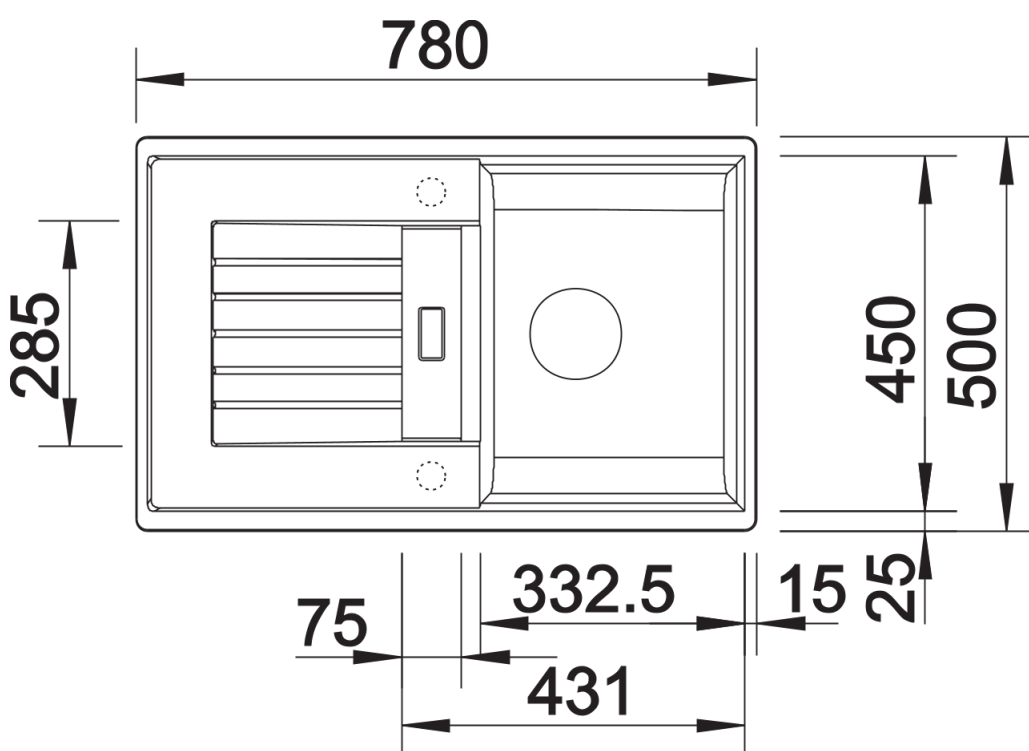

Arkusz danych produktu ZIA 45 S

Nr art. 514725

Zalety

- Nowoczesne wzornictwo o prostych liniach
- Prosty kontur zewnętrzny podkreślony wąskim obramowaniem
- Charakterystyczna listwa na baterię, która powiększa powierzchnię ociekacza
- Pojemna komora zapewnia wygodę pracy
- Oddzielny odpływ zwiększa komfort użytkowania
- Klasyczne ułożenie komór do montażu odwracalnego

Kolory

Dostępne kolory

czarny
antracyt
alumetalik
biały
jaśmin
szampan
kawowy

SILGRANIT alumetalik

Zakres dostawy

- armatura przelewowo-odpływowa zapewniająca więcej miejsca w szafce
- korek z sitkiem 3 ½"

Szczegóły

Widok

Wycięcie

Widok z przodu

Widok z boku