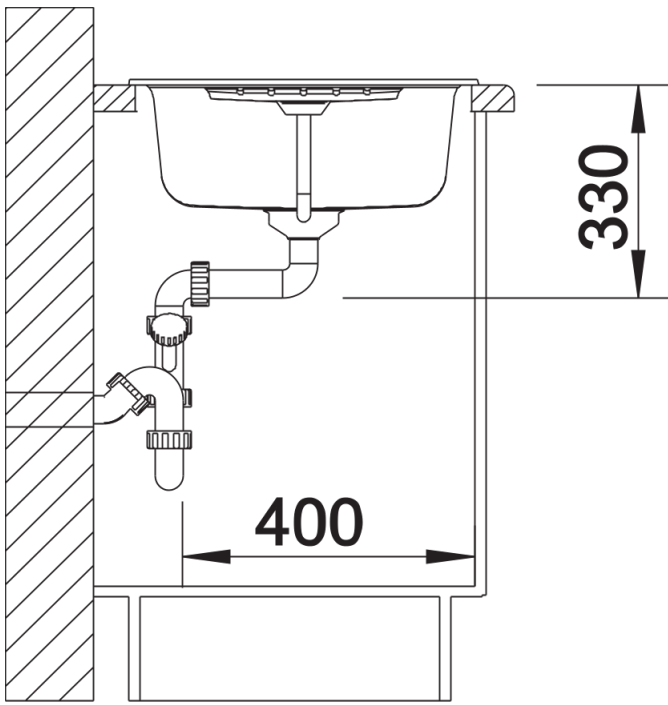

Arkusz danych produktu ZIA 45 S

Nr art. 514725

Zalety

- Nowoczesne wzornictwo o prostych liniach
- Prosty kontur zewnętrzny podkreślony wąskim obramowaniem
- Charakterystyczna listwa na baterię, która powiększa powierzchnię ociekacza
- Pojemna komora zapewnia wygodę pracy
- Oddzielny odpływ zwiększa komfort użytkowania
- Klasyczne ułożenie komór do montażu odwracalnego

Szczegóły

Widok

Wycięcie

Widok z przodu

Widok z boku